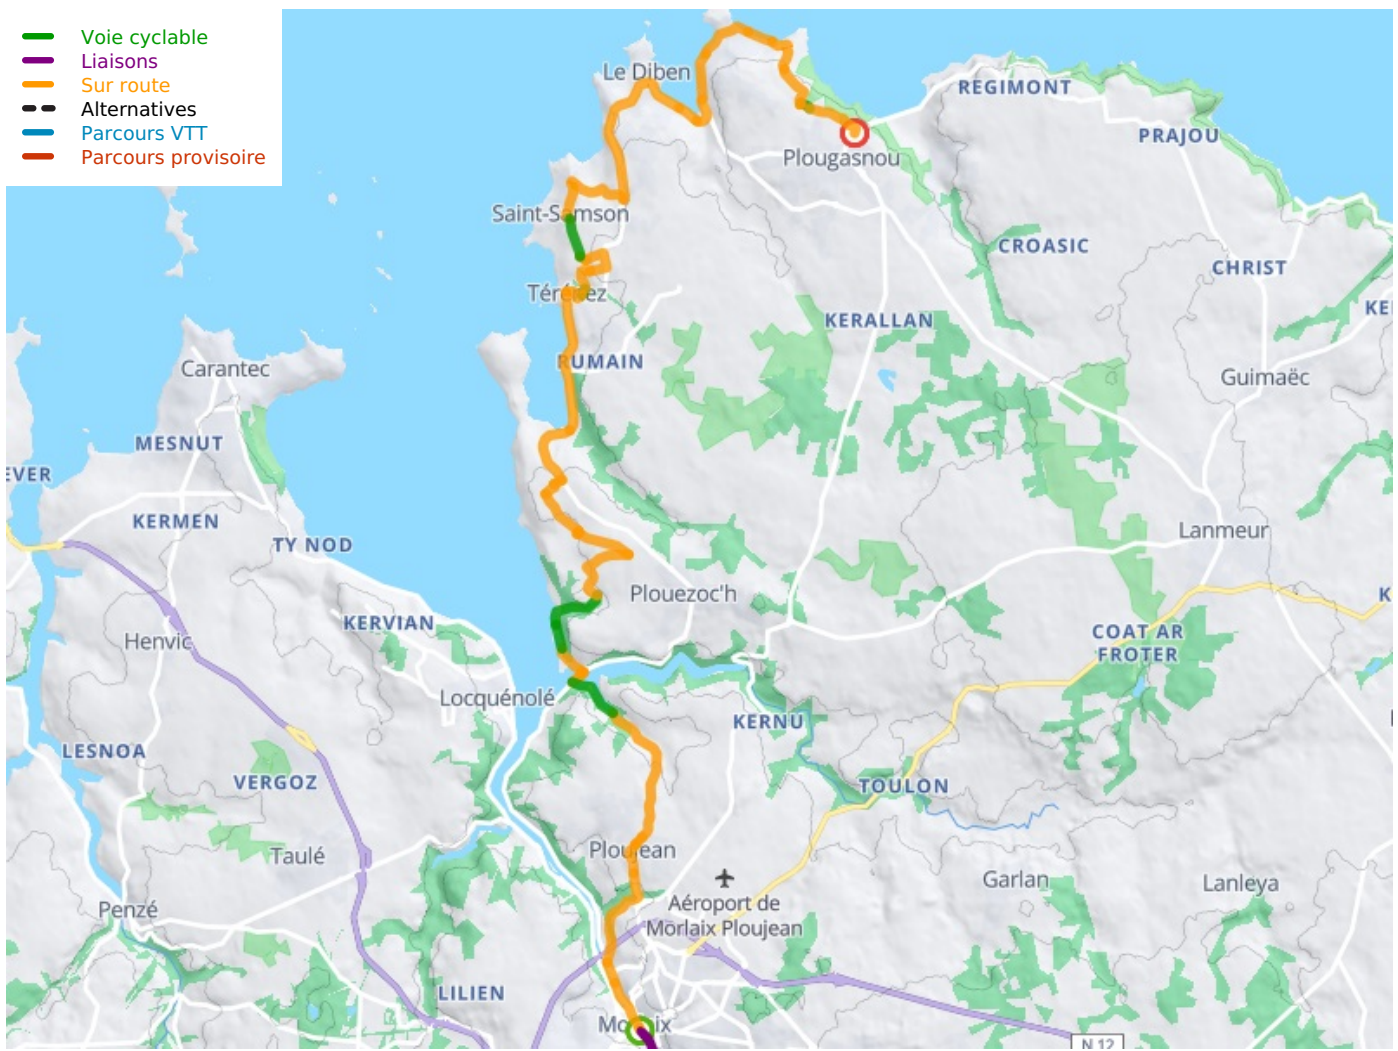

Plougasnou / Morlaix

La Vélo maritime / EuroVelo 4

Départ
Plougasnou

Arrivée
Morlaix

Durée
1 h 44 min

Distance
26,04 Km

Niveau
Ik ben wel wat gewend

Thématique
Door kustgebieden,
Natuur en erfgoed

- Voie cyclable
- Liaisons
- Sur route
- - - Alternatives
- Parcours VTT
- Parcours provisoire

**Départ
Plougasnou**

**Arrivée
Morlaix**