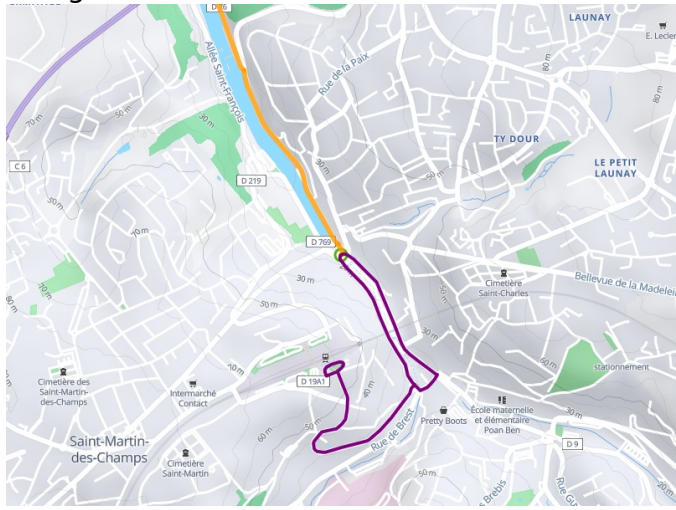

Plougasnou / Morlaix

La Vélo maritime / EuroVelo 4

Départ
Plougasnou

Arrivée
Morlaix

Durée
1 h 44 min

Distance
26,04 Km

Niveau
Ik ben wel wat gewend

Thématique
Door kustgebieden,
Natuur en erfgoed

- Voie cyclable
- Liaisons
- Sur route
- - - Alternatives
- Parcours VTT
- Parcours provisoire

**Départ
Plougasnou**

**Arrivée
Morlaix**