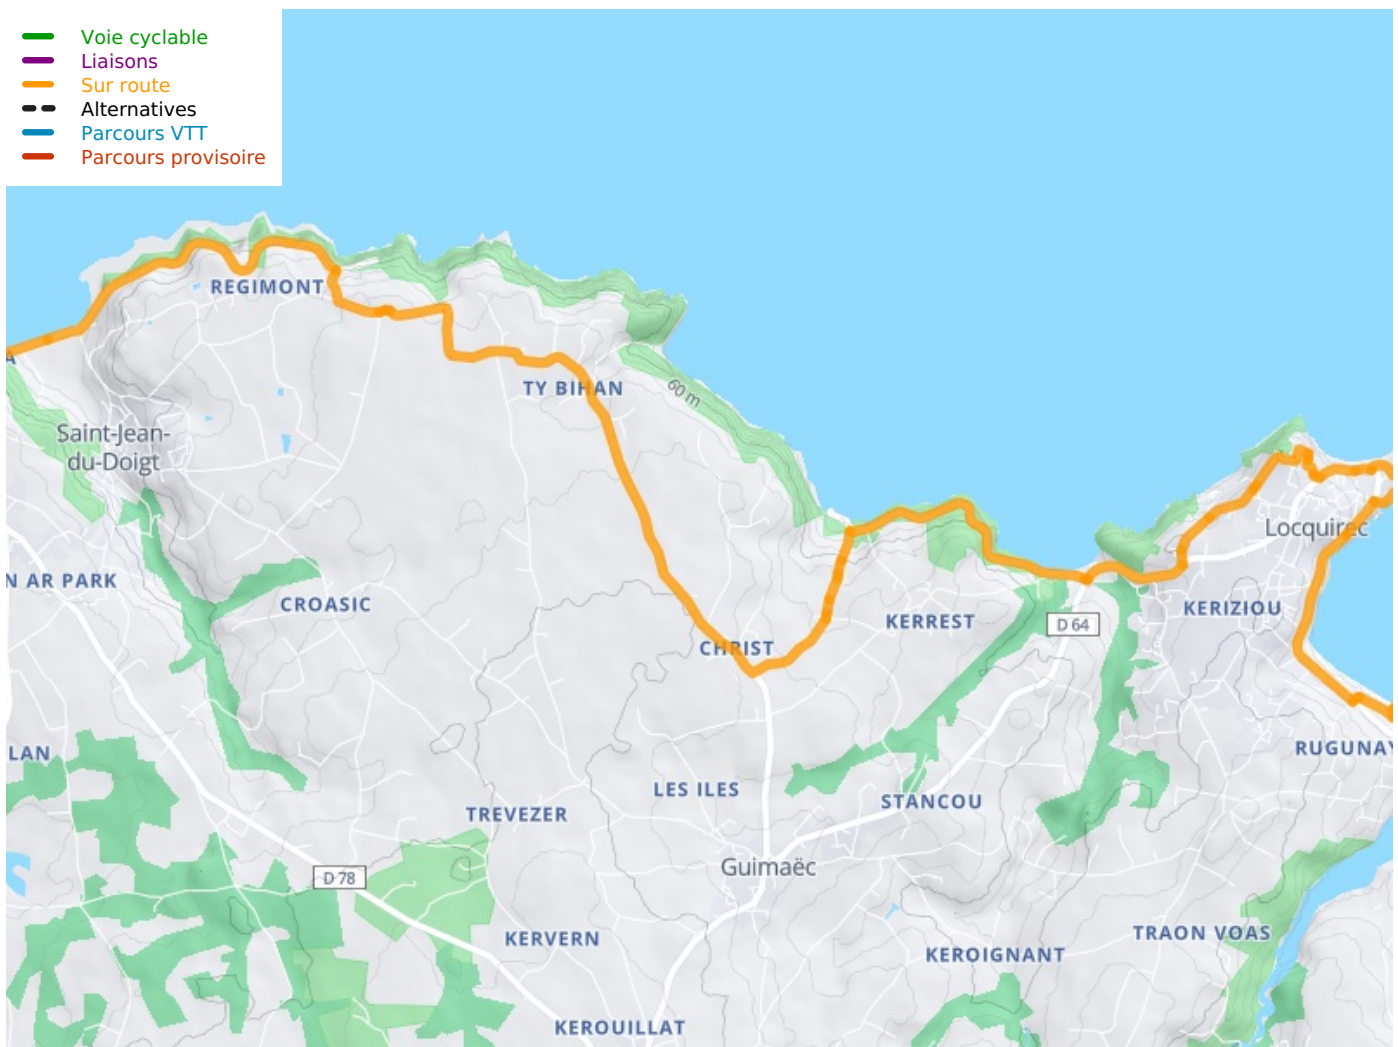

Plestin-les-Grèves / Plougasnou

La Vélomaritime / EuroVelo 4

Départ
Plestin-les-Grèves

Arrivée
Plougasnou

Durée
1 h 15 min

Distance
18,97 Km

Niveau
Ik overtreff mijzelf

Thématique
Door kustgebieden,
Natuur en erfgoed

- Voie cyclable
- Liaisons
- Sur route
- Alternatives
- Parcours VTT
- Parcours provisoire

Départ
Plestin-les-Grèves

Arrivée
Plougasnou