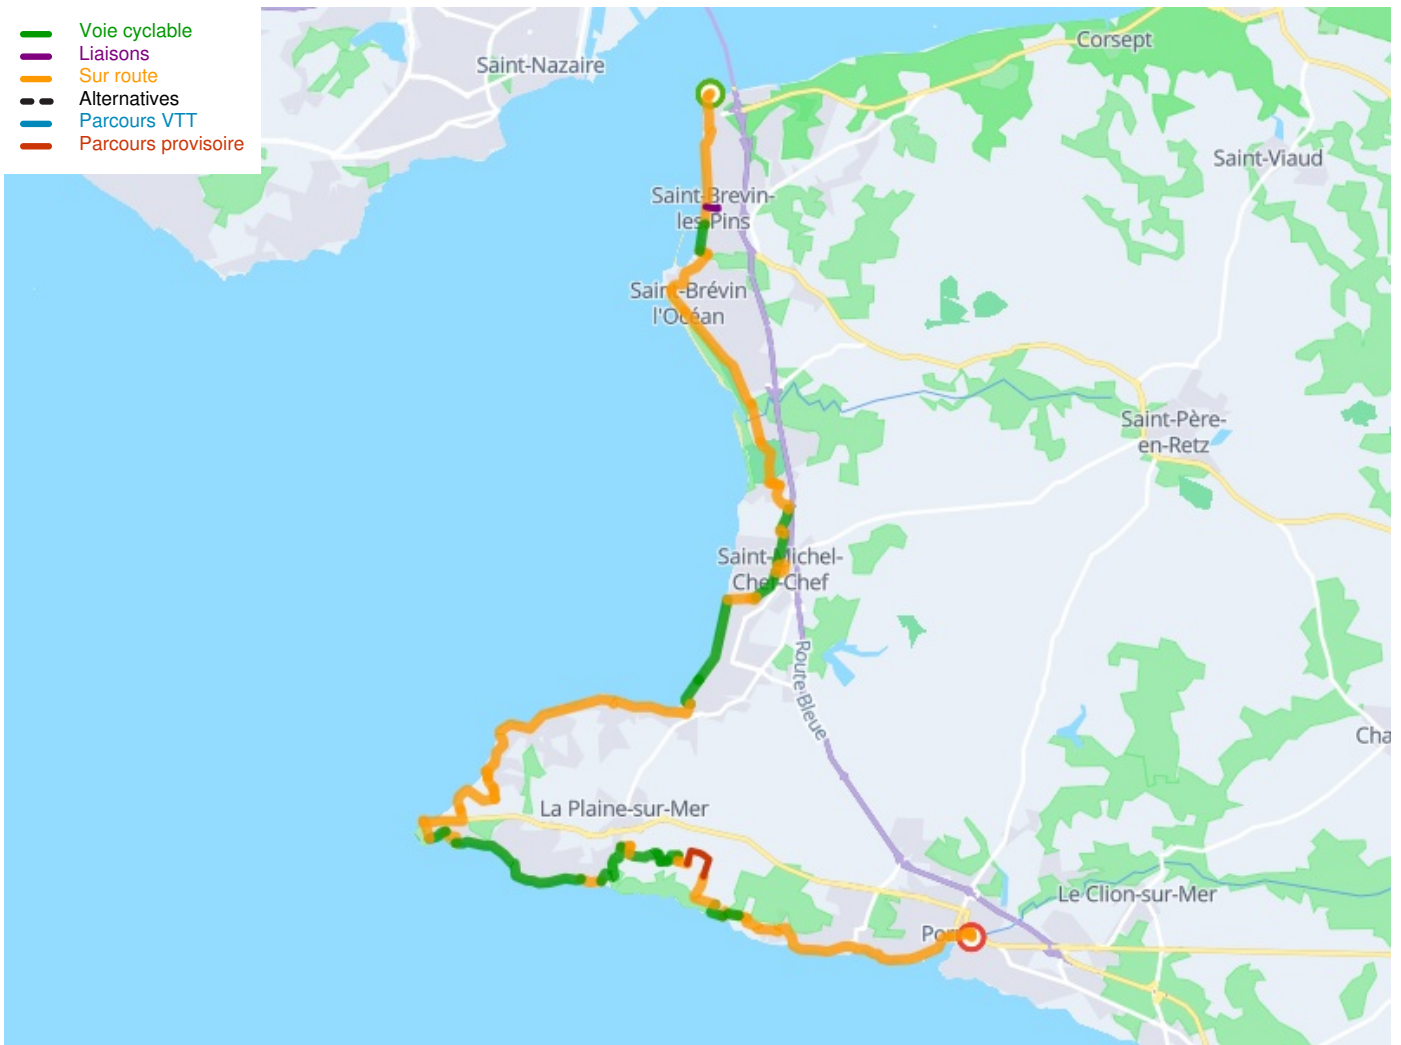

# St-Brevin-les-Pins / Pornic

## La Vélodyssée

---

**Départ**  
St-Brevin-les-Pins

**Arrivée**  
Pornic

**Durée**  
2 h 38 min

**Distance**  
40,11 Km

**Niveau**  
Ik ben wel wat gewend

**Thématique**  
Door kustgebieden

- Voie cyclable
- Liaisons
- Sur route
- Alternatives
- Parcours VTT
- Parcours provisoire

**Départ**  
**St-Brevin-les-Pins**

**Arrivée**  
**Pornic**