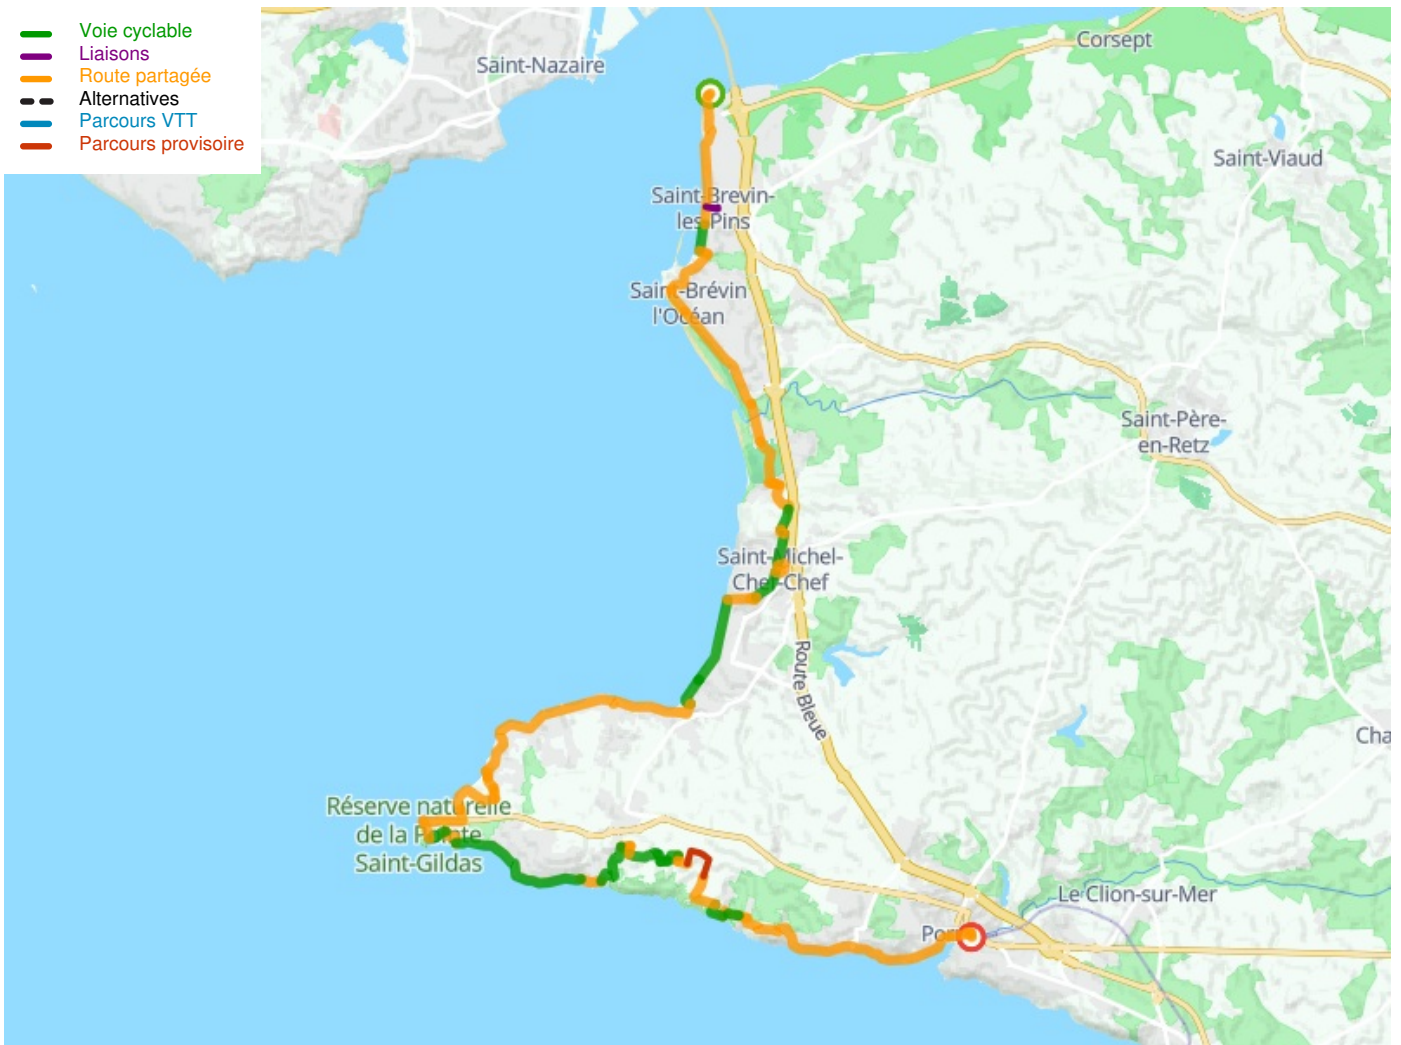

St-Brevin-les-Pins / Pornic

La Vélodyssée

Départ
St-Brevin-les-Pins

Arrivée
Pornic

Durée
2 h 38 min

Distance
40,11 Km

Niveau
Ik ben wel wat gewend

Thématique
Door kustgebieden

- Voie cyclable
- Liaisons
- Route partagée
- Alternatives
- Parcours VTT
- Parcours provisoire

Départ
St-Brevin-les-Pins

Arrivée
Pornic