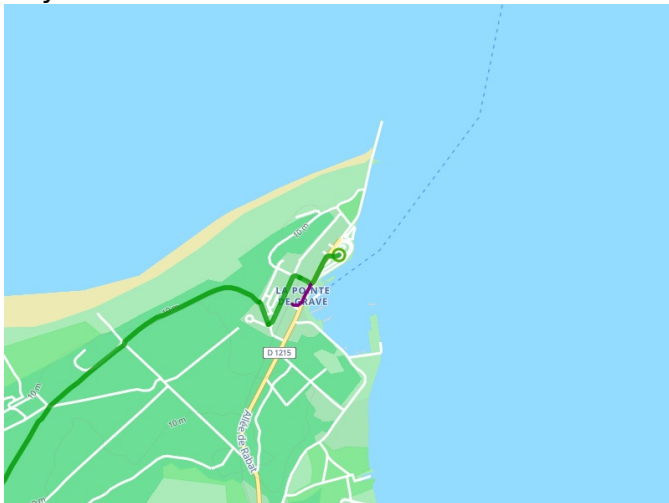

# Royan / Montalivet-les-Bains

## La Vélodyssée

---

**Départ**

Royan

**Arrivée**

Montalivet-les-Bains

**Durée**

2 h 00 min

**Distance**

30,02 Km

**Niveau**

Ik ben beginner / met  
het gezin

**Thématique**

Door kustgebieden

- Voie cyclable
- Liaisons
- Sur route
- - - Alternatives
- Parcours VTT
- Parcours provisoire

**Départ  
Royan**

**Arrivée  
Montalivet-les-Bains**