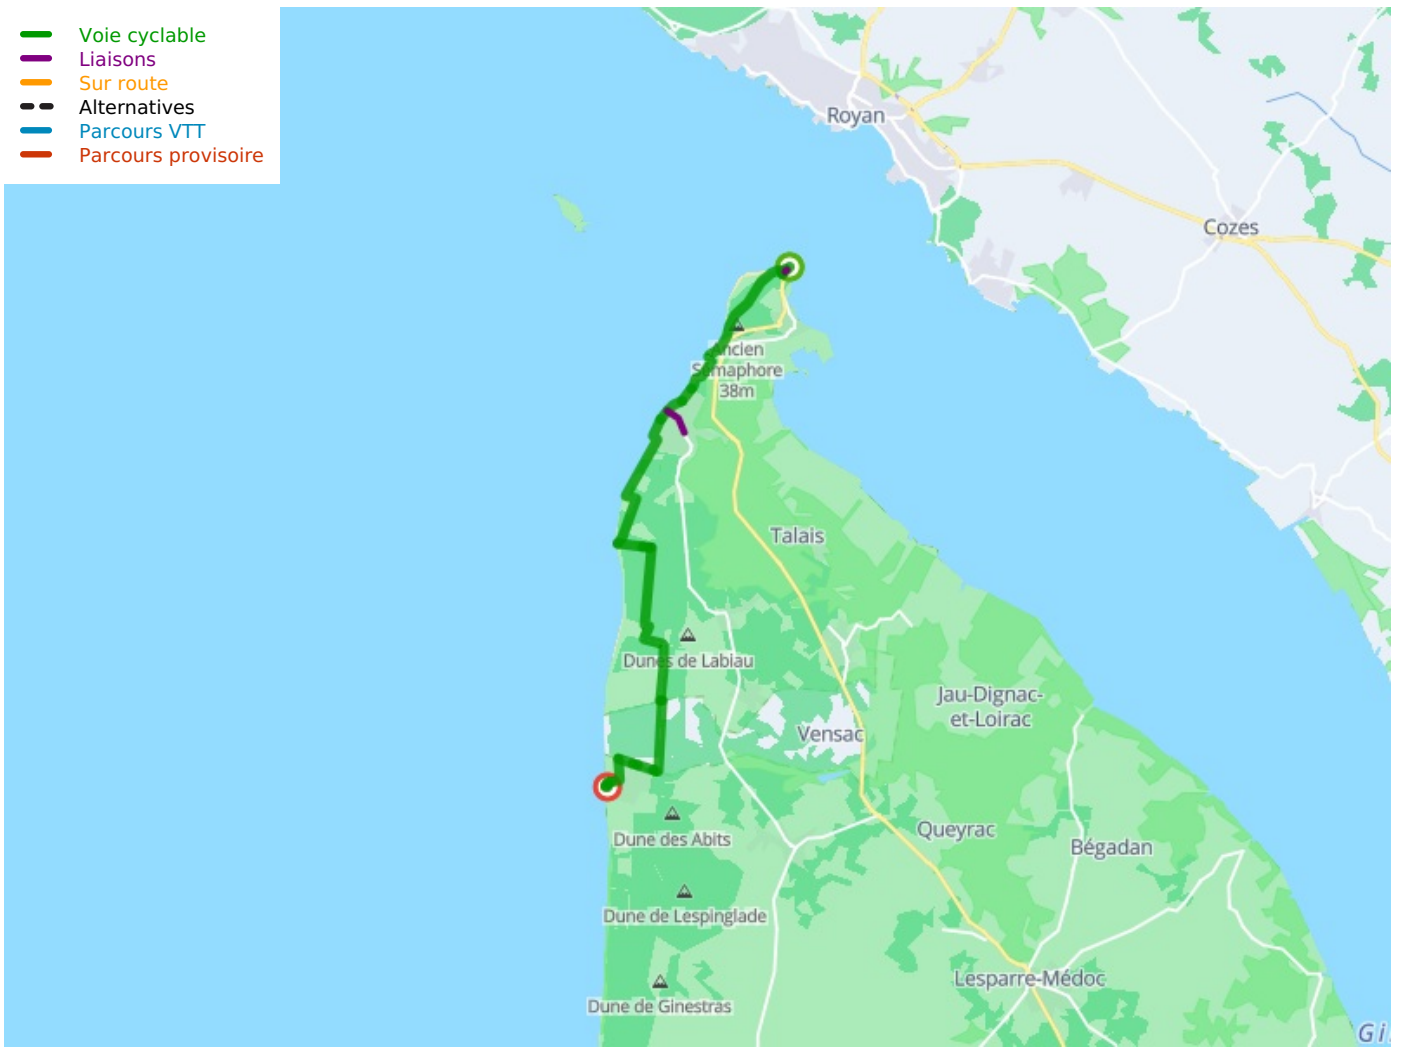

# Royan / Montalivet-les-Bains

## La Vélodyssée

---

**Départ**

Royan

**Arrivée**

Montalivet-les-Bains

**Durée**

2 h 00 min

**Distance**

30,02 Km

**Niveau**

Ik ben beginner / met  
het gezin

**Thématique**

Door kustgebieden

- Voie cyclable
- Liaisons
- Sur route
- - - Alternatives
- Parcours VTT
- Parcours provisoire

**Départ  
Royan**

**Arrivée  
Montalivet-les-Bains**