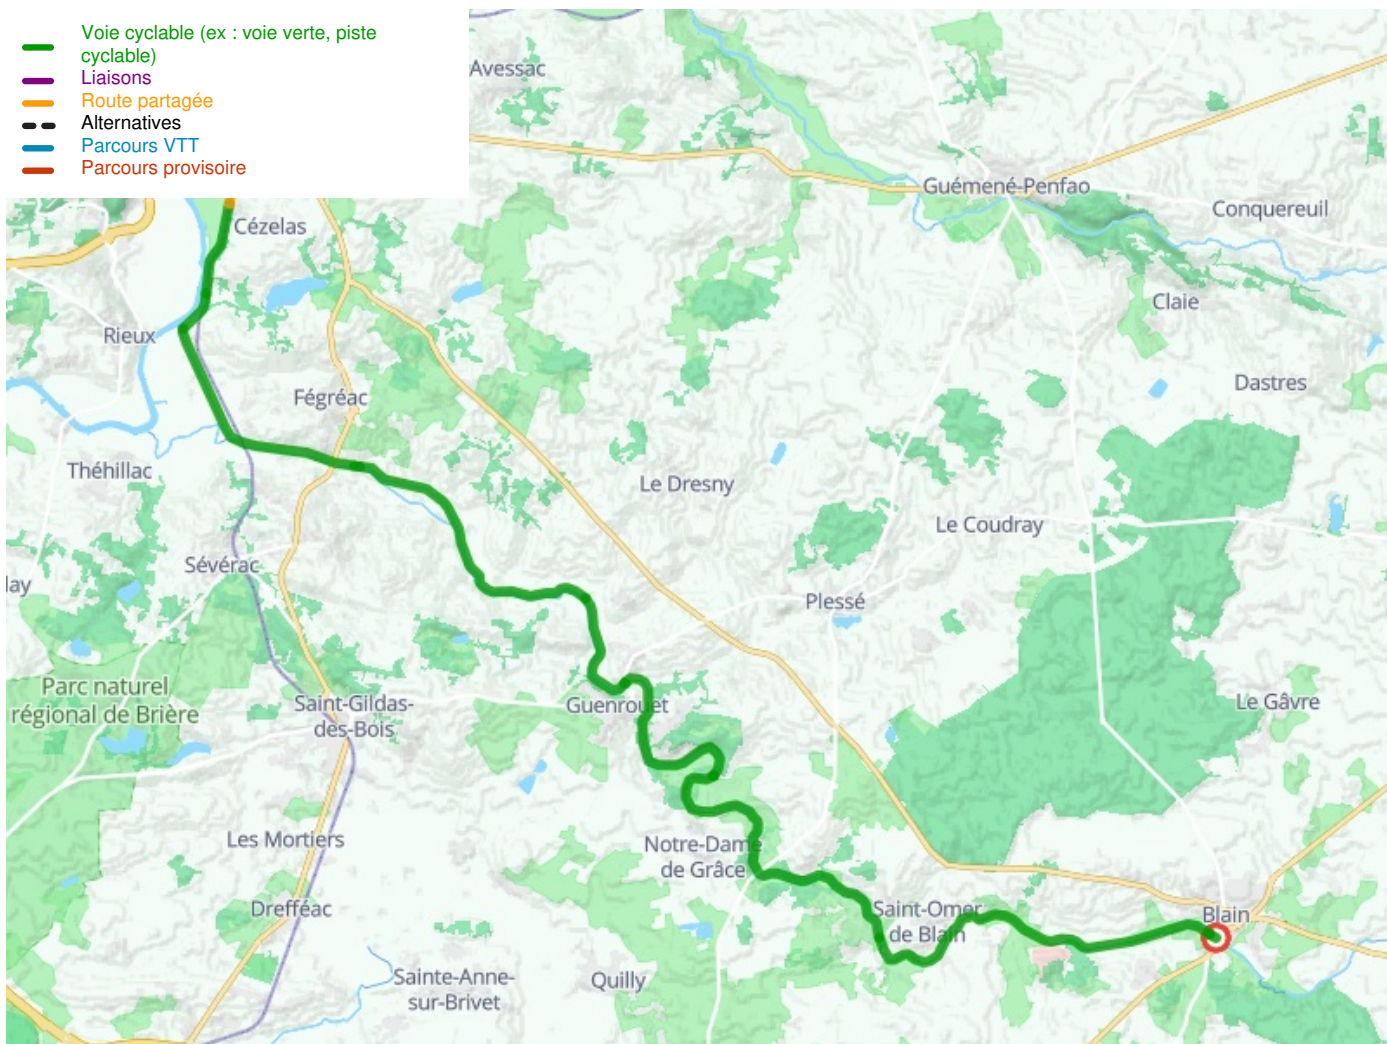

## La Vélodyssée

---

**Départ**  
Redon

**Arrivée**  
Blain

**Durée**  
3 h 00 min

**Distance**  
44,85 Km

**Niveau**  
Ik ben beginner / met het  
gezin

**Thématique**  
langs kanalen en rivieren

- Voie cyclable (ex : voie verte, piste cyclable)
- Liaisons
- Route partagée
- Alternatives
- Parcours VTT
- Parcours provisoire

### Départ Redon

### Arrivée Blain