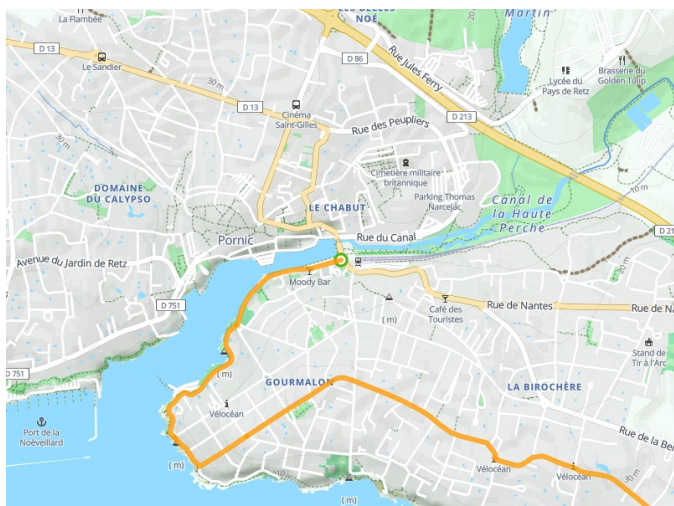

Pornic / Bouin

La Vélodyssée

Départ
Pornic

Arrivée
Bouin

Durée
2 h 15 min

Distance
33,85 Km

Niveau
Ik ben wel wat gewend

Thématique
Door kustgebieden

- Voie cyclable (ex : voie verte, piste cyclable)
- Liaisons
- Route partagée
- Alternatives
- Parcours VTT
- Parcours provisoire

**Départ
Pornic**

**Arrivée
Bouin**