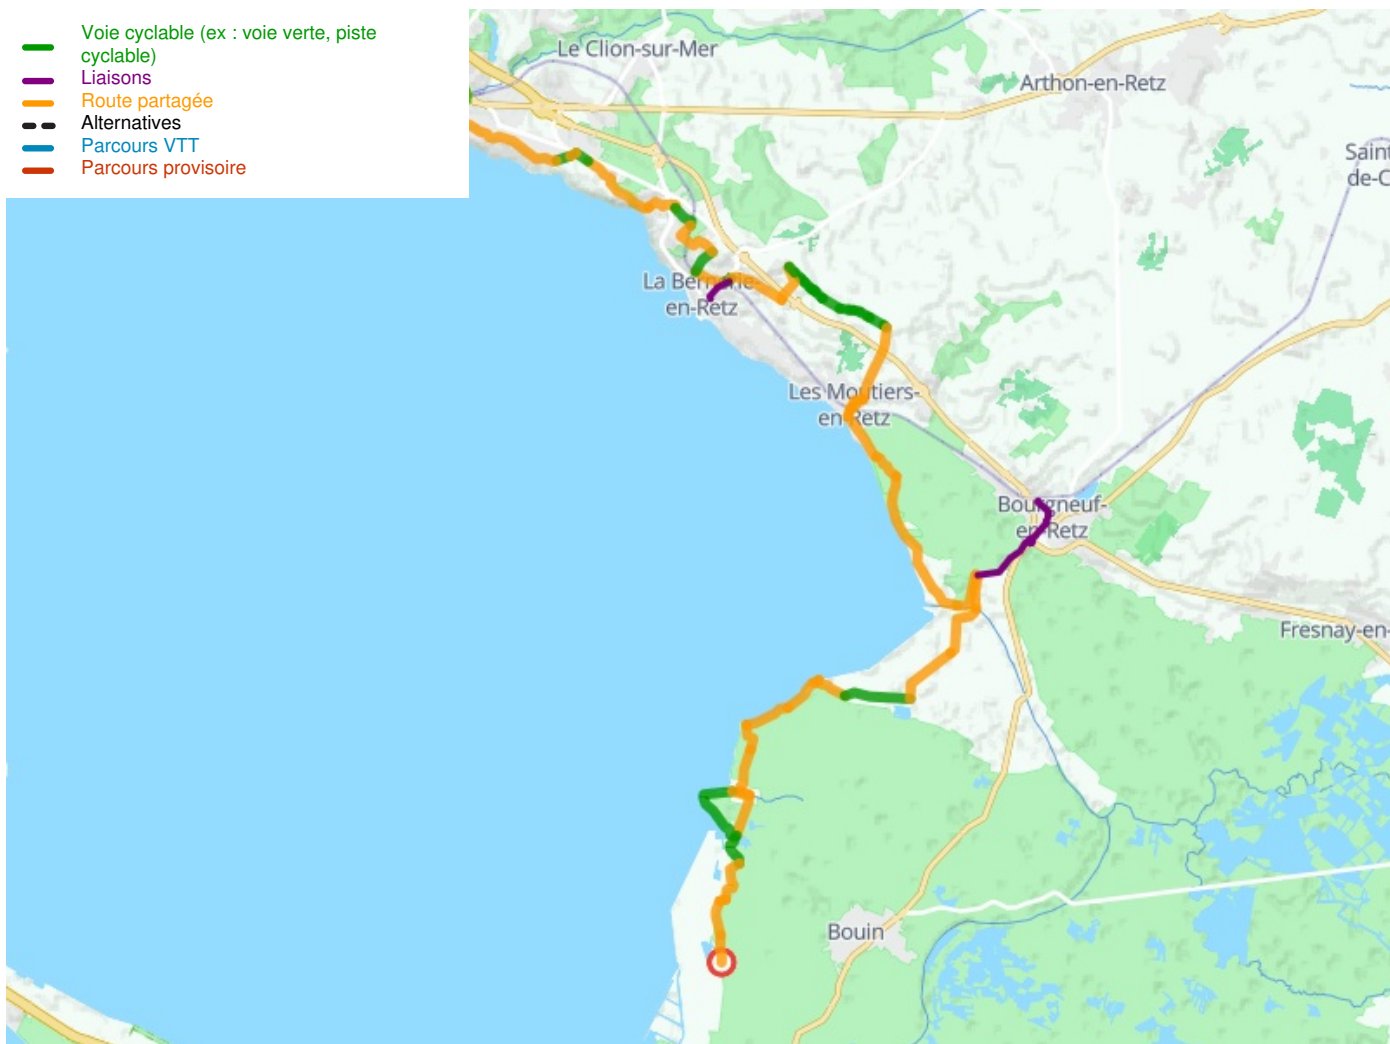

Pornic / Bouin

La Vélodyssée

Départ
Pornic

Arrivée
Bouin

Durée
2 h 15 min

Distance
33,85 Km

Niveau
Ik ben wel wat gewend

Thématique
Door kustgebieden

- Voie cyclable (ex : voie verte, piste cyclable)
- Liaisons
- Route partagée
- Alternatives
- Parcours VTT
- Parcours provisoire

**Départ
Pornic**

**Arrivée
Bouin**