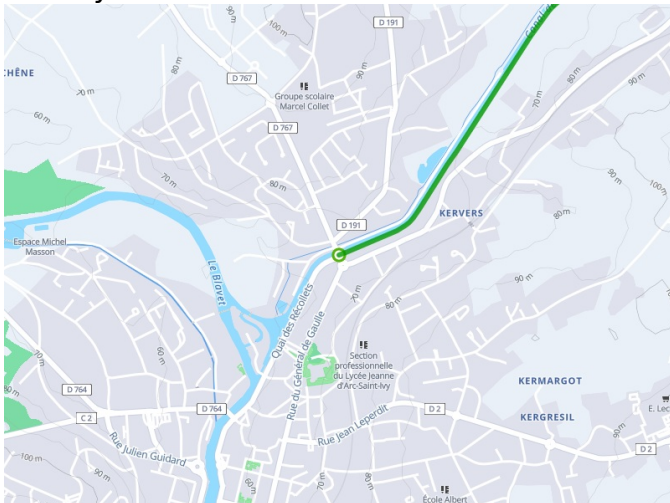

Pontivy / Josselin

La Vélodyssée

Départ
Pontivy

Arrivée
Josselin

Durée
3 h 12 min

Distance
48,16 Km

Niveau
Ik ben beginner / met
het gezin

Thématique
langs kanalen en
rivieren

- Voie cyclable
- Liaisons
- Sur route
- - - Alternatives
- Parcours VTT
- Parcours provisoire

**Départ
Pontivy**

**Arrivée
Josselin**