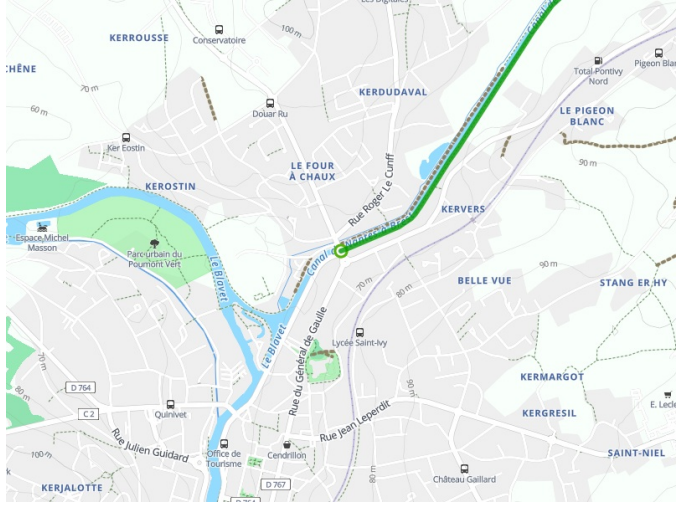

Pontivy / Josselin

La Vélodyssée

Départ
Pontivy

Arrivée
Josselin

Durée
3 h 12 min

Distance
48,16 Km

Niveau
Ik ben beginner / met
het gezin

Thématique
langs kanalen en
rivieren

Départ Pontivy

Arrivée Josselin