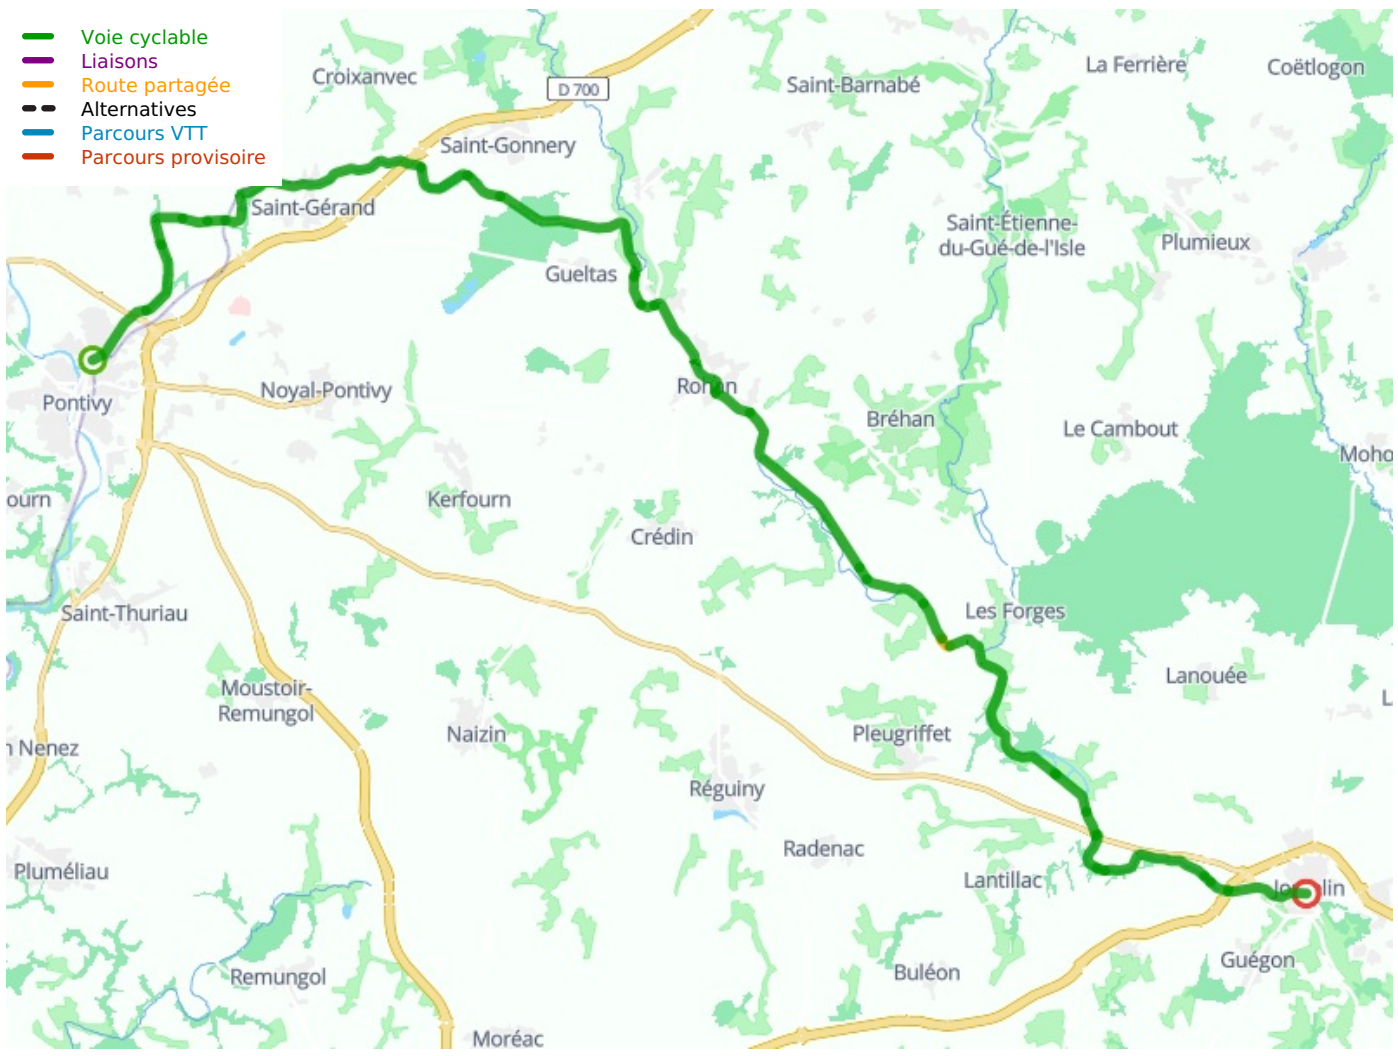

Pontivy / Josselin

La Vélodyssée

Départ
Pontivy

Arrivée
Josselin

Durée
3 h 12 min

Distance
48,16 Km

Niveau
Ik ben beginner / met
het gezin

Thématique
langs kanalen en
rivieren

Départ Pontivy

Arrivée Josselin