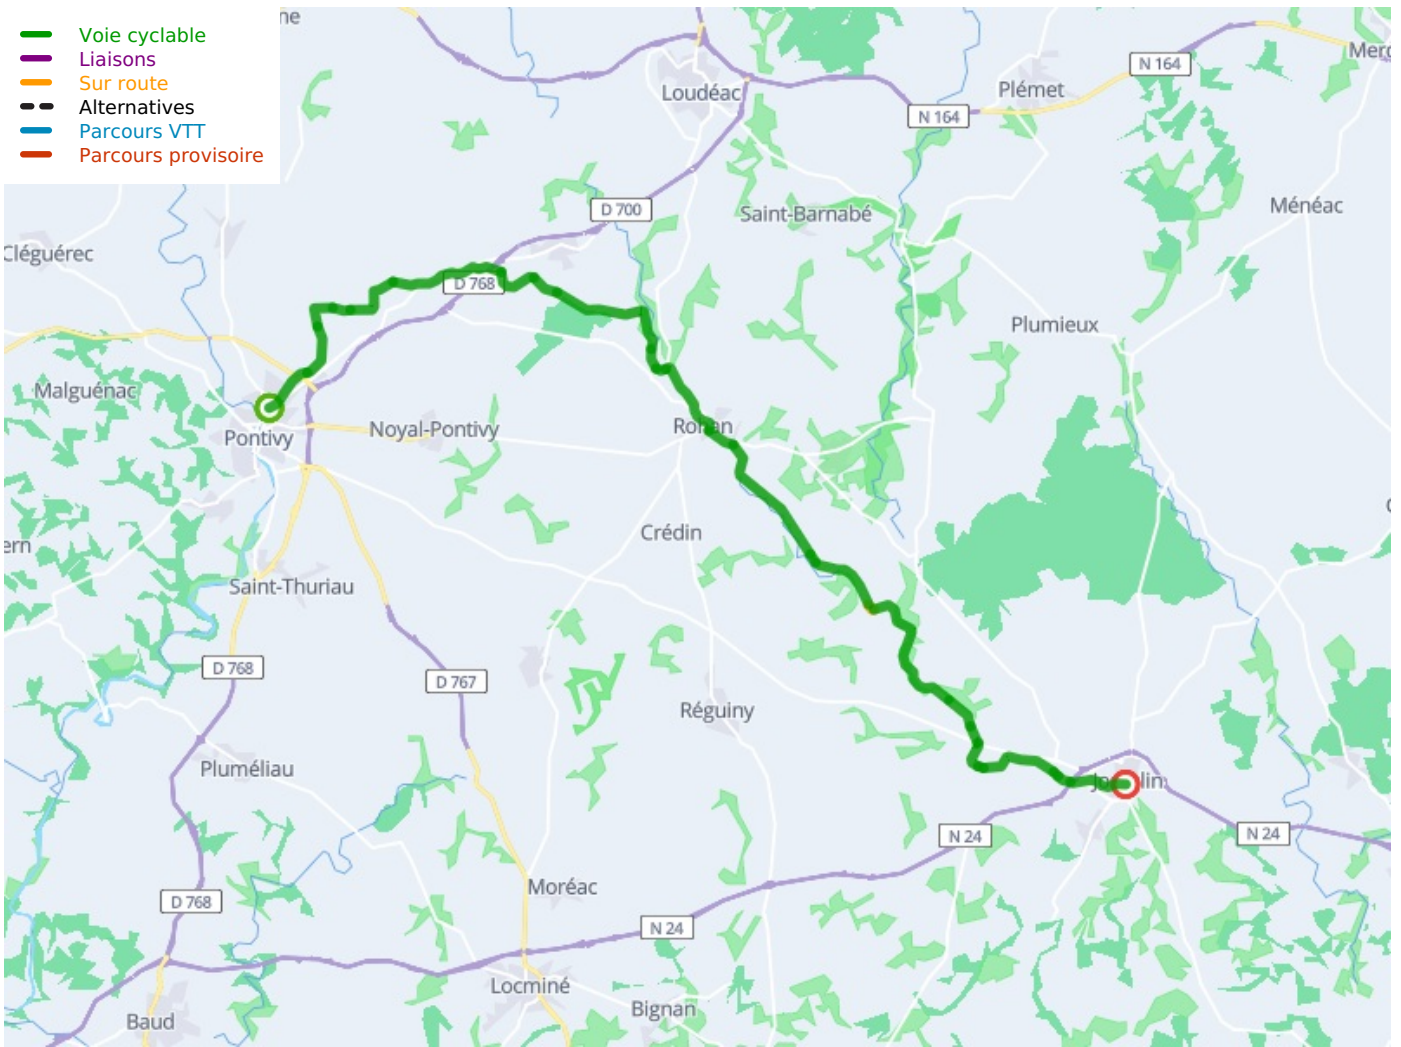

Pontivy / Josselin

La Vélodyssée

Départ
Pontivy

Arrivée
Josselin

Durée
3 h 12 min

Distance
48,16 Km

Niveau
Ik ben beginner / met
het gezin

Thématique
langs kanalen en
rivieren

- Voie cyclable
- Liaisons
- Sur route
- - - Alternatives
- Parcours VTT
- Parcours provisoire

**Départ
Pontivy**

**Arrivée
Josselin**