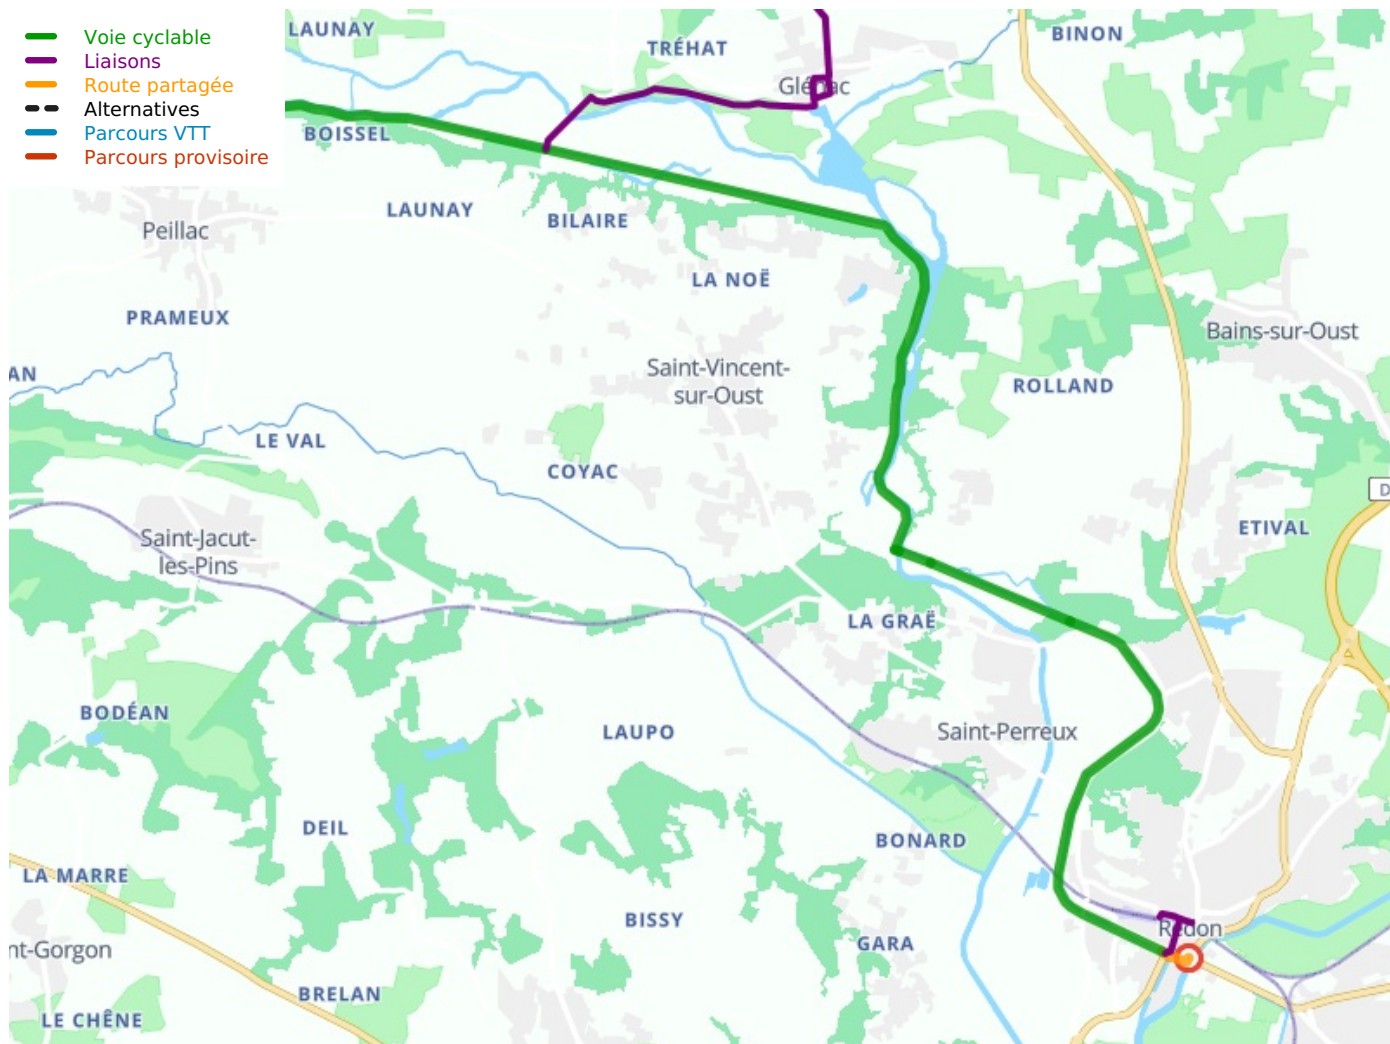

Peillac / Redon

La Vélodyssée

Départ
Peillac

Arrivée
Redon

Durée
1 h 08 min

Distance
17,32 Km

Niveau
Ik ben beginner / met
het gezin

Thématique
Natuur en erfgoed

- Voie cyclable
- Liaisons
- Route partagée
- - - Alternatives
- Parcours VTT
- Parcours provisoire

Départ Peillac

Arrivée Redon