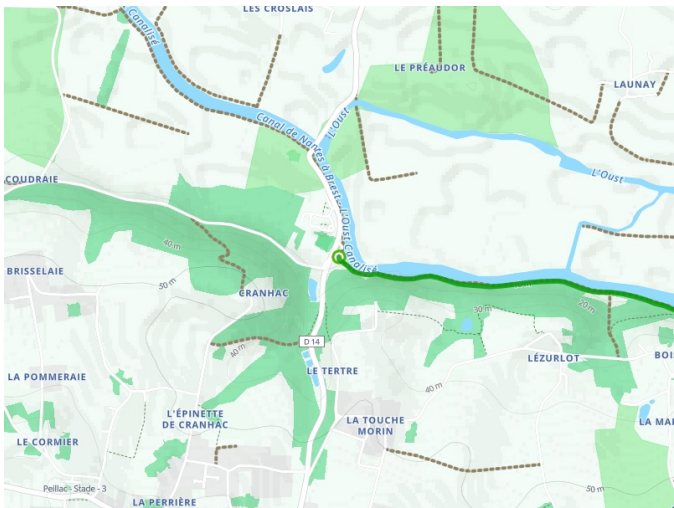

Peillac / Redon

La Vélodyssée

Départ
Peillac

Arrivée
Redon

Durée
1 h 08 min

Distance
17,33 Km

Niveau
Ik ben beginner / met het
gezin

Thématique
Natuur en erfgoed

- Voie cyclable
- Liaisons
- Sur route
- - - Alternatives
- Parcours VTT
- Parcours provisoire

Départ Peillac

Arrivée Redon