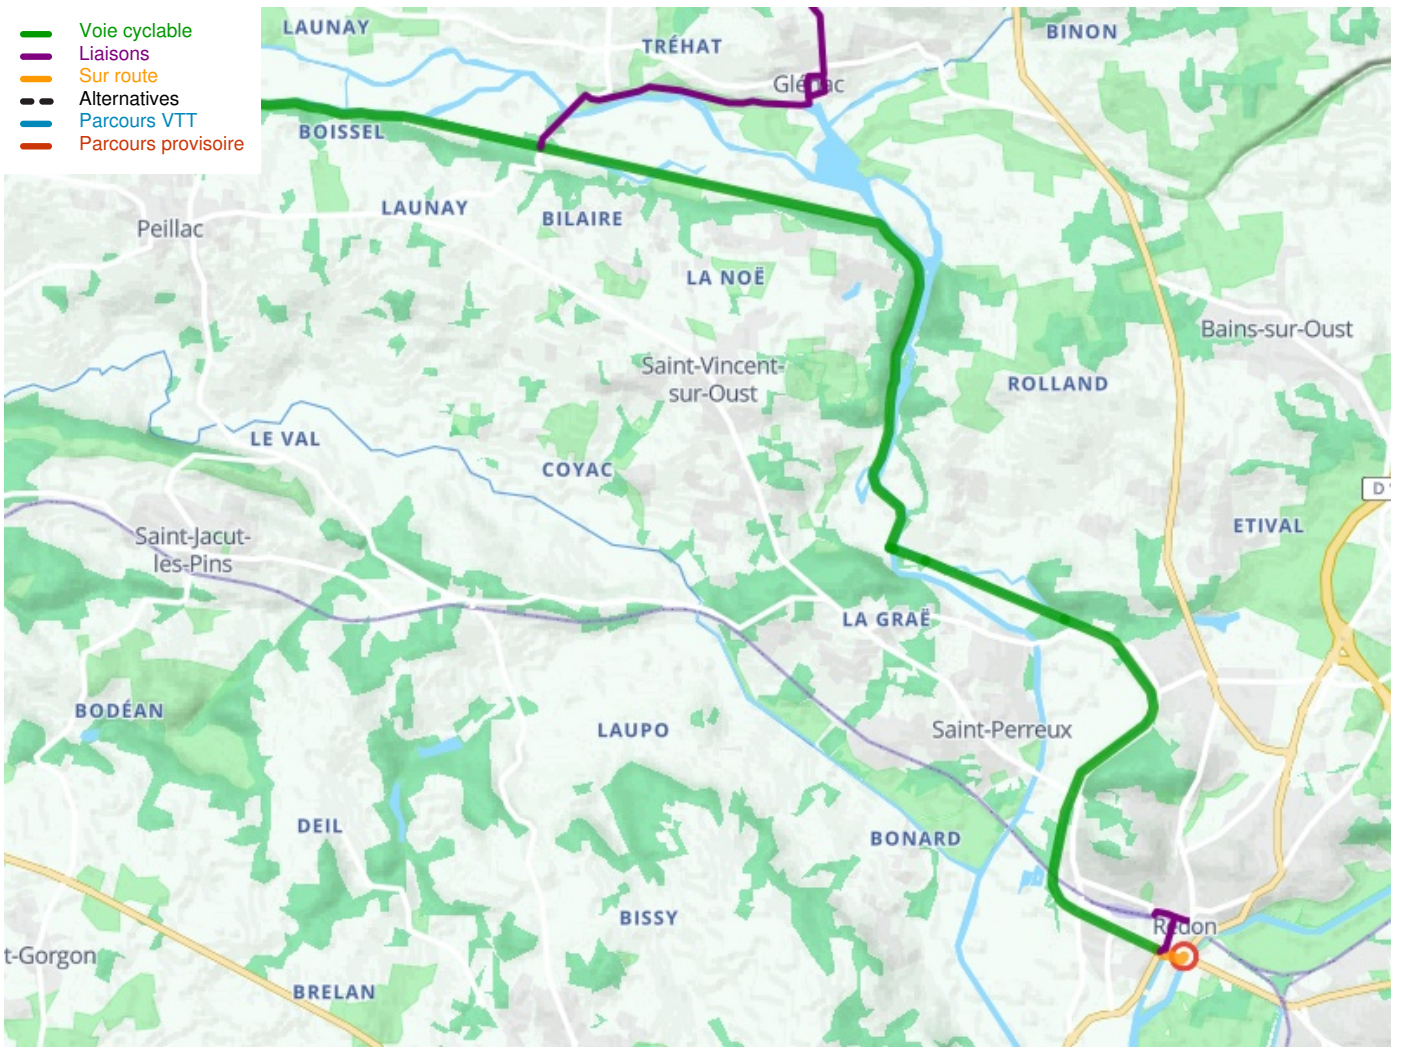

Peillac / Redon

La Vélodyssée

Départ
Peillac

Arrivée
Redon

Durée
1 h 08 min

Distance
17,33 Km

Niveau
Ik ben beginner / met het
gezin

Thématique
Natuur en erfgoed

- Voie cyclable
- Liaisons
- Sur route
- - - Alternatives
- Parcours VTT
- Parcours provisoire

Départ Peillac

Arrivée Redon