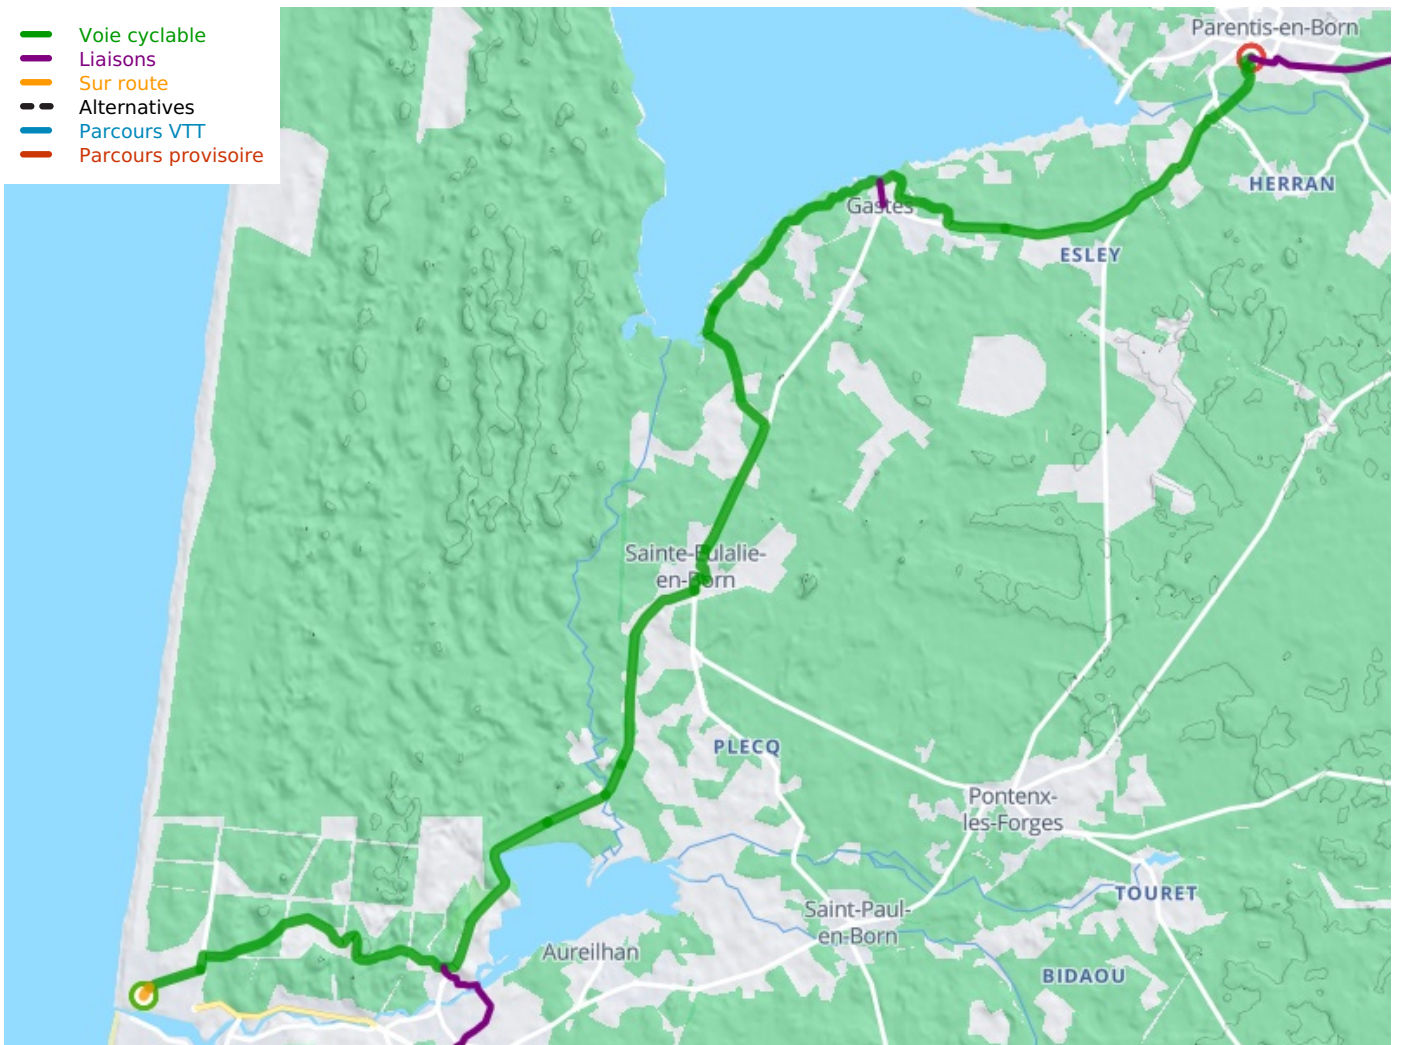

## La Vélodyssée

---

**Départ**  
Parentis-en-Born

**Arrivée**  
Mimizan-Plage

**Durée**  
2 h 04 min

**Distance**  
31,13 Km

**Niveau**  
Ik ben beginner / met  
het gezin

**Thématique**  
Door kustgebieden

- Voie cyclable
- Liaisons
- Sur route
- - - Alternatives
- Parcours VTT
- Parcours provisoire

**Départ**  
Parentis-en-Born

**Arrivée**  
Mimizan-Plage