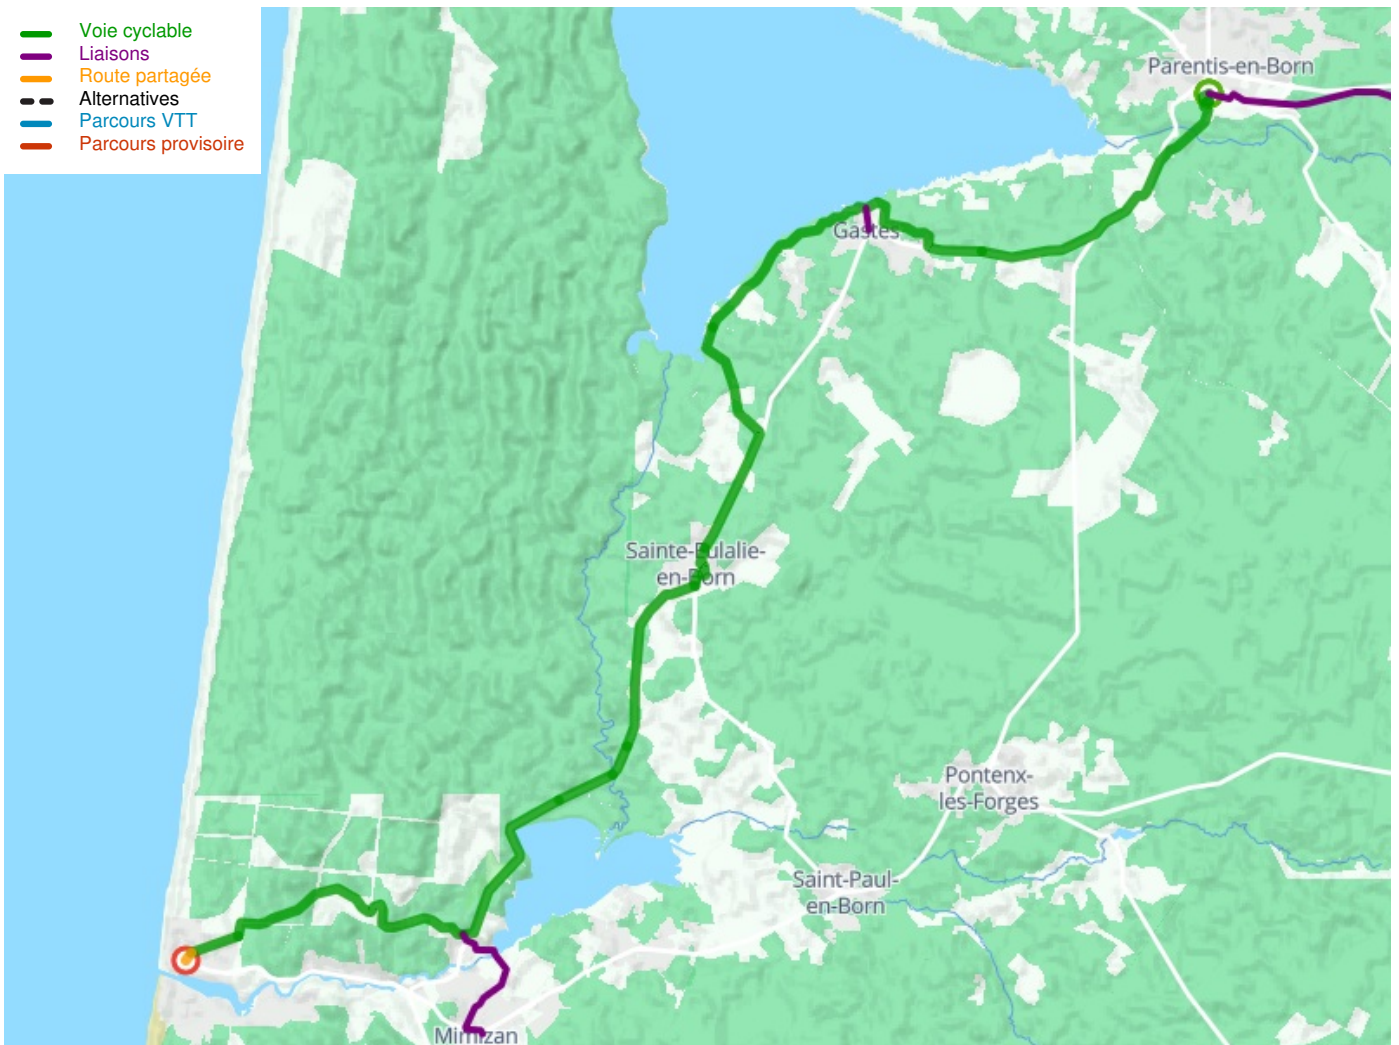

Parentis-en-Born / Mimizan-Plage

La Vélodyssée

Départ
Parentis-en-Born

Arrivée
Mimizan-Plage

Durée
2 h 04 min

Distance
31,13 Km

Niveau
Ik ben beginner / met het
gezin

Thématique
Door kustgebieden

- Voie cyclable
- Liaisons
- Route partagée
- - - Alternatives
- Parcours VTT
- Parcours provisoire

Départ
Parentis-en-Born

Arrivée
Mimizan-Plage