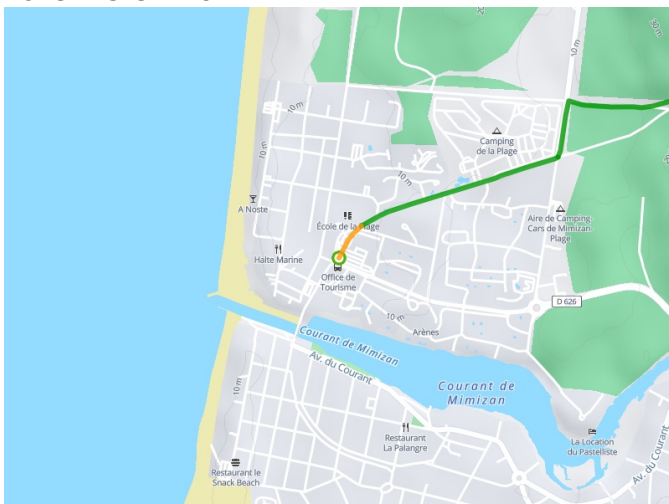

# Parentis-en-Born / Mimizan-Plage

## La Vélodyssée

---

**Départ**  
Parentis-en-Born

**Arrivée**  
Mimizan-Plage

**Durée**  
2 h 04 min

**Distance**  
31,13 Km

**Niveau**  
Ik ben beginner / met  
het gezin

**Thématique**  
Door kustgebieden

- Voie cyclable
- Liaisons
- Sur route
- - - Alternatives
- Parcours VTT
- Parcours provisoire

**Départ**  
Parentis-en-Born

**Arrivée**  
Mimizan-Plage