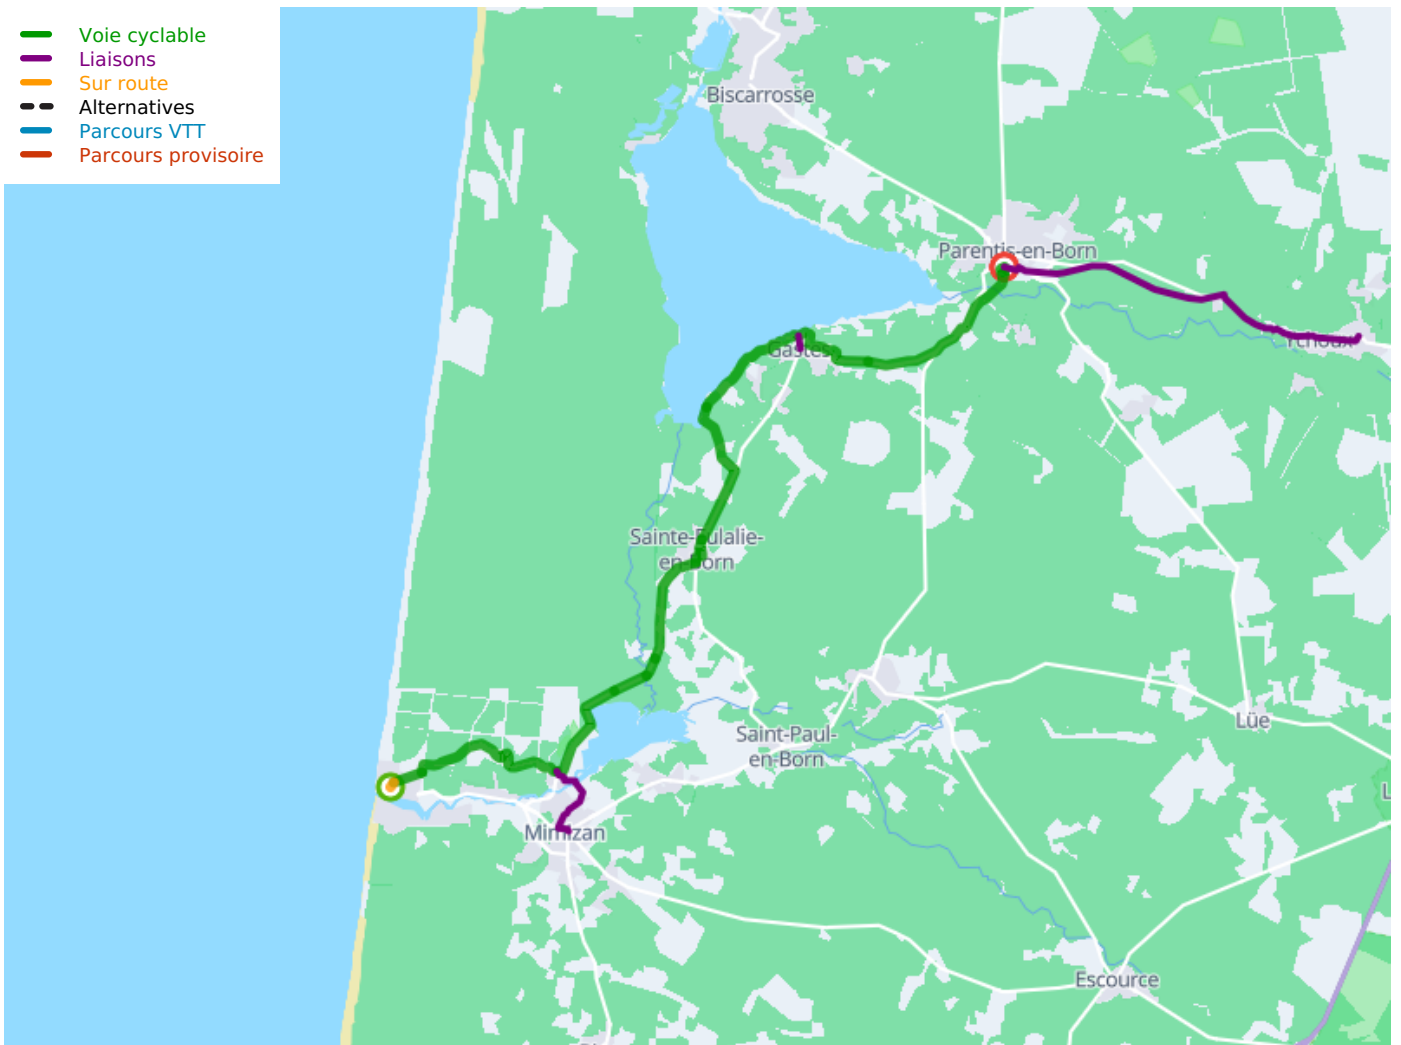

# Parentis-en-Born / Mimizan-Plage

## La Vélodyssée

---

**Départ**  
Parentis-en-Born

**Arrivée**  
Mimizan-Plage

**Durée**  
2 h 04 min

**Distance**  
31,13 Km

**Niveau**  
Ik ben beginner / met  
het gezin

**Thématique**  
Door kustgebieden

- Voie cyclable
- Liaisons
- Sur route
- - - Alternatives
- Parcours VTT
- Parcours provisoire

**Départ**  
Parentis-en-Born

**Arrivée**  
Mimizan-Plage