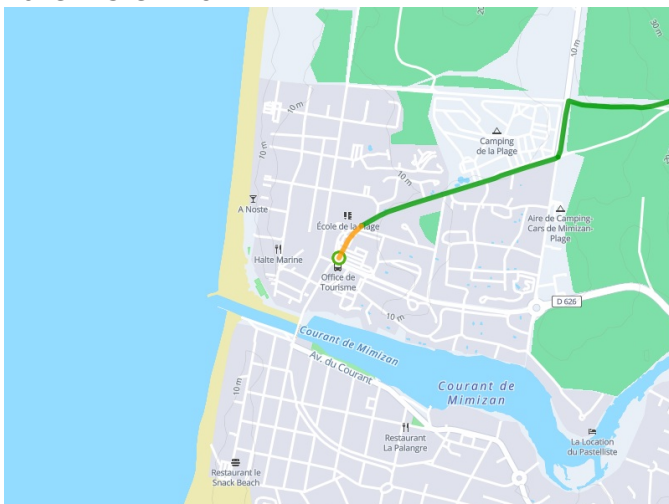

# Parentis-en-Born / Mimizan-Plage

## La Vélodyssée

---

**Départ**  
Parentis-en-Born

**Arrivée**  
Mimizan-Plage

**Durée**  
2 h 04 min

**Distance**  
31,13 Km

**Niveau**  
Ik ben beginner / met  
het gezin

**Thématique**  
Door kustgebieden

- Voie cyclable
- Liaisons
- Sur route
- - - Alternatives
- Parcours VTT
- Parcours provisoire

**Départ**  
Parentis-en-Born

**Arrivée**  
Mimizan-Plage