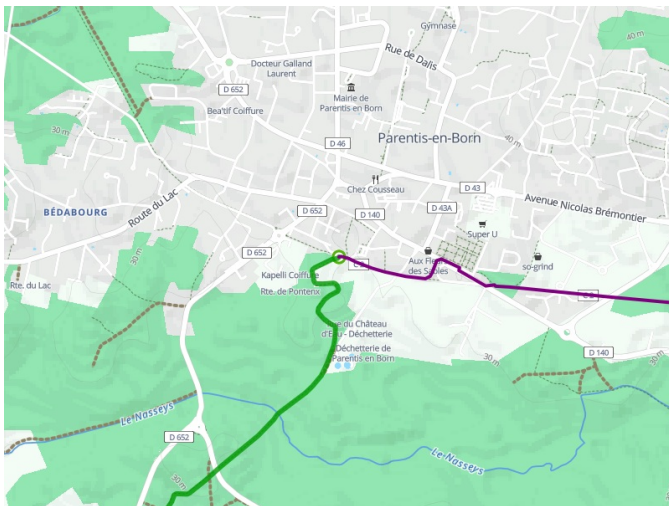

Parentis-en-Born / Mimizan-Plage

La Vélodyssée

Départ
Parentis-en-Born

Arrivée
Mimizan-Plage

Durée
2 h 04 min

Distance
31,13 Km

Niveau
Ik ben beginner / met het
gezin

Thématique
Door kustgebieden

- Voie cyclable
- Liaisons
- Route partagée
- - - Alternatives
- Parcours VTT
- Parcours provisoire

Départ
Parentis-en-Born

Arrivée
Mimizan-Plage