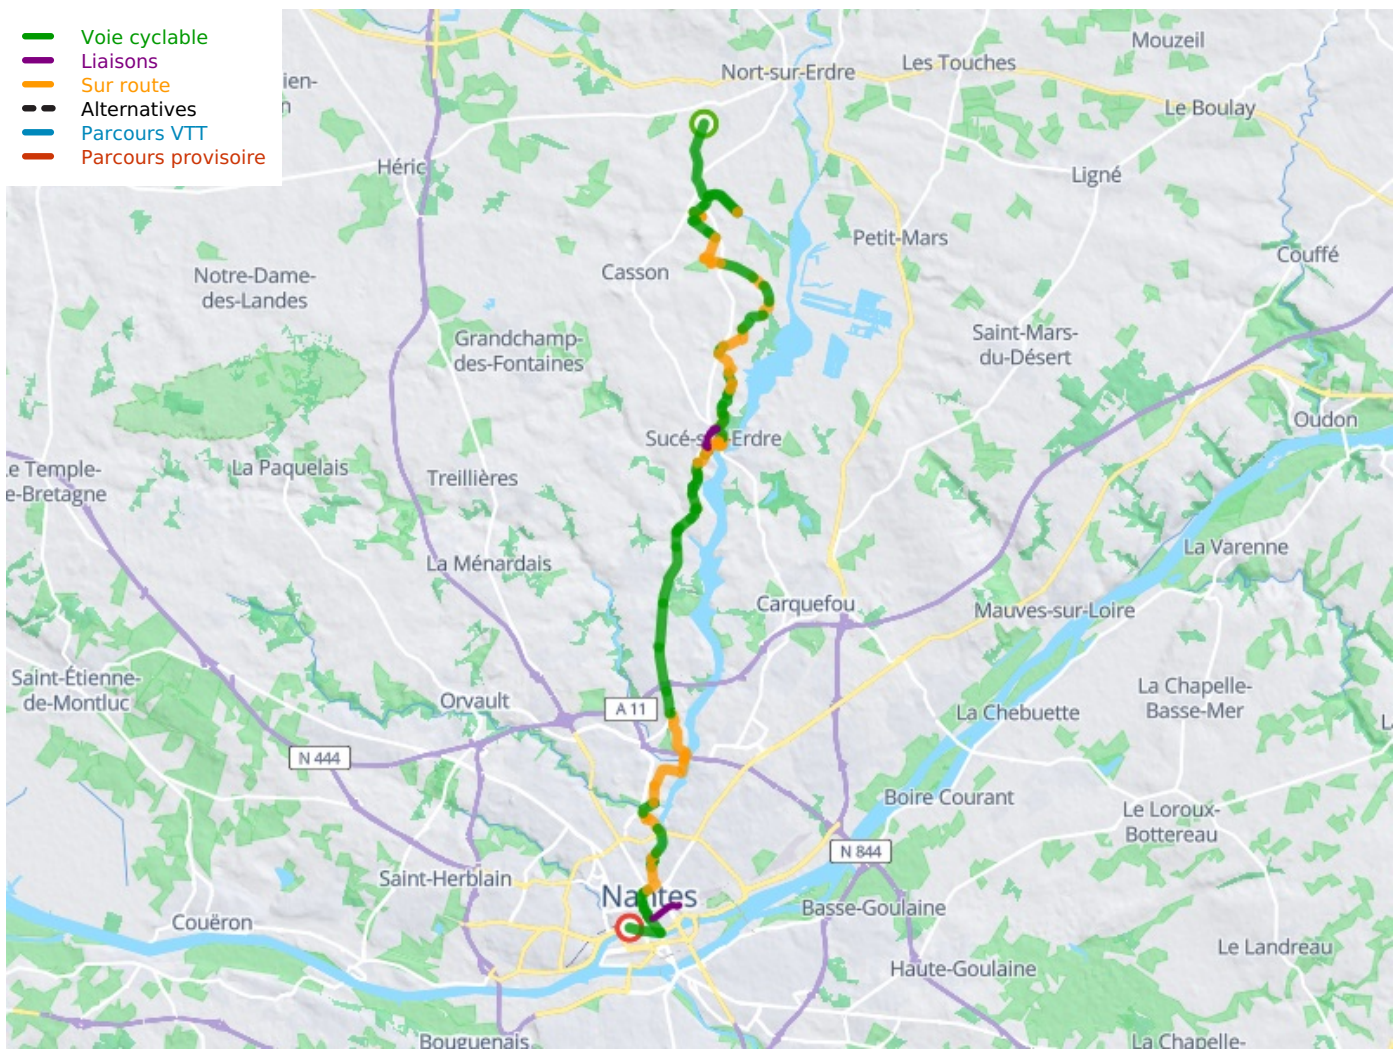

Nort-sur-Erdre / Nantes

La Vélodyssée

Départ
Nort-sur-Erdre

Arrivée
Nantes

Durée
2 h 20 min

Distance
35,60 Km

Niveau
Ik ben wel wat gewend

Thématique
Natuur en erfgoed

- Voie cyclable
- Liaisons
- Sur route
- - - Alternatives
- Parcours VTT
- Parcours provisoire

Départ
Nort-sur-Erdre

Arrivée
Nantes