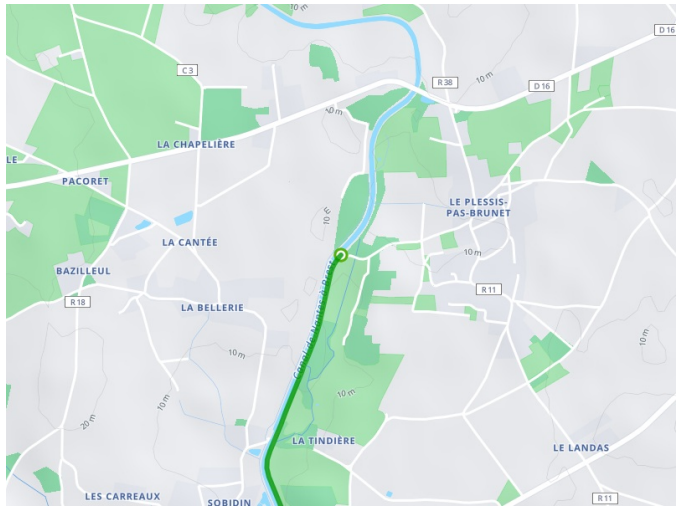

Nort-sur-Erdre / Nantes

La Vélodyssée

Départ
Nort-sur-Erdre

Arrivée
Nantes

Durée
2 h 20 min

Distance
35,60 Km

Niveau
Ik ben wel wat gewend

Thématique
Natuur en erfgoed

- Voie cyclable
- Liaisons
- Sur route
- - - Alternatives
- Parcours VTT
- Parcours provisoire

Départ
Nort-sur-Erdre

Arrivée
Nantes