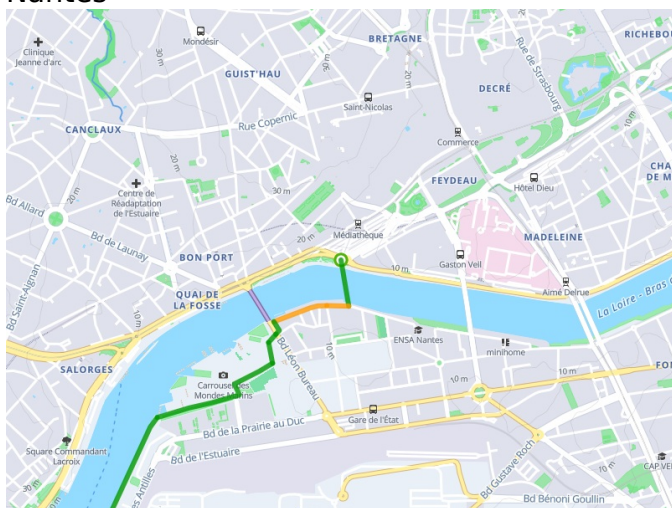

Nantes / Le Pellerin

La Vélodyssée

Départ
Nantes

Arrivée
Le Pellerin

Durée
1 h 38 min

Distance
24,79 Km

Niveau
Ik ben wel wat gewend

Thématique
Franse rivieren

- Voie cyclable
- Liaisons
- Sur route
- Alternatives
- Parcours VTT
- Parcours provisoire

**Départ
Nantes**

**Arrivée
Le Pellerin**