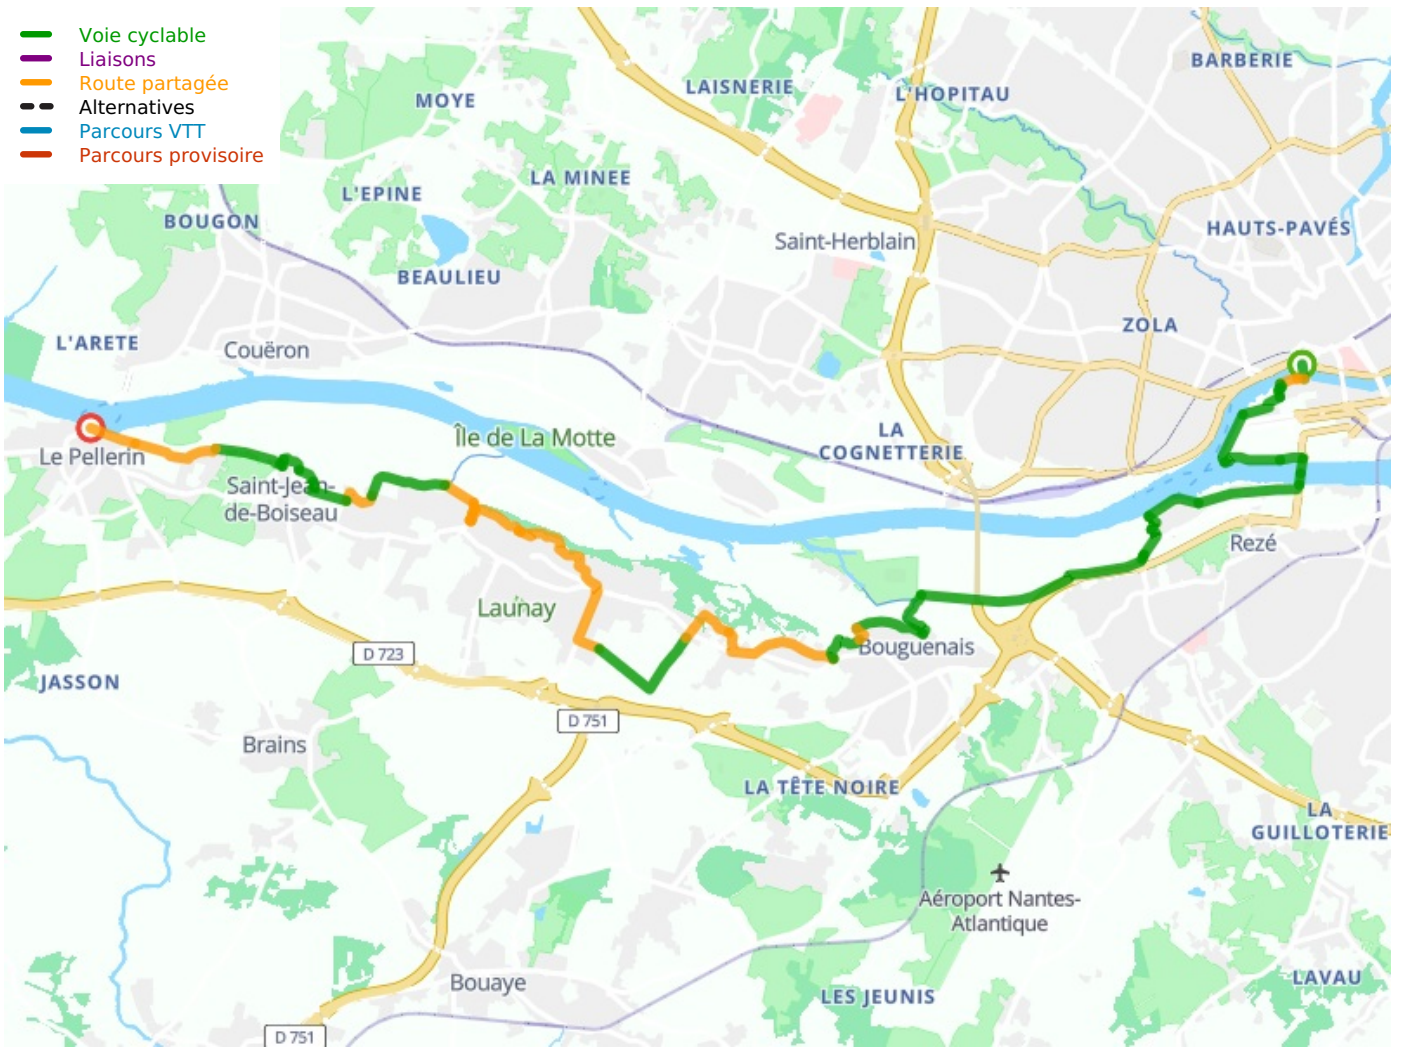

Nantes / Le Pellerin

La Vélodyssée

Départ
Nantes

Arrivée
Le Pellerin

Durée
1 h 38 min

Distance
23,95 Km

Niveau
Ik ben wel wat gewend

Thématique
langs kanalen en
rivieren

- Voie cyclable
- Liaisons
- Route partagée
- - - Alternatives
- Parcours VTT
- Parcours provisoire

**Départ
Nantes**

**Arrivée
Le Pellerin**