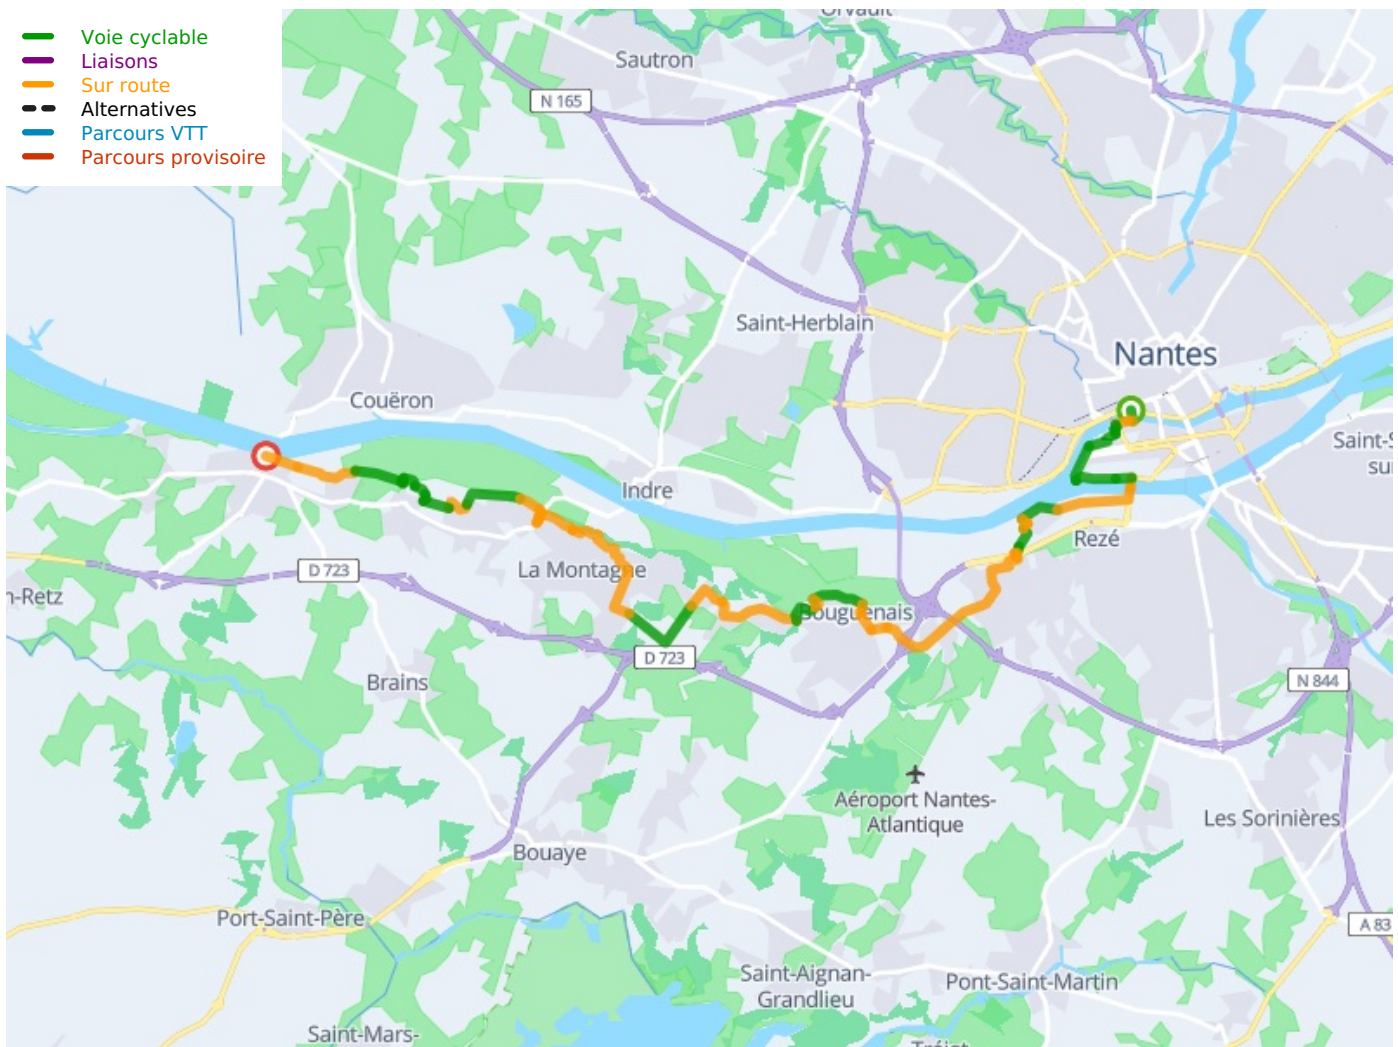

Nantes / Le Pellerin

La Vélodyssée

Départ
Nantes

Arrivée
Le Pellerin

Durée
1 h 38 min

Distance
24,79 Km

Niveau
Ik ben wel wat gewend

Thématique
Franse rivieren

- Voie cyclable
- Liaisons
- Sur route
- Alternatives
- Parcours VTT
- Parcours provisoire

**Départ
Nantes**

**Arrivée
Le Pellerin**