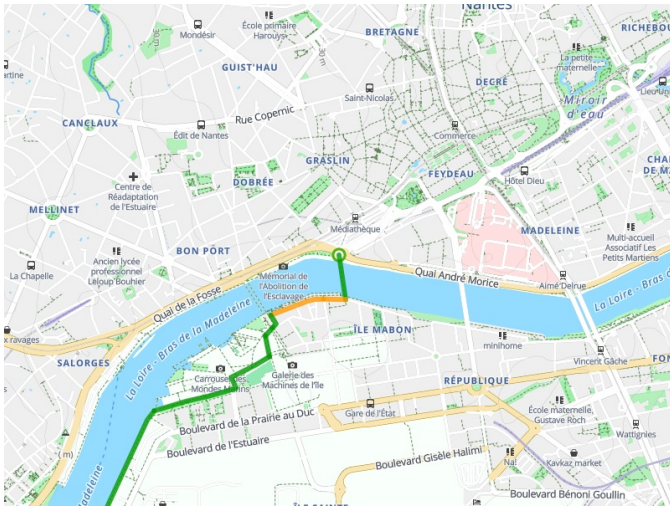

Nantes / Le Pellerin

La Vélodyssée

Départ
Nantes

Arrivée
Le Pellerin

Durée
1 h 38 min

Distance
23,95 Km

Niveau
Ik ben wel wat gewend

Thématique
langs kanalen en
rivieren

- Voie cyclable
- Liaisons
- Route partagée
- - - Alternatives
- Parcours VTT
- Parcours provisoire

**Départ
Nantes**

**Arrivée
Le Pellerin**