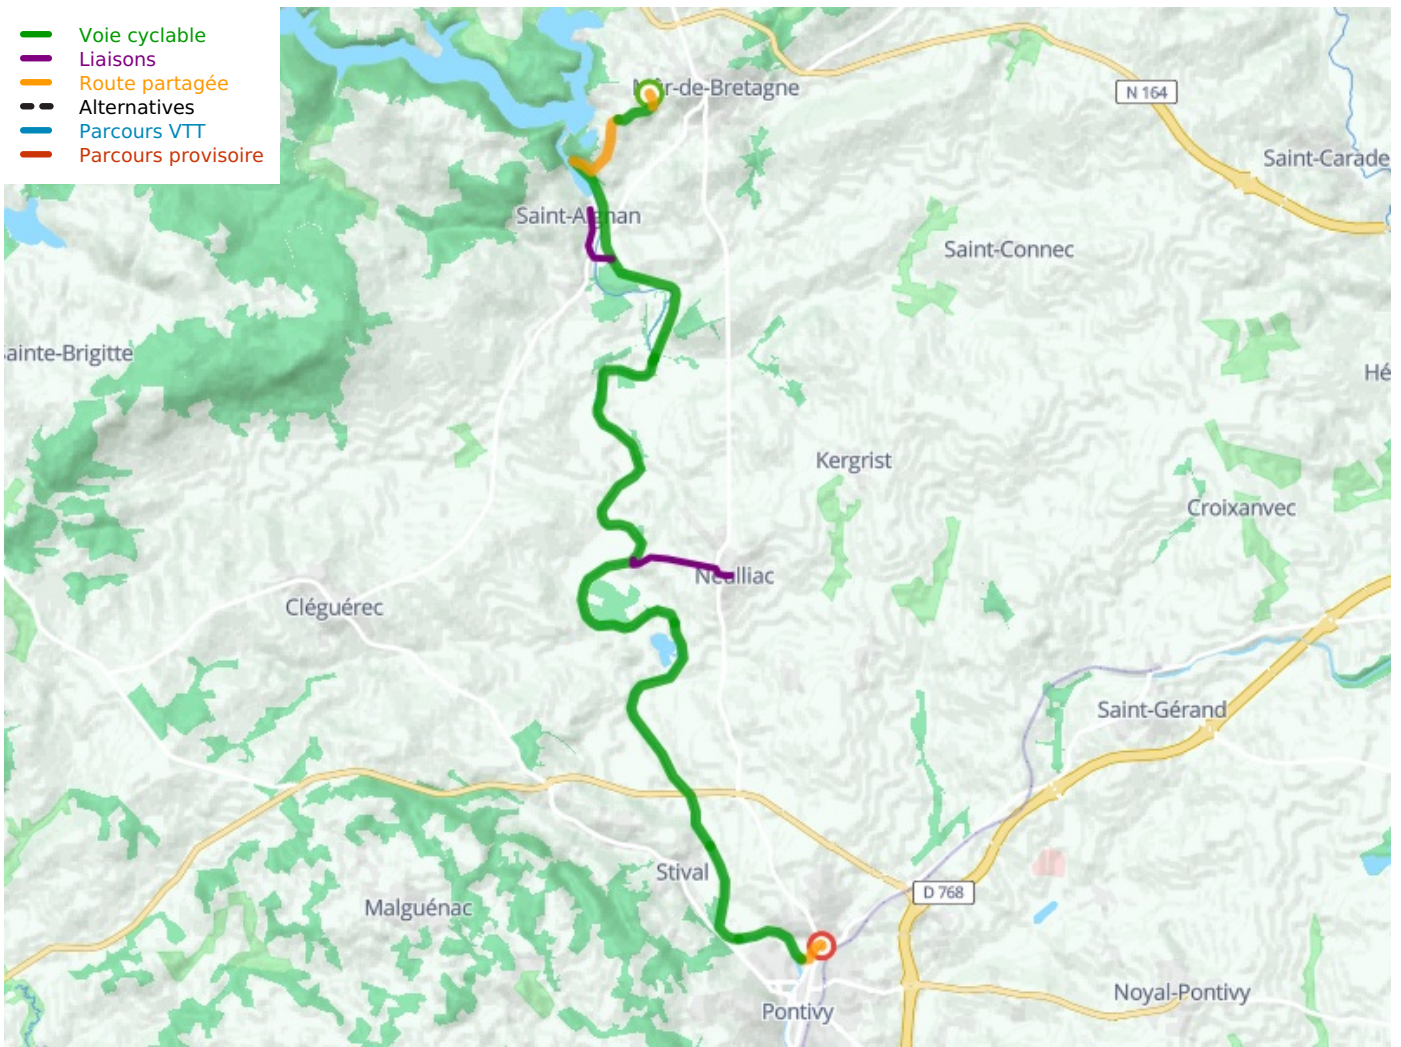

Mûr-de-Bretagne / Pontivy

La Vélodyssée

Départ
Mûr-de-Bretagne

Arrivée
Pontivy

Durée
1 h 32 min

Distance
23,04 Km

Niveau
Ik ben wel wat gewend

- Voie cyclable
- Liaisons
- Route partagée
- - - Alternatives
- Parcours VTT
- Parcours provisoire

Départ
Mûr-de-Bretagne

Arrivée
Pontivy