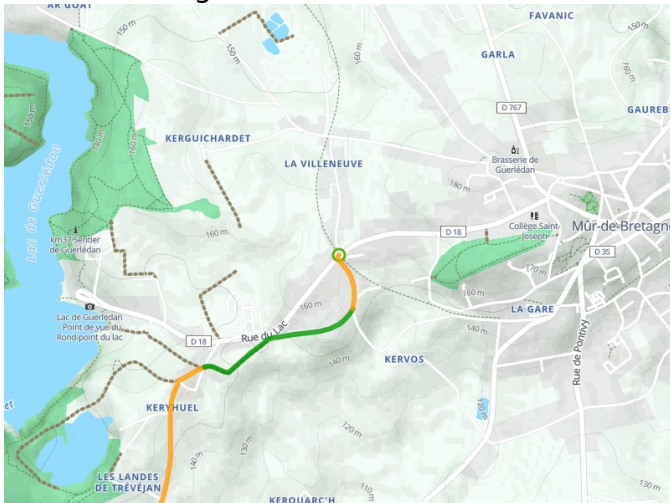

Mûr-de-Bretagne / Pontivy

La Vélodyssée

Départ
Mûr-de-Bretagne

Arrivée
Pontivy

Durée
1 h 32 min

Distance
23,04 Km

Niveau
Ik ben wel wat gewend

- Voie cyclable
- Liaisons
- Route partagée
- - - Alternatives
- Parcours VTT
- Parcours provisoire

Départ
Mûr-de-Bretagne

Arrivée
Pontivy