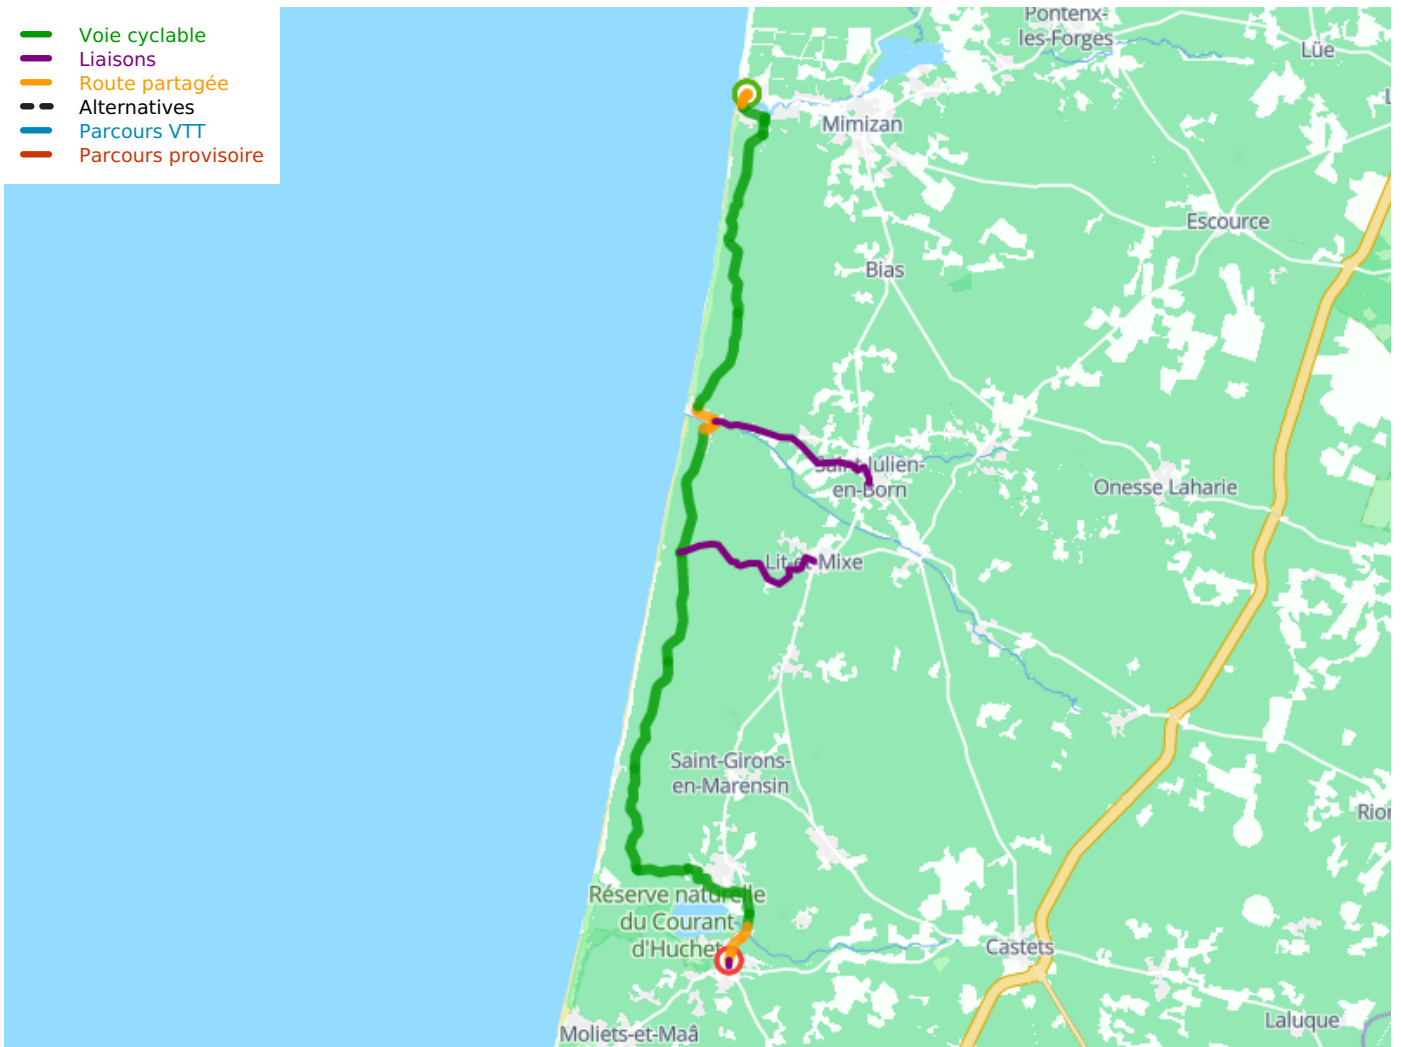

Mimizan-Plage / Léon

La Vélodyssée

Départ
Mimizan-Plage

Arrivée
Léon

Durée
3 h 08 min

Distance
47,12 Km

Niveau
Ik ben wel wat gewend

Thématique
Door kustgebieden

- Voie cyclable
- Liaisons
- Route partagée
- - - Alternatives
- Parcours VTT
- Parcours provisoire

Départ
Mimizan-Plage

Arrivée
Léon