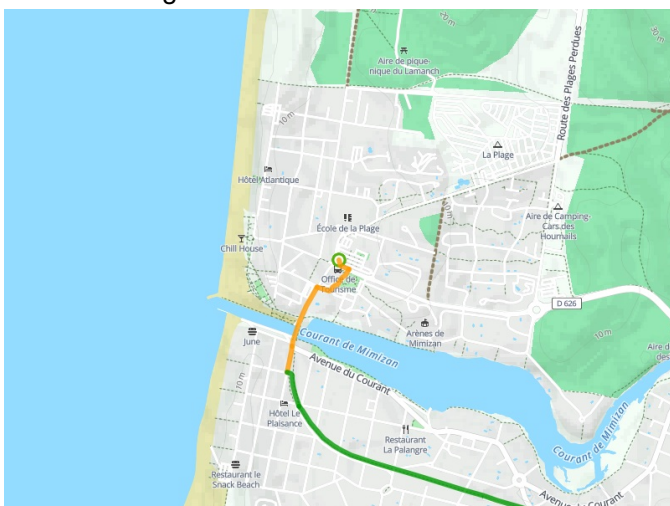

Mimizan-Plage / Léon

La Vélodyssée

Départ
Mimizan-Plage

Arrivée
Léon

Durée
3 h 08 min

Distance
47,12 Km

Niveau
Ik ben wel wat gewend

Thématique
Door kustgebieden

- Voie cyclable (ex : voie verte, piste cyclable)
- Liaisons
- Route partagée
- Alternatives
- Parcours VTT
- Parcours provisoire

Départ
Mimizan-Plage

Arrivée
Léon