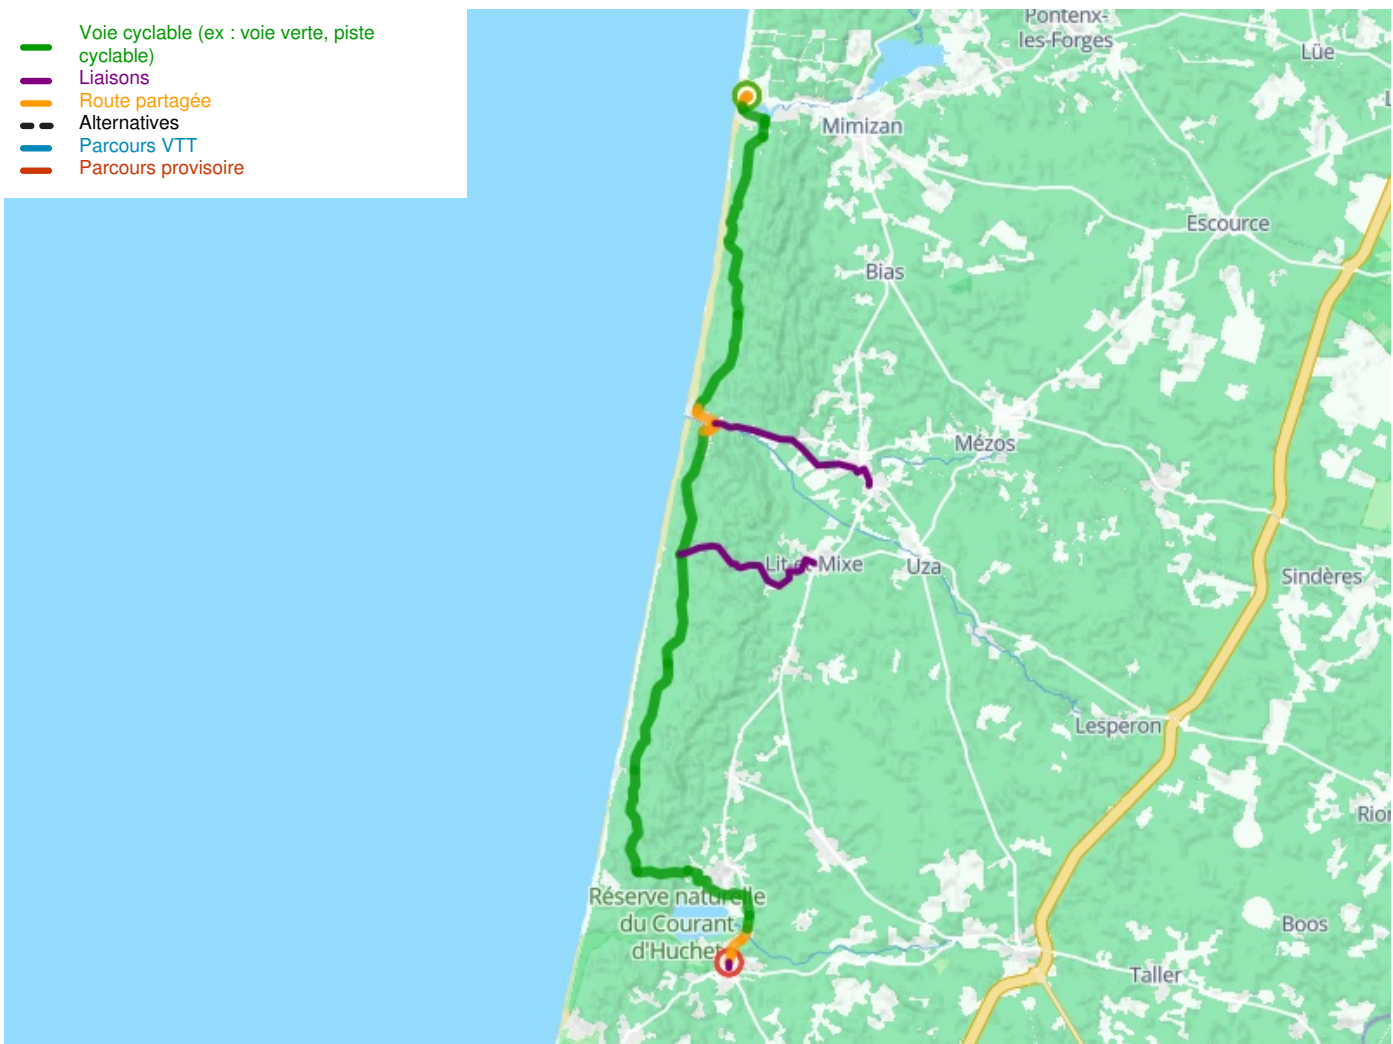

Mimizan-Plage / Léon

La Vélodyssée

Départ
Mimizan-Plage

Arrivée
Léon

Durée
3 h 08 min

Distance
47,12 Km

Niveau
Ik ben wel wat gewend

Thématique
Door kustgebieden

- Voie cyclable (ex : voie verte, piste cyclable)
- Liaisons
- Route partagée
- Alternatives
- Parcours VTT
- Parcours provisoire

Départ
Mimizan-Plage

Arrivée
Léon