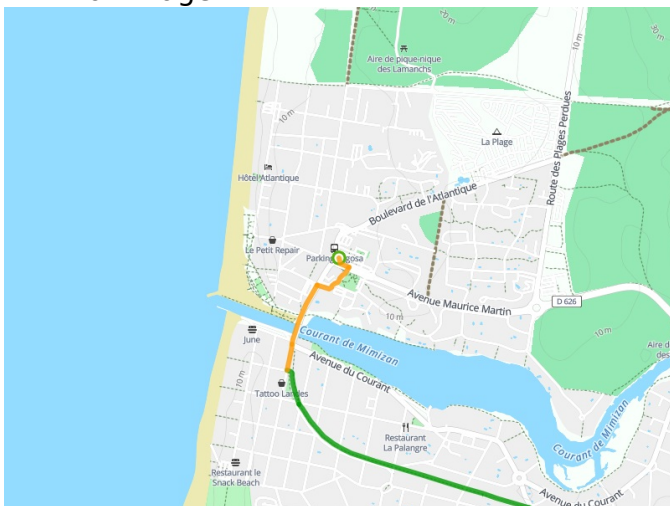

Mimizan-Plage / Léon

La Vélodyssée

Départ
Mimizan-Plage

Arrivée
Léon

Durée
3 h 08 min

Distance
47,12 Km

Niveau
Ik ben wel wat gewend

Thématique
Door kustgebieden

- Voie cyclable
- Liaisons
- Route partagée
- - - Alternatives
- Parcours VTT
- Parcours provisoire

Départ
Mimizan-Plage

Arrivée
Léon