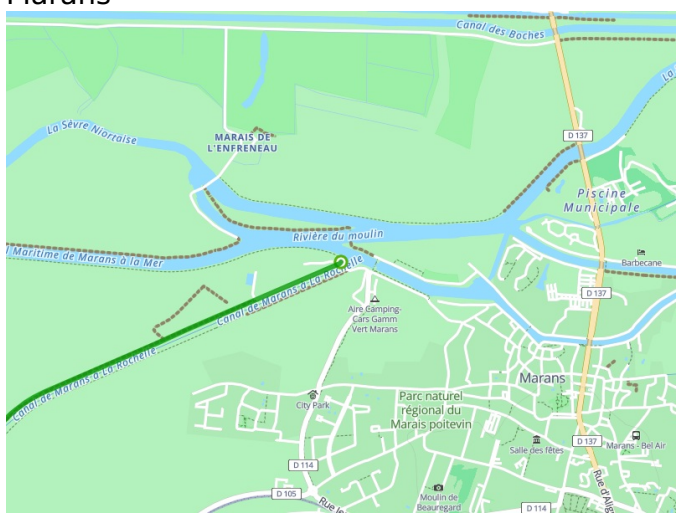

## La Vélodyssée

---

**Départ**  
Marans

**Arrivée**  
La Rochelle

**Durée**  
1 h 42 min

**Distance**  
25,38 Km

**Niveau**  
Ik ben wel wat gewend

**Thématique**  
Door kustgebieden

- Voie cyclable
- Liaisons
- Route partagée
- - - Alternatives
- Parcours VTT
- Parcours provisoire

**Départ  
Marans**

**Arrivée  
La Rochelle**