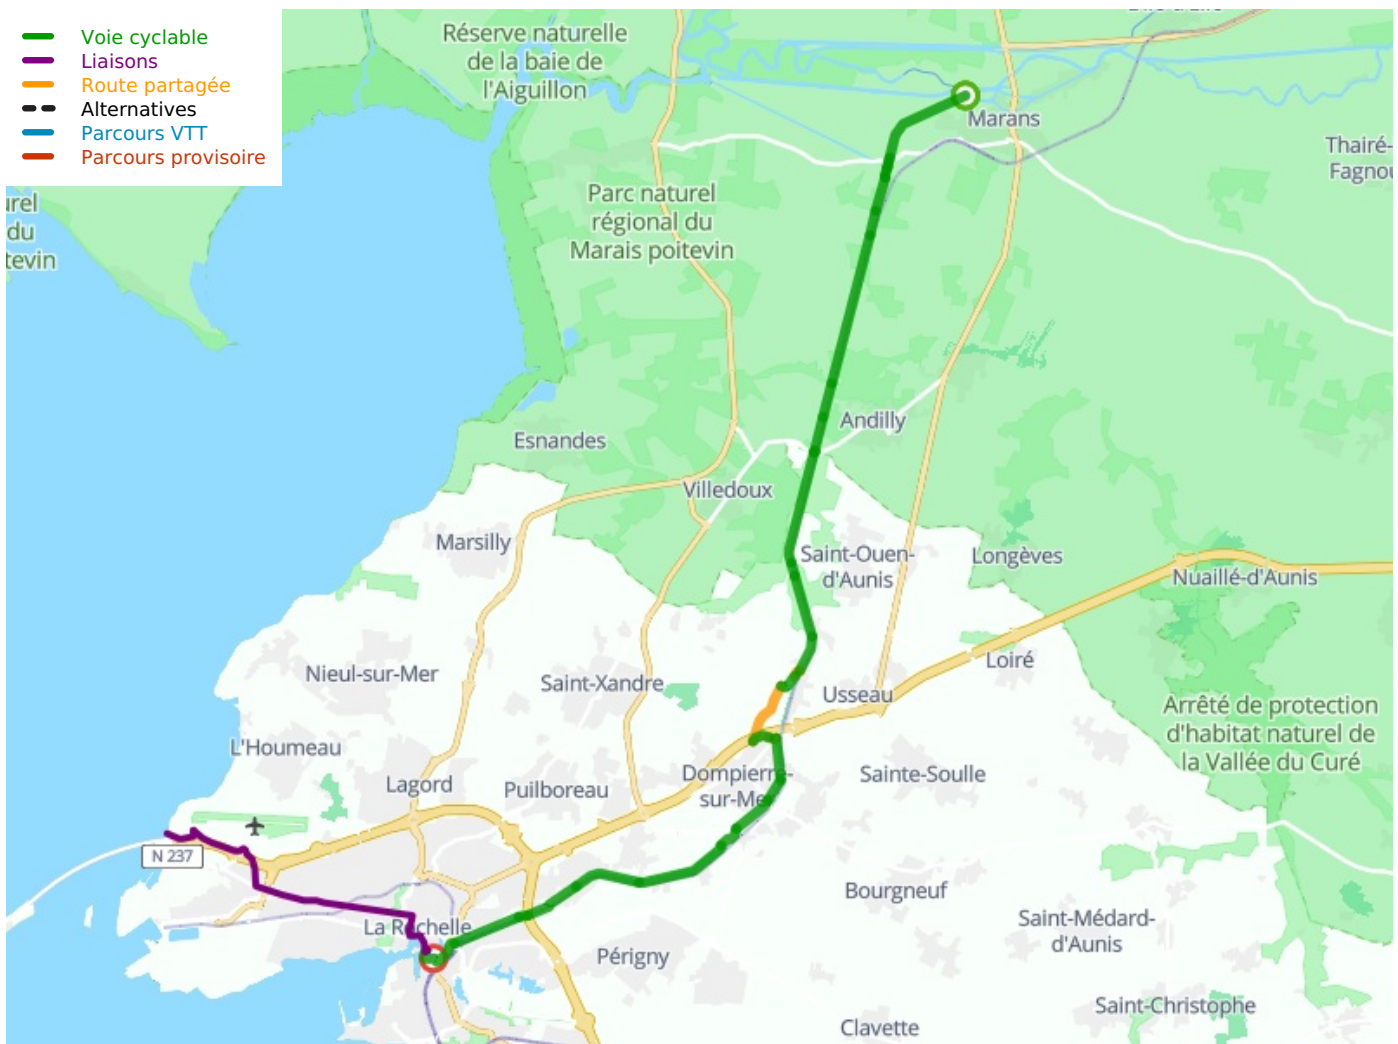

# Marans / La Rochelle

## La Vélodyssée

---

**Départ**  
Marans

**Arrivée**  
La Rochelle

**Durée**  
1 h 42 min

**Distance**  
25,38 Km

**Niveau**  
Ik ben wel wat gewend

**Thématique**  
Door kustgebieden

- Voie cyclable
- Liaisons
- Route partagée
- - - Alternatives
- Parcours VTT
- Parcours provisoire

**Départ  
Marans**

**Arrivée  
La Rochelle**