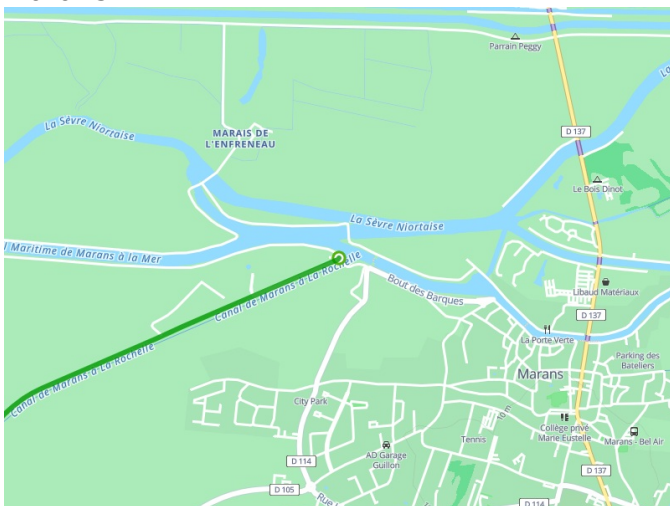

## La Vélodyssée

---

**Départ**  
Marans

**Arrivée**  
La Rochelle

**Durée**  
1 h 42 min

**Distance**  
25,46 Km

**Niveau**  
Ik ben wel wat gewend

**Thématique**  
Door kustgebieden

**Départ  
Marans**

**Arrivée  
La Rochelle**