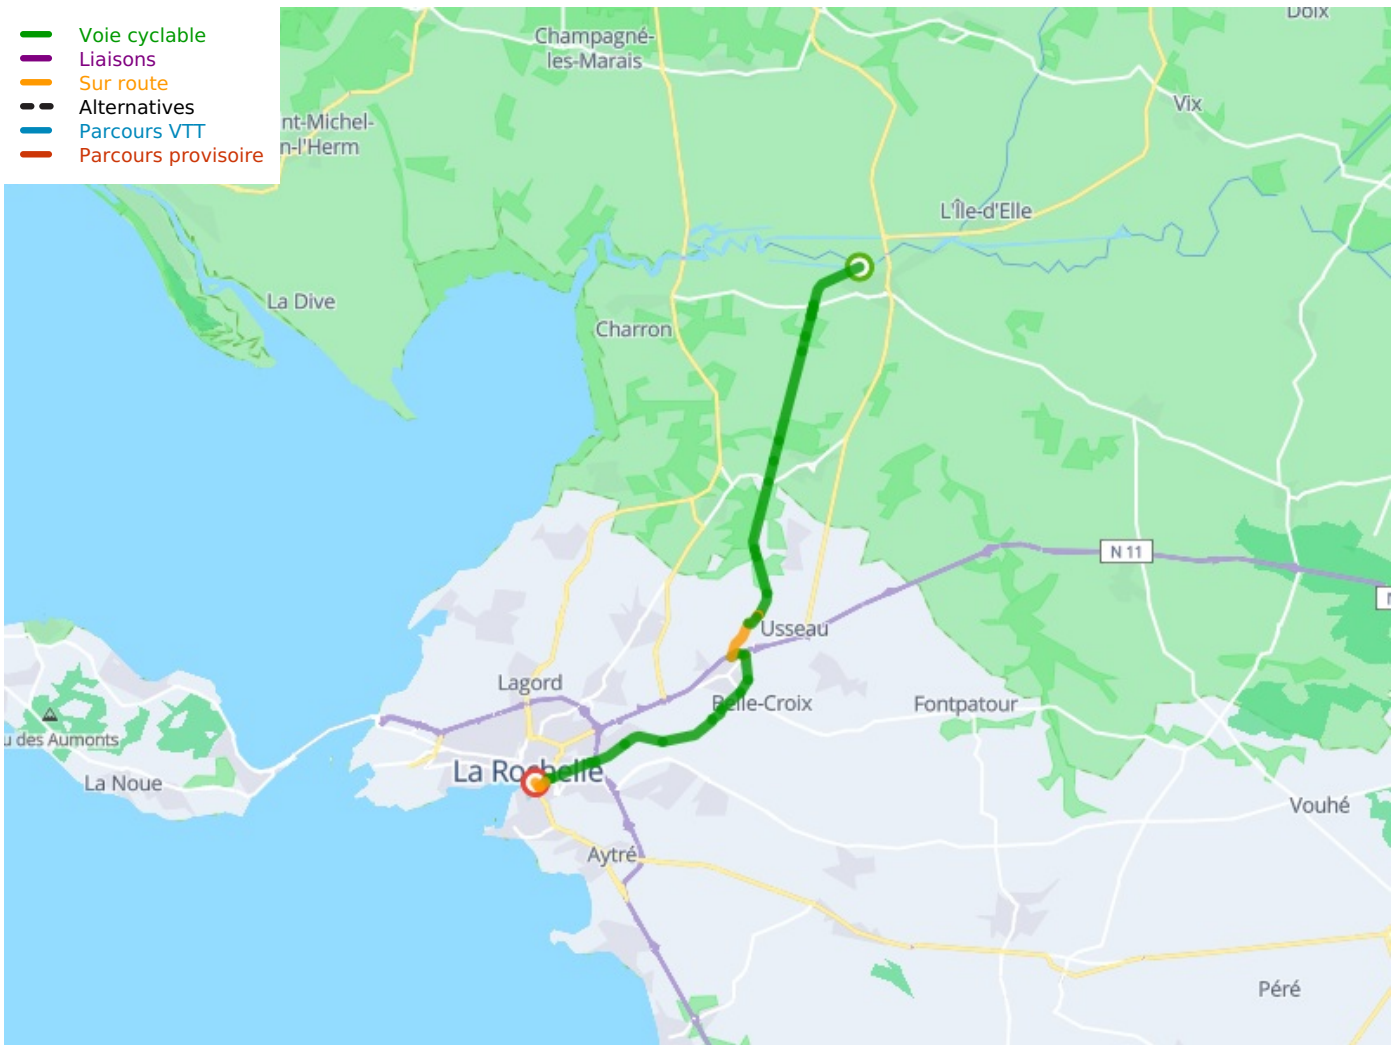

# Marans / La Rochelle

## La Vélodyssée

---

**Départ**  
Marans

**Arrivée**  
La Rochelle

**Durée**  
1 h 42 min

**Distance**  
25,46 Km

**Niveau**  
Ik ben wel wat gewend

**Thématique**  
Door kustgebieden

**Départ  
Marans**

**Arrivée  
La Rochelle**