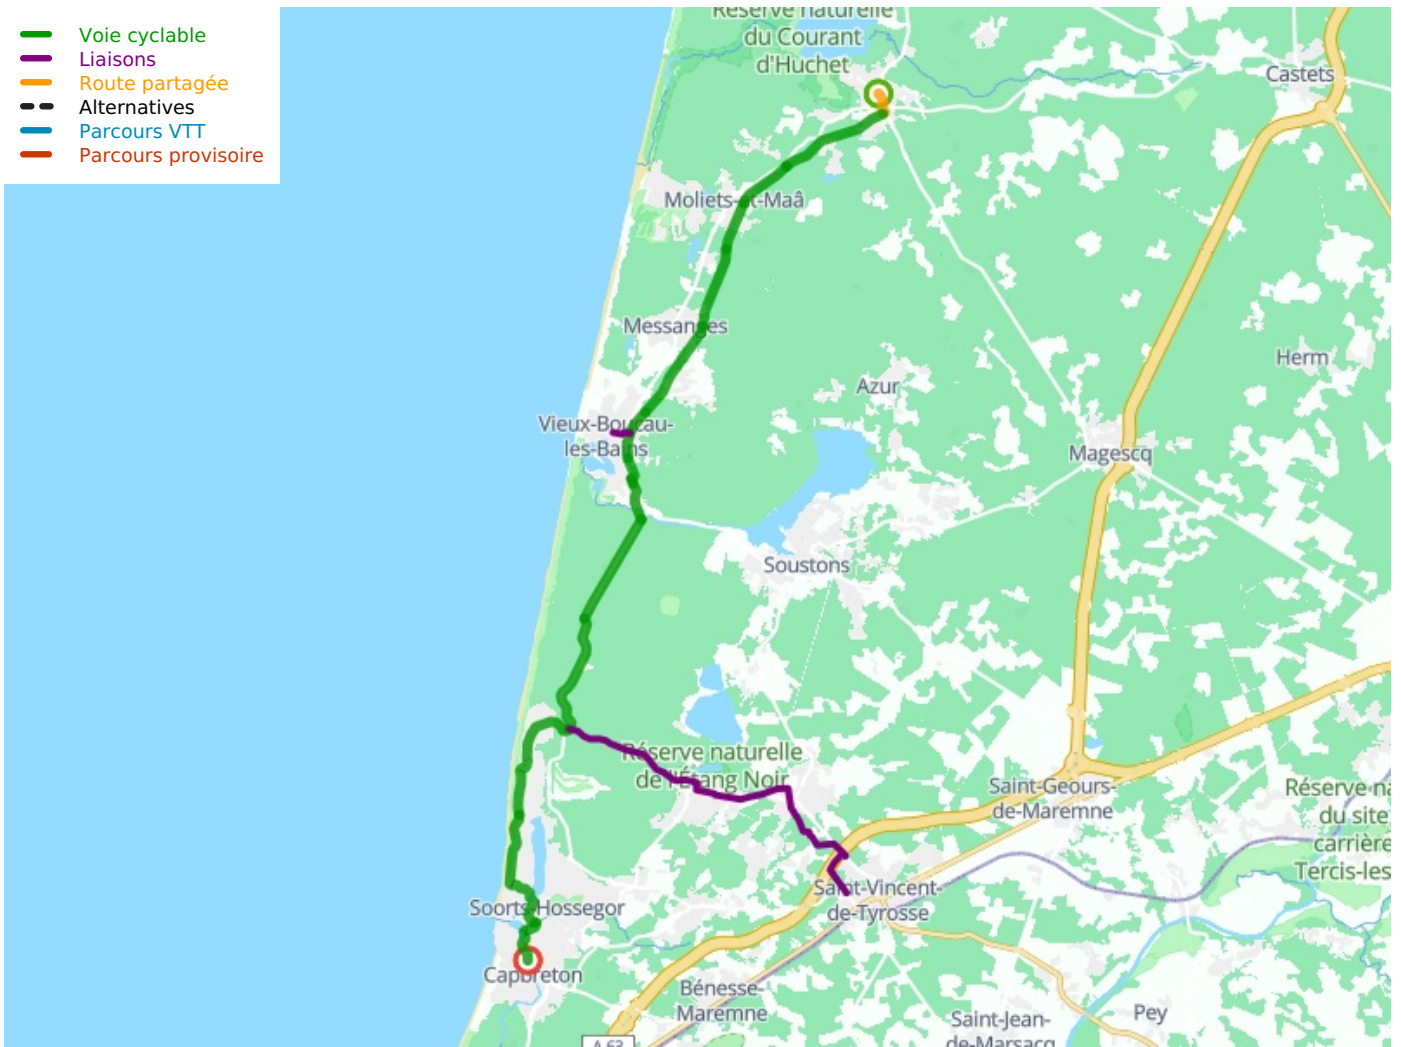

Léon / Capbreton

La Vélodyssée

Départ
Léon

Arrivée
Capbreton

Durée
2 h 13 min

Distance
33,30 Km

Niveau
Ik ben beginner / met
het gezin

Thématique
Door kustgebieden

- Voie cyclable
- Liaisons
- Route partagée
- - - Alternatives
- Parcours VTT
- Parcours provisoire

**Départ
Léon**

**Arrivée
Capbreton**