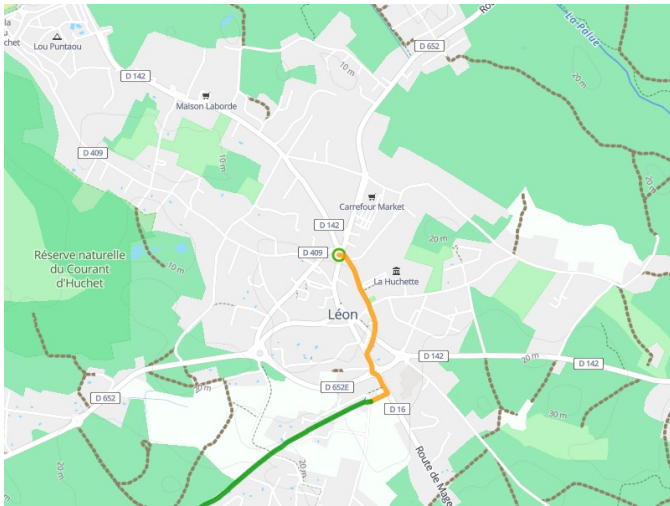

Léon / Capbreton

La Vélodyssée

Départ
Léon

Arrivée
Capbreton

Durée
2 h 13 min

Distance
33,30 Km

Niveau
Ik ben beginner / met
het gezin

Thématique
Door kustgebieden

- Voie cyclable
- Liaisons
- Route partagée
- - - Alternatives
- Parcours VTT
- Parcours provisoire

**Départ
Léon**

**Arrivée
Capbreton**