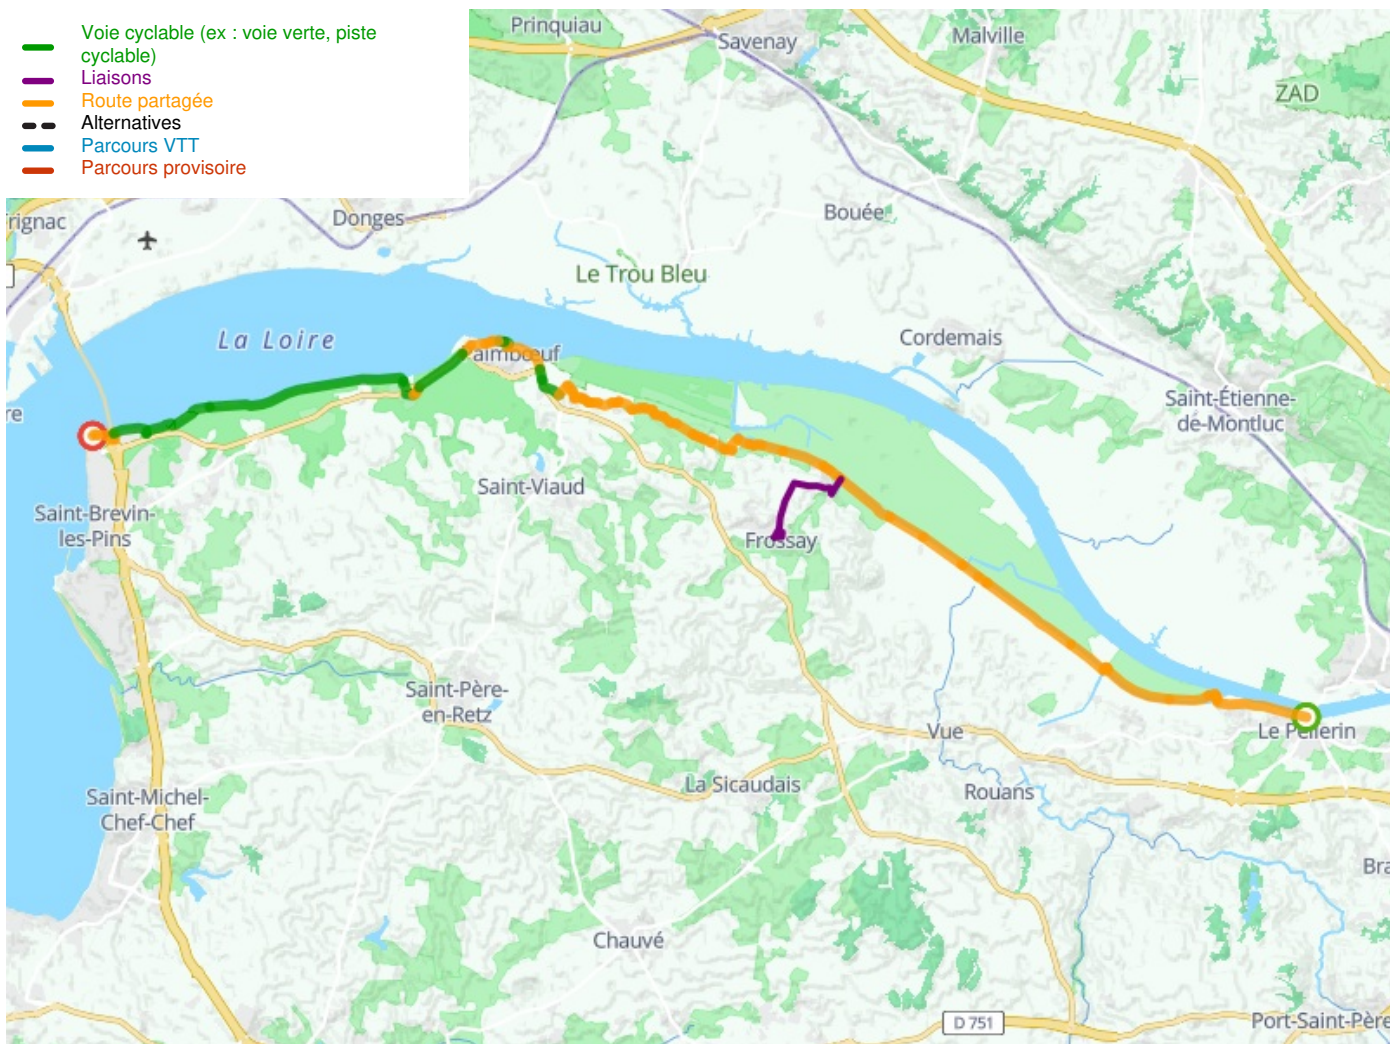

## La Vélodyssée

---

**Départ**  
Le Pellerin

**Arrivée**  
St-Brevin-les-Pins

**Durée**  
2 h 29 min

**Distance**  
37,37 Km

**Niveau**  
Ik ben beginner / met het  
gezin

**Thématique**  
Door kustgebieden

- Voie cyclable (ex : voie verte, piste cyclable)
- Liaisons
- Route partagée
- Alternatives
- Parcours VTT
- Parcours provisoire

**Départ**  
**Le Pellerin**

**Arrivée**  
**St-Brevin-les-Pins**