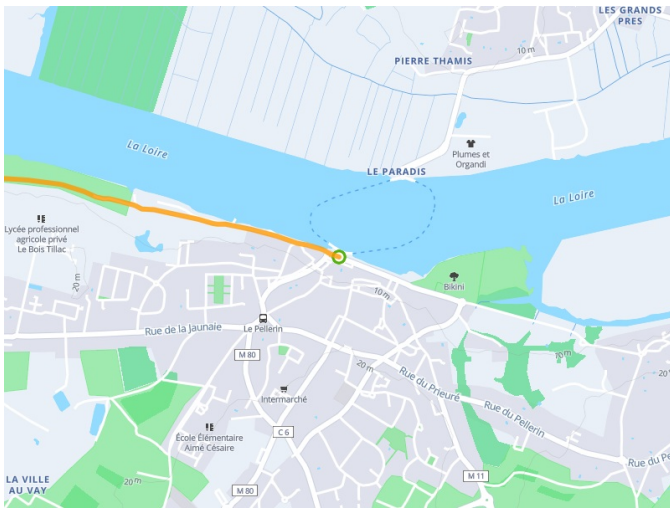

Le Pellerin / St-Brevin-les-Pins

La Vélodyssée

Départ
Le Pellerin

Arrivée
St-Brevin-les-Pins

Durée
2 h 29 min

Distance
37,37 Km

Niveau
Ik ben beginner / met het
gezin

Thématique
Door kustgebieden

- Voie cyclable
- Liaisons
- Sur route
- - - Alternatives
- Parcours VTT
- Parcours provisoire

Départ
Le Pellerin

Arrivée
St-Brevin-les-Pins