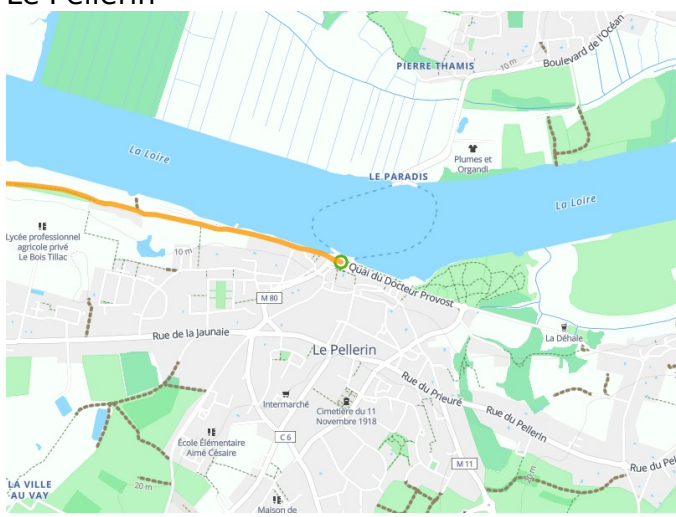

Le Pellerin / St-Brevin-les-Pins

La Vélodyssée

**Départ**

Le Pellerin

Arrivée

St-Brevin-les-Pins

Durée

2 h 29 min

Distance

37,37 Km

Niveau

Ik ben beginner / met
het gezin

Thématique

Door kustgebieden

Départ
Le Pellerin

Arrivée
St-Brevin-les-Pins