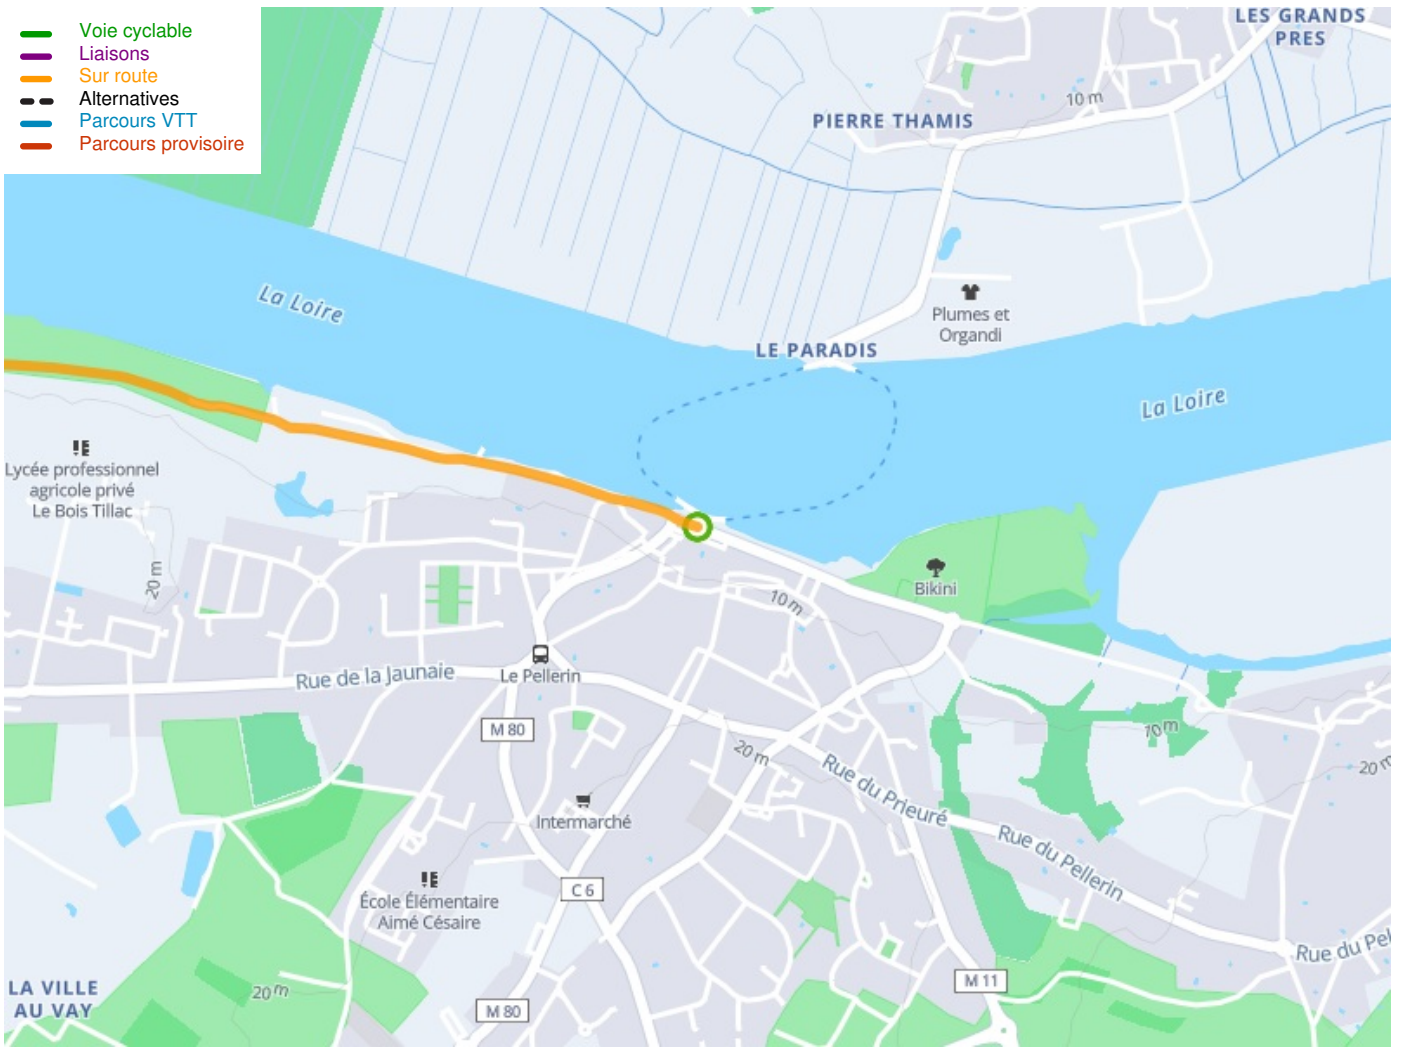

Le Pellerin / St-Brevin-les-Pins

La Vélodyssée

Départ
Le Pellerin

Arrivée
St-Brevin-les-Pins

Durée
2 h 29 min

Distance
37,37 Km

Niveau
Ik ben beginner / met het
gezin

Thématique
Door kustgebieden

- Voie cyclable
- Liaisons
- Sur route
- - - Alternatives
- Parcours VTT
- Parcours provisoire

Départ
Le Pellerin

Arrivée
St-Brevin-les-Pins