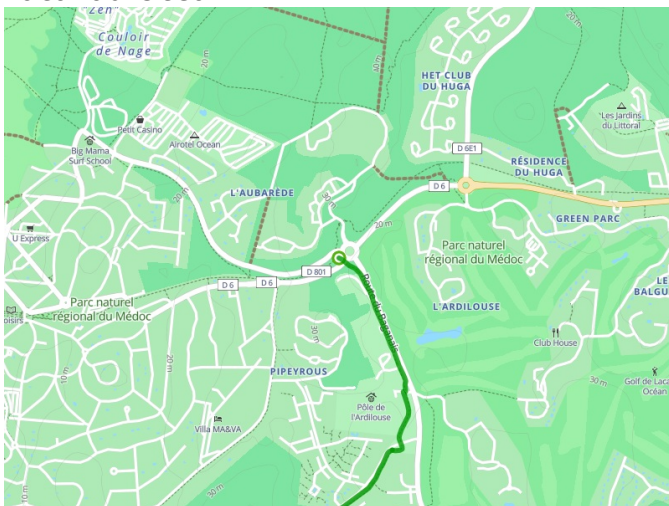

Lacanau-Océan / Lège-Cap-Ferret

La Vélodyssée

**Départ**

Lacanau-Océan

Arrivée

Lège-Cap-Ferret

Durée

2 h 27 min

Distance

36,82 Km

Niveau

Ik ben beginner / met
het gezin

Thématique

Door kustgebieden

- Voie cyclable
- Liaisons
- Route partagée
- - - Alternatives
- Parcours VTT
- Parcours provisoire

Départ
Lacanau-Océan

Arrivée
Lège-Cap-Ferret