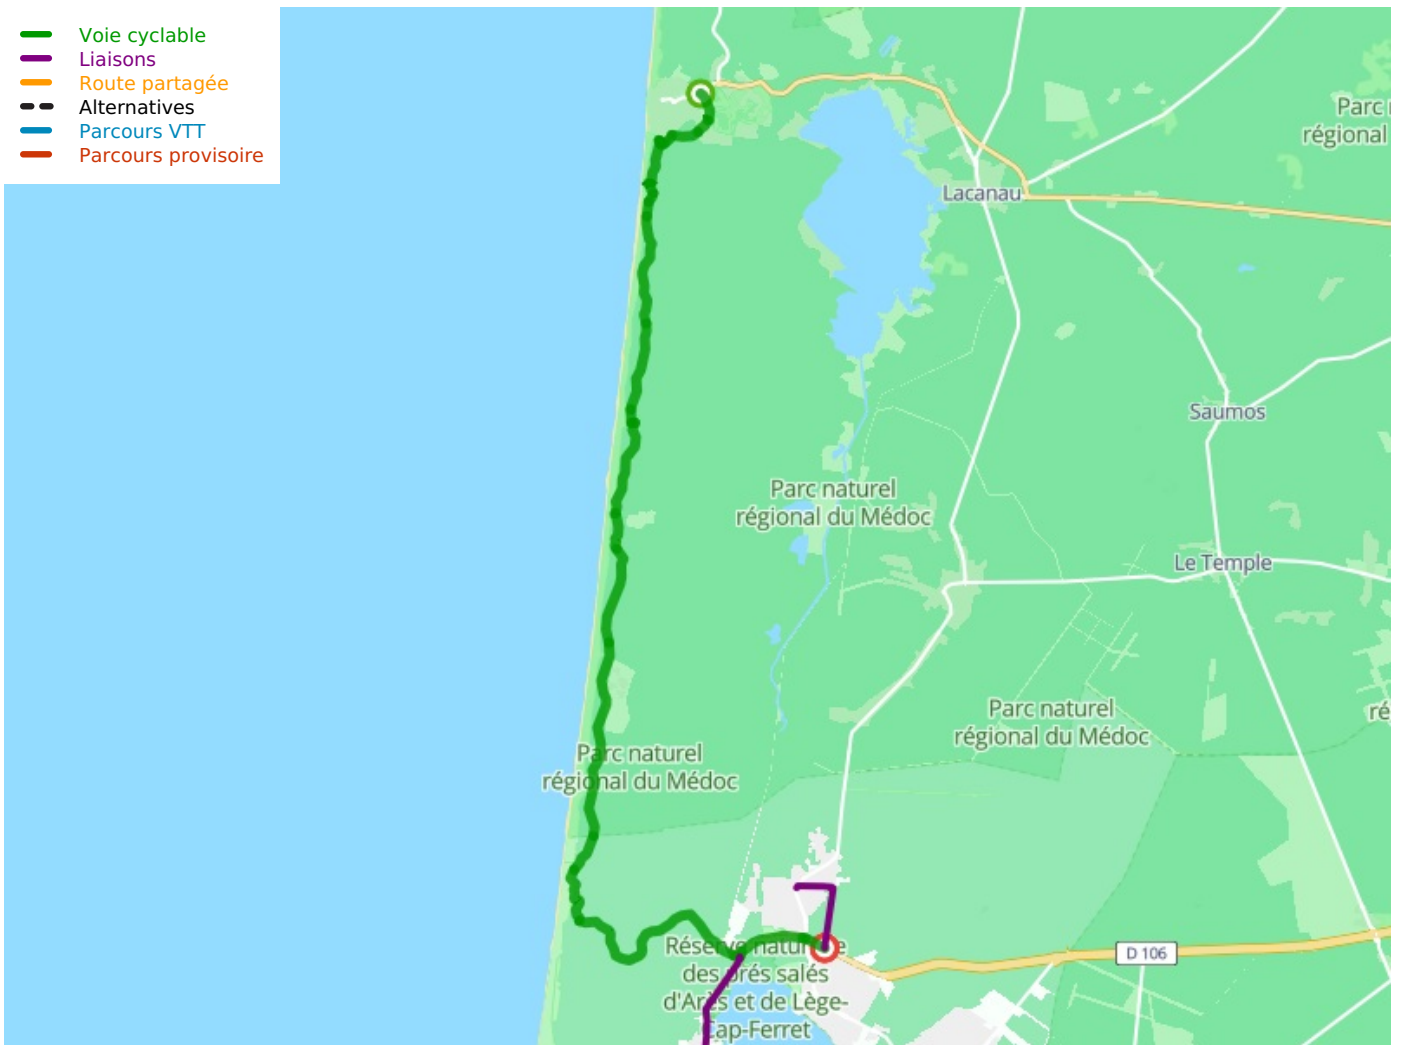

Lacanau-Océan / Lège-Cap-Ferret

La Vélodyssée

**Départ**

Lacanau-Océan

Arrivée

Lège-Cap-Ferret

Durée

2 h 27 min

Distance

36,82 Km

Niveau

Ik ben beginner / met
het gezin

Thématique

Door kustgebieden

- Voie cyclable
- Liaisons
- Route partagée
- - - Alternatives
- Parcours VTT
- Parcours provisoire

Départ
Lacanau-Océan

Arrivée
Lège-Cap-Ferret