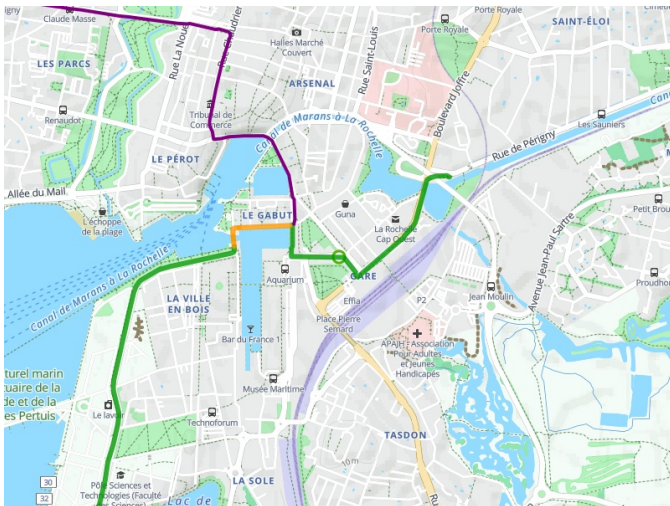

La Rochelle / Rochefort

La Vélodyssée

Départ
La Rochelle

Arrivée
Rochefort

Durée
3 h 20 min

Distance
50,72 Km

Niveau
Ik ben wel wat gewend

Thématique
Door kustgebieden

- Voie cyclable (ex : voie verte, piste cyclable)
- Liaisons
- Route partagée
- Alternatives
- Parcours VTT
- Parcours provisoire

Départ
La Rochelle

Arrivée
Rochefort