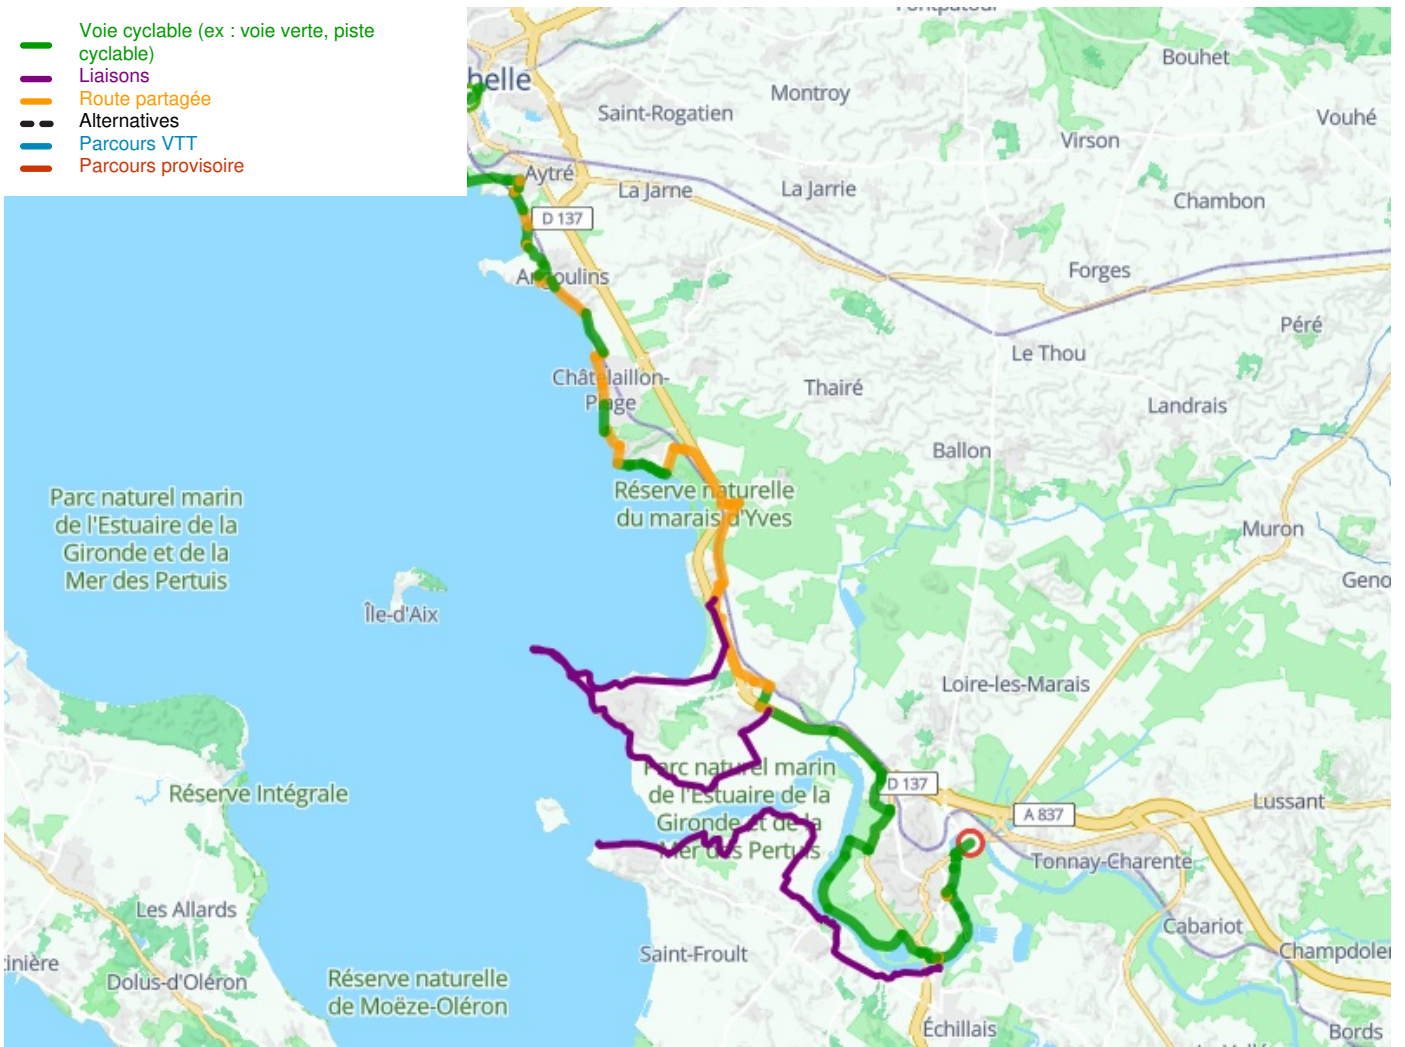

La Rochelle / Rochefort

La Vélodyssée

Départ
La Rochelle

Arrivée
Rochefort

Durée
3 h 20 min

Distance
50,72 Km

Niveau
Ik ben wel wat gewend

Thématique
Door kustgebieden

- Voie cyclable (ex : voie verte, piste cyclable)
- Liaisons
- Route partagée
- Alternatives
- Parcours VTT
- Parcours provisoire

Départ
La Rochelle

Arrivée
Rochefort