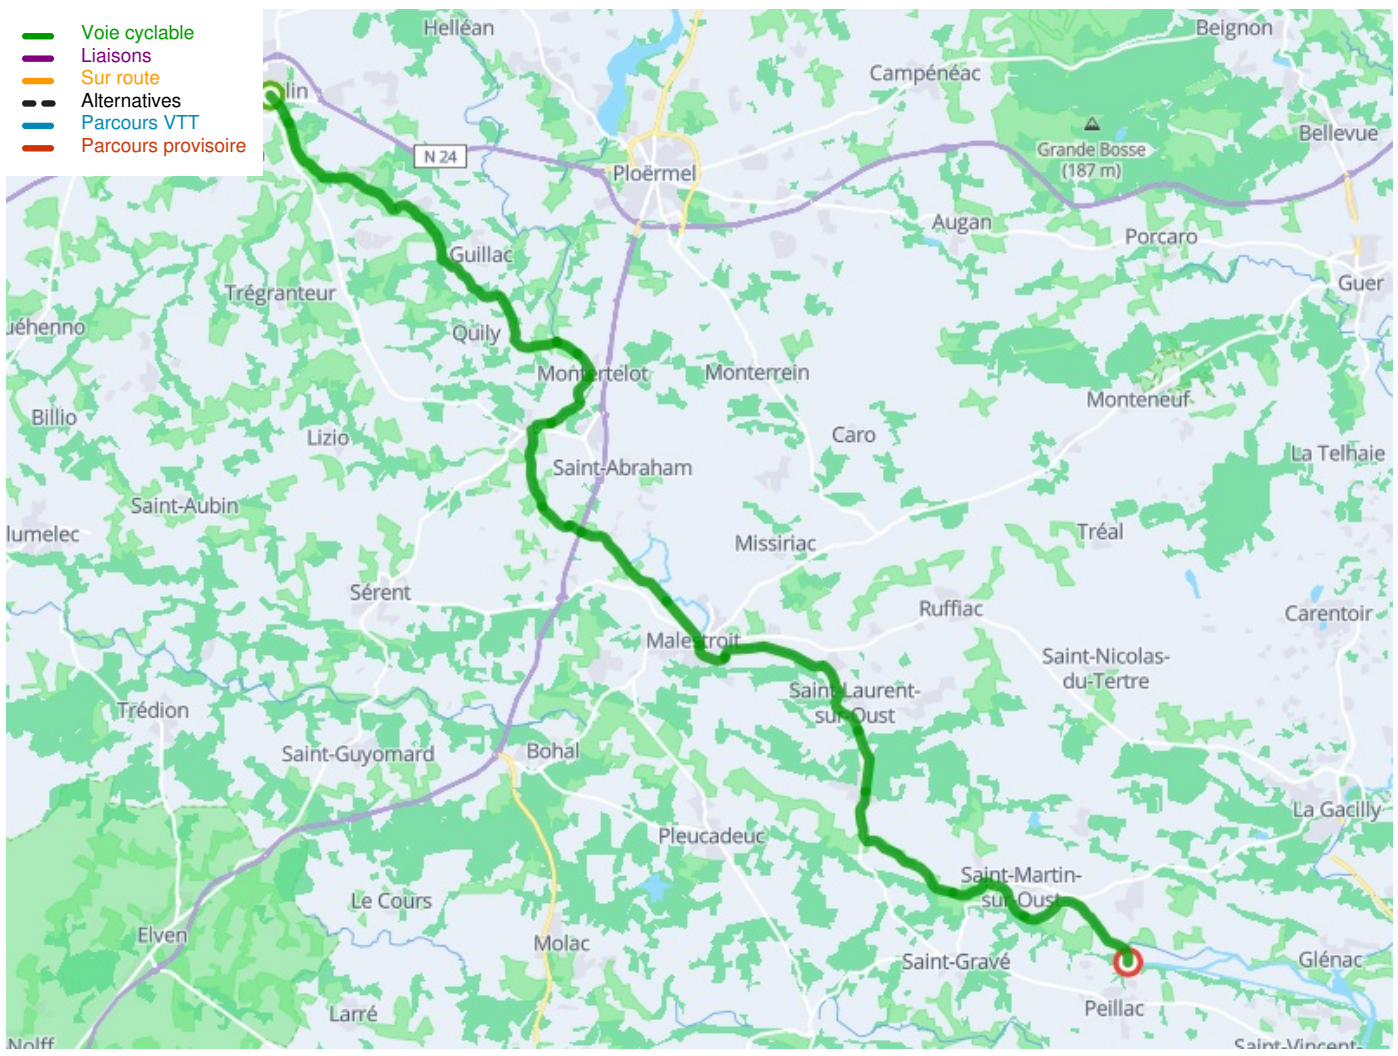

# Josselin / Peillac

## La Vélodyssée

---

**Départ**  
Josselin

**Arrivée**  
Peillac

**Durée**  
3 h 03 min

**Distance**  
45,90 Km

**Niveau**  
Ik ben beginner / met het  
gezin

**Thématique**  
Natuur en erfgoed

**Départ  
Josselin**

**Arrivée  
Peillac**