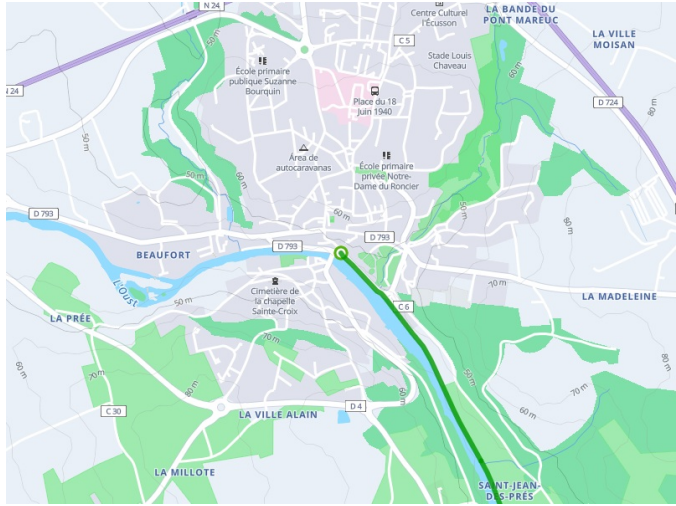

# Josselin / Peillac

## La Vélodyssée

---

**Départ**  
Josselin

**Arrivée**  
Peillac

**Durée**  
3 h 03 min

**Distance**  
45,90 Km

**Niveau**  
Ik ben beginner / met het  
gezin

**Thématique**  
Natuur en erfgoed

**Départ  
Josselin**

**Arrivée  
Peillac**