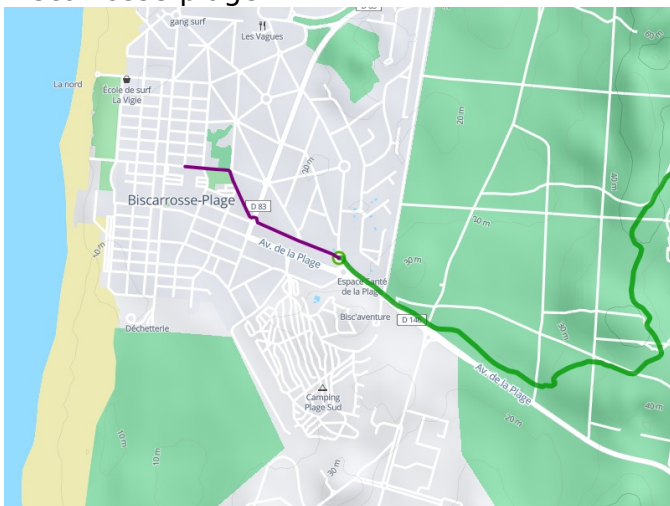

Biscarrosse-plage / Parentis-en-Born

La Vélodyssée

Départ
Biscarrosse-plage

Arrivée
Parentis-en-Born

Durée
1 h 42 min

Distance
25,56 Km

Niveau
Ik ben wel wat gewend

Thématique
Door kustgebieden

- Voie cyclable
- Liaisons
- Sur route
- Alternatives
- Parcours VTT
- Parcours provisoire

Départ
Biscarrosse-plage

Arrivée
Parentis-en-Born