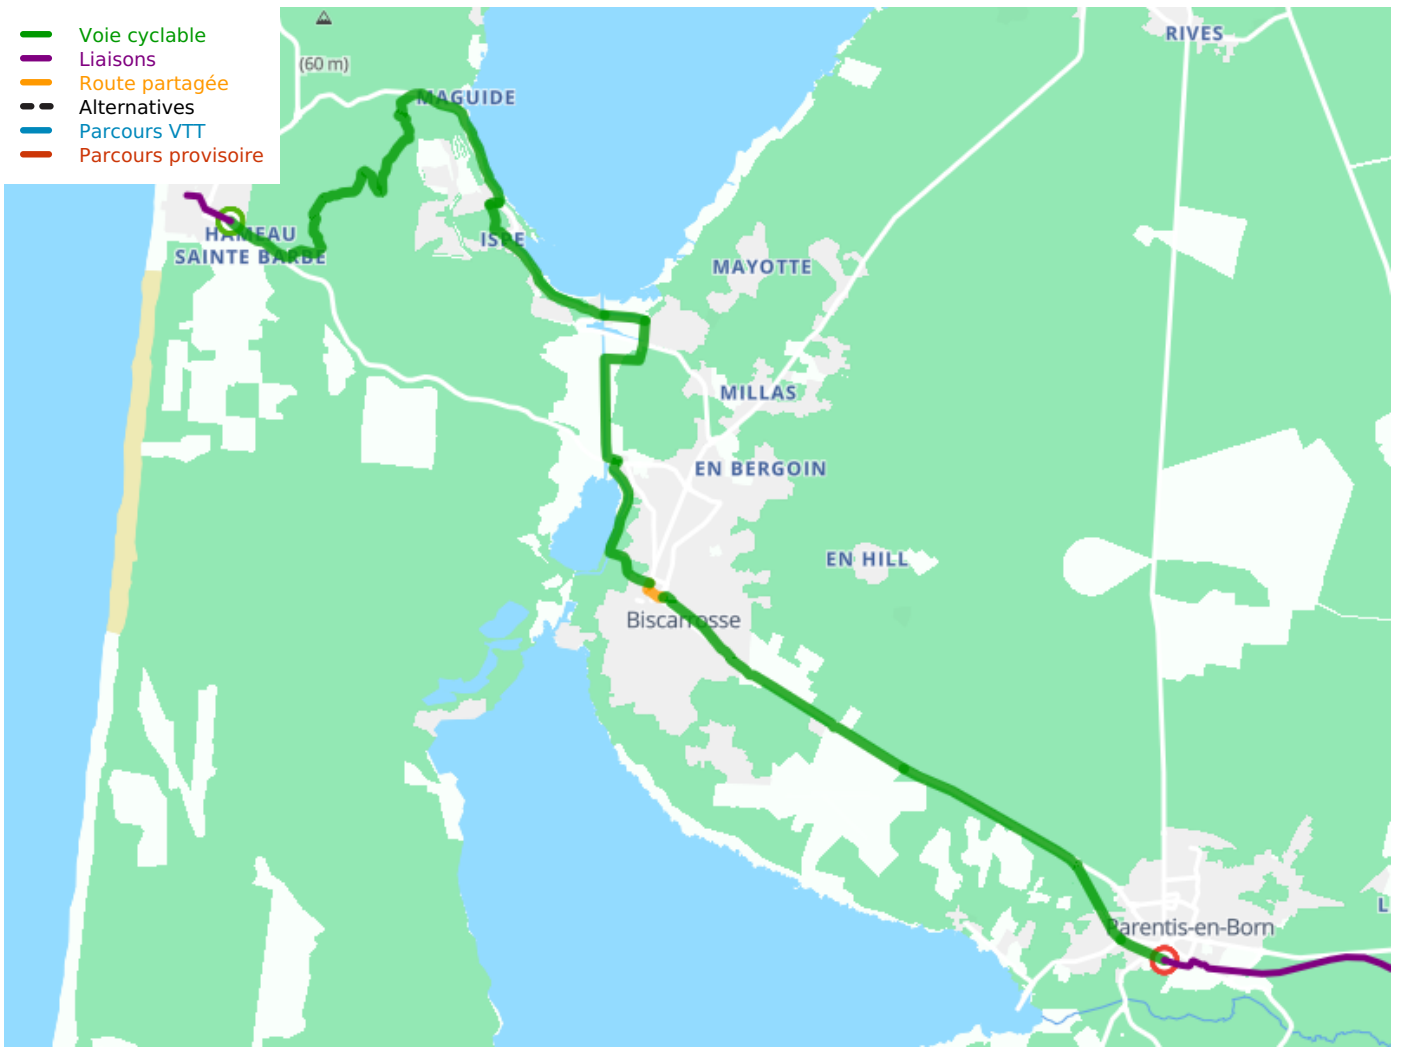

Biscarrosse-plage / Parentis-en-Born

La Véloodyssée

Départ
Biscarrosse-plage

Arrivée
Parentis-en-Born

Durée
1 h 42 min

Distance
25,56 Km

Niveau
Ik ben wel wat gewend

Thématique
Door kustgebieden

- Voie cyclable
- Liaisons
- Route partagée
- - - Alternatives
- Parcours VTT
- Parcours provisoire

Départ
Biscarrosse-plage

Arrivée
Parentis-en-Born