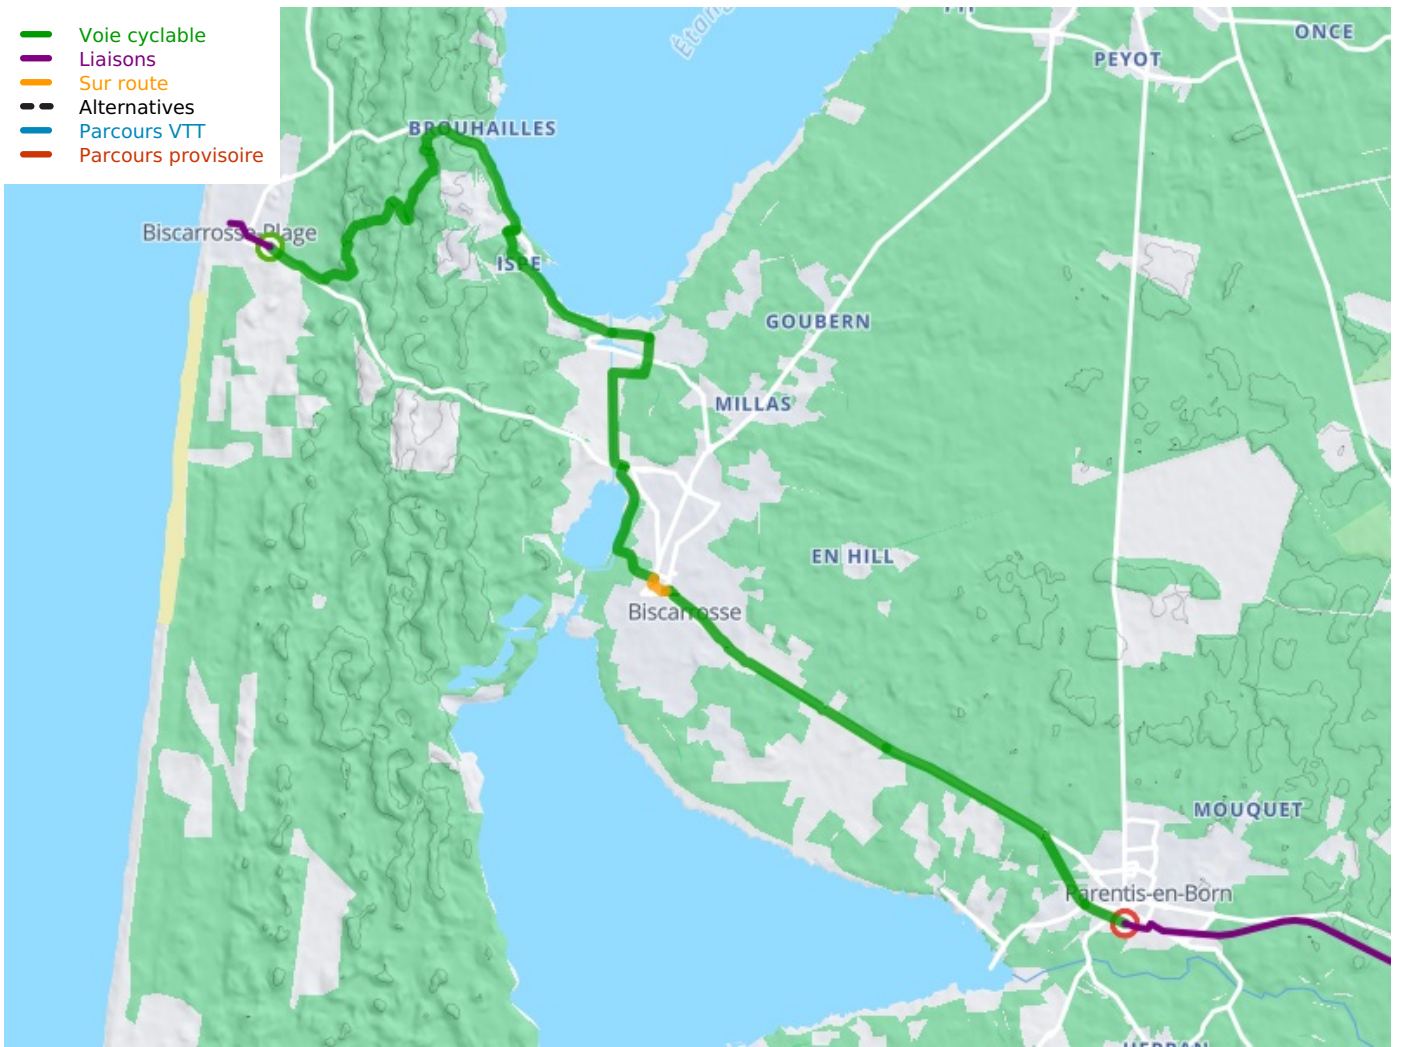

Biscarrosse-plage / Parentis-en-Born

La Vélodyssée

Départ
Biscarrosse-plage

Arrivée
Parentis-en-Born

Durée
1 h 42 min

Distance
25,56 Km

Niveau
Ik ben wel wat gewend

Thématique
Door kustgebieden

- Voie cyclable
- Liaisons
- Sur route
- Alternatives
- Parcours VTT
- Parcours provisoire

Départ
Biscarrosse-plage

Arrivée
Parentis-en-Born