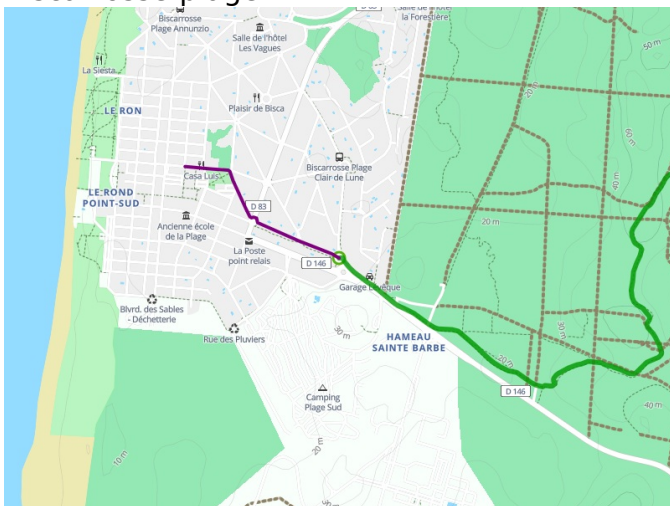

Biscarrosse-plage / Parentis-en-Born

La Véloodyssée

Départ
Biscarrosse-plage

Arrivée
Parentis-en-Born

Durée
1 h 42 min

Distance
25,56 Km

Niveau
Ik ben wel wat gewend

Thématique
Door kustgebieden

- Voie cyclable
- Liaisons
- Route partagée
- - - Alternatives
- Parcours VTT
- Parcours provisoire

Départ
Biscarrosse-plage

Arrivée
Parentis-en-Born