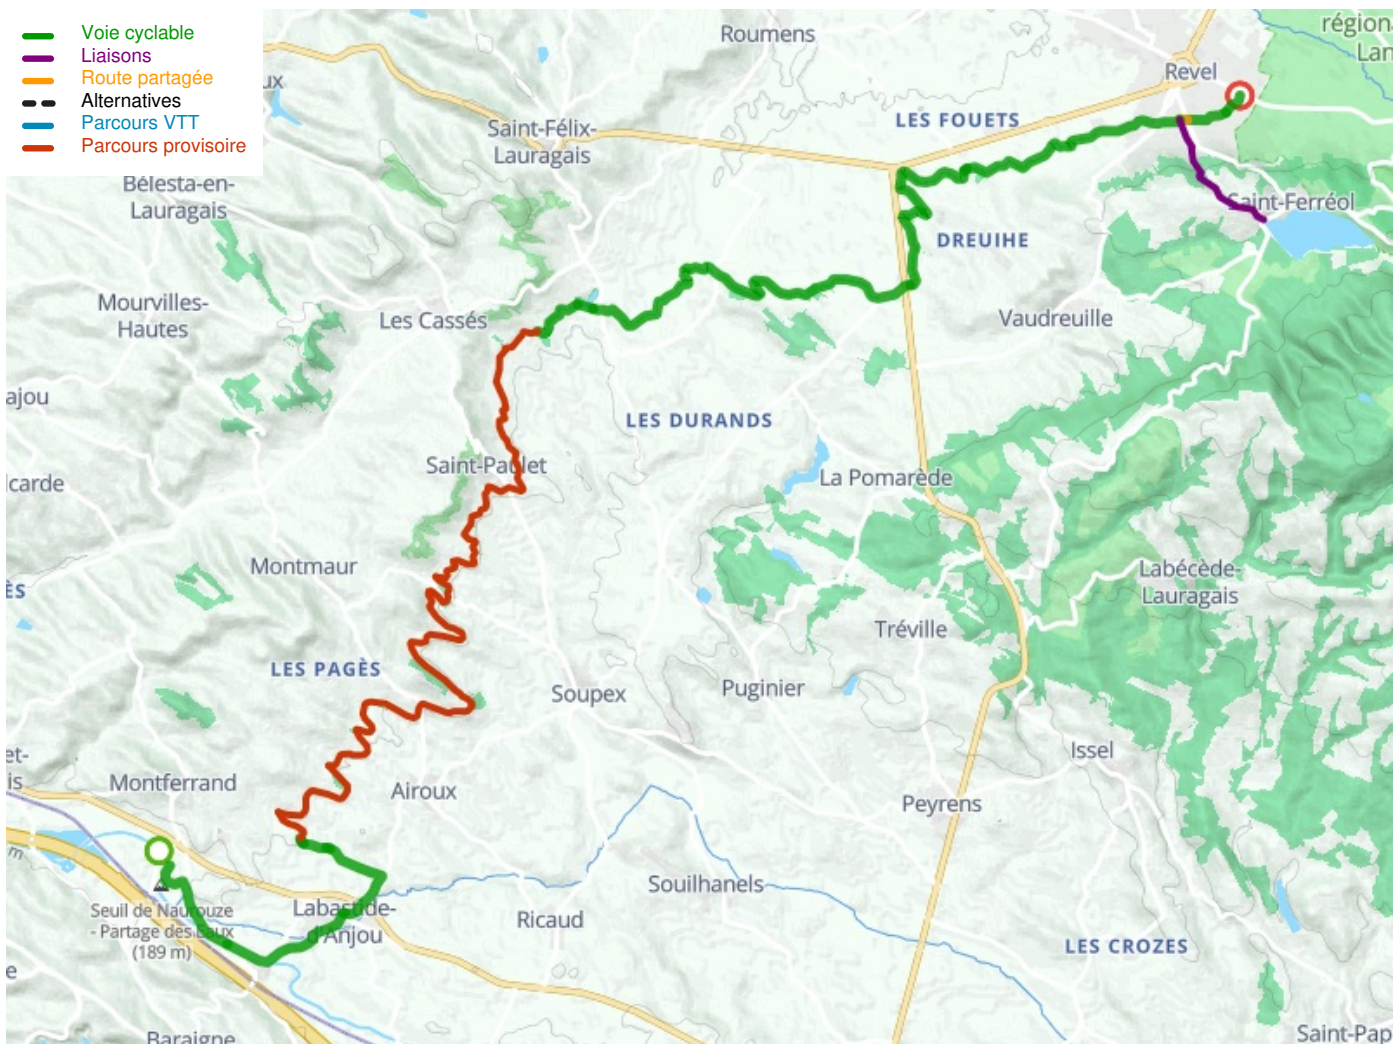

Seuil de Naurouze / Revel

La Véloccitanie

Départ
Seuil de Naurouze

Arrivée
Revel

Durée
2 h 22 min

Distance
37,81 Km

Niveau
Ik ben beginner / met het
gezin

Thématique
langs kanalen en rivieren

Départ
Seuil de Naurouze

Arrivée
Revel