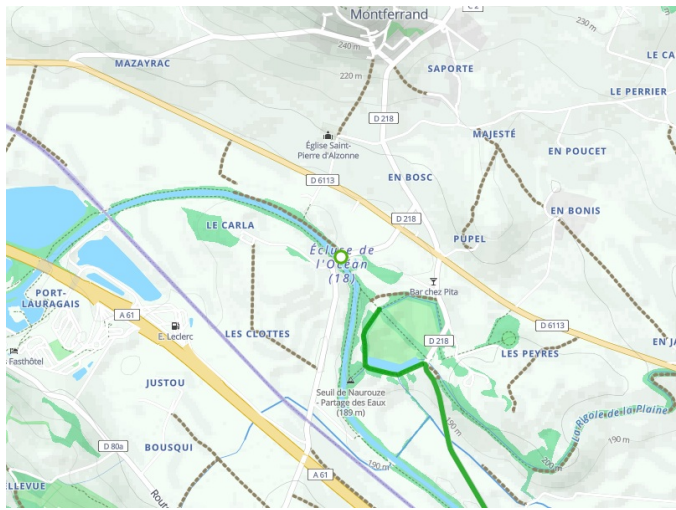

Seuil de Naurouze / Revel

La Véloccitanie

Départ
Seuil de Naurouze

Arrivée
Revel

Durée
2 h 22 min

Distance
37,81 Km

Niveau
Ik ben beginner / met het
gezin

Thématique
langs kanalen en rivieren

Départ
Seuil de Naurouze

Arrivée
Revel