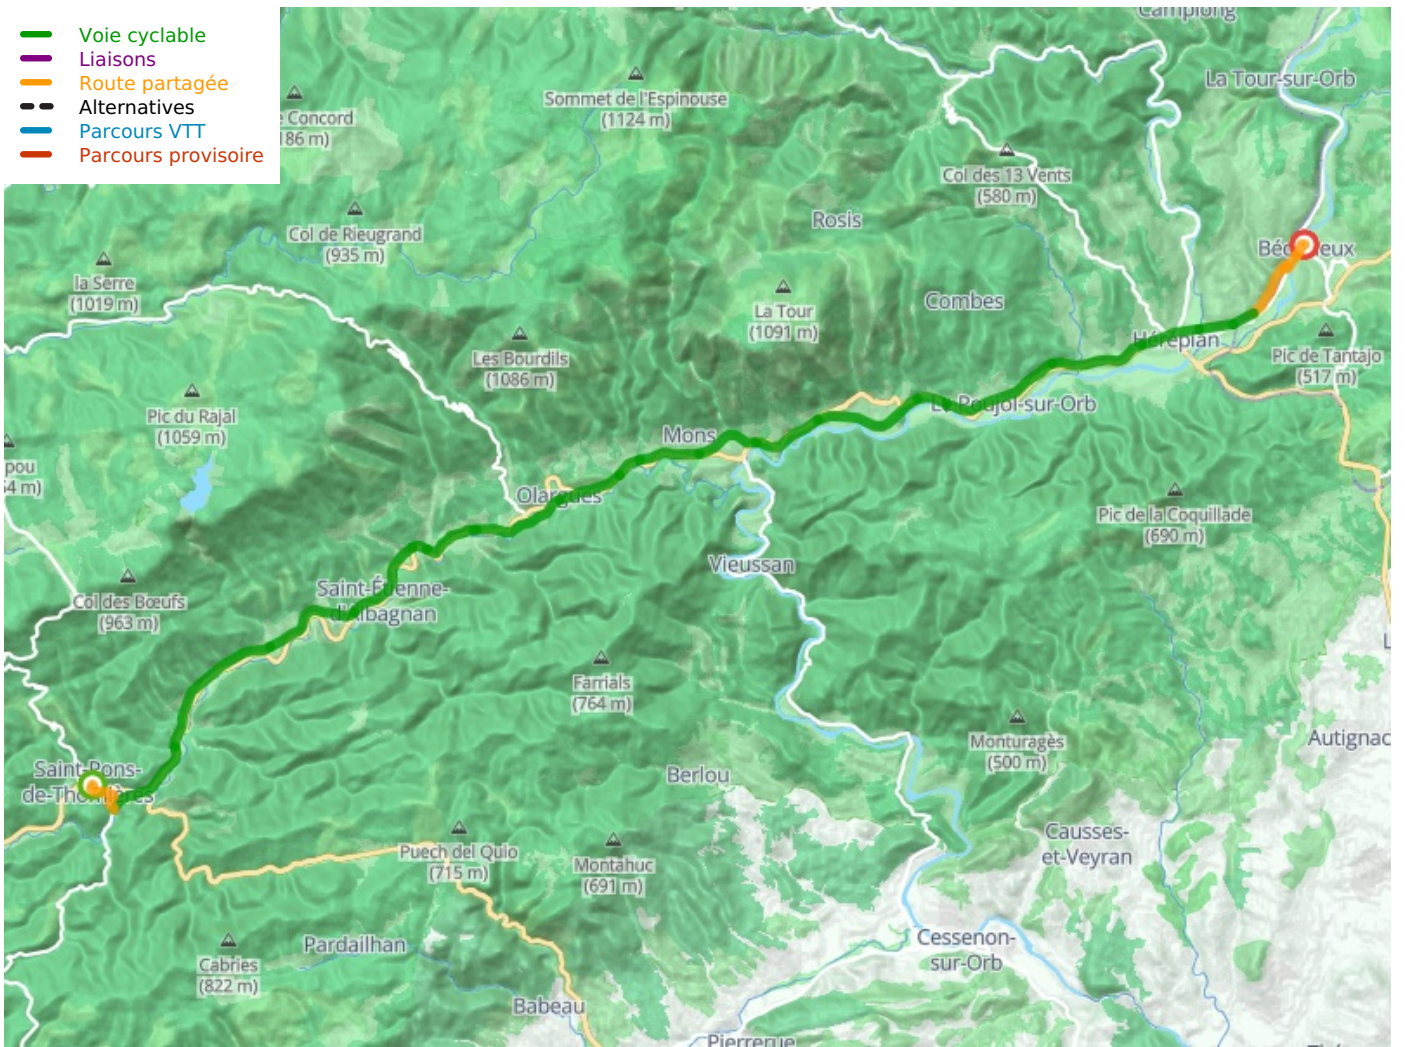

Saint-Pons-de-Thomières / Bédarieux

La Vélocitanie

Départ
Saint-Pons-de-
Thomières

Arrivée
Bédarieux

Durée
2 h 41 min

Distance
40,39 Km

Niveau
Ik ben beginner / met
het gezin

Thématique
Oude spoorweg, Natuur
en erfgoed

- Voie cyclable
- Liaisons
- Route partagée
- - - Alternatives
- Parcours VTT
- Parcours provisoire

Départ
Saint-Pons-de-Thomières

Arrivée
Bédarieux