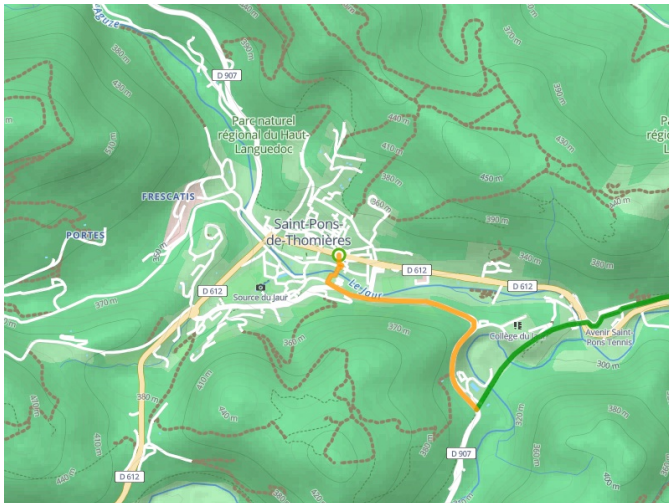

Saint-Pons-de-Thomières / Bédarieux

La Vélocitanie

Départ
Saint-Pons-de-
Thomières

Arrivée
Bédarieux

Durée
2 h 41 min

Distance
40,39 Km

Niveau
Ik ben beginner / met
het gezin

Thématique
Oude spoorweg, Natuur
en erfgoed

- Voie cyclable
- Liaisons
- Route partagée
- - - Alternatives
- Parcours VTT
- Parcours provisoire

Départ
Saint-Pons-de-Thomières

Arrivée
Bédarieux