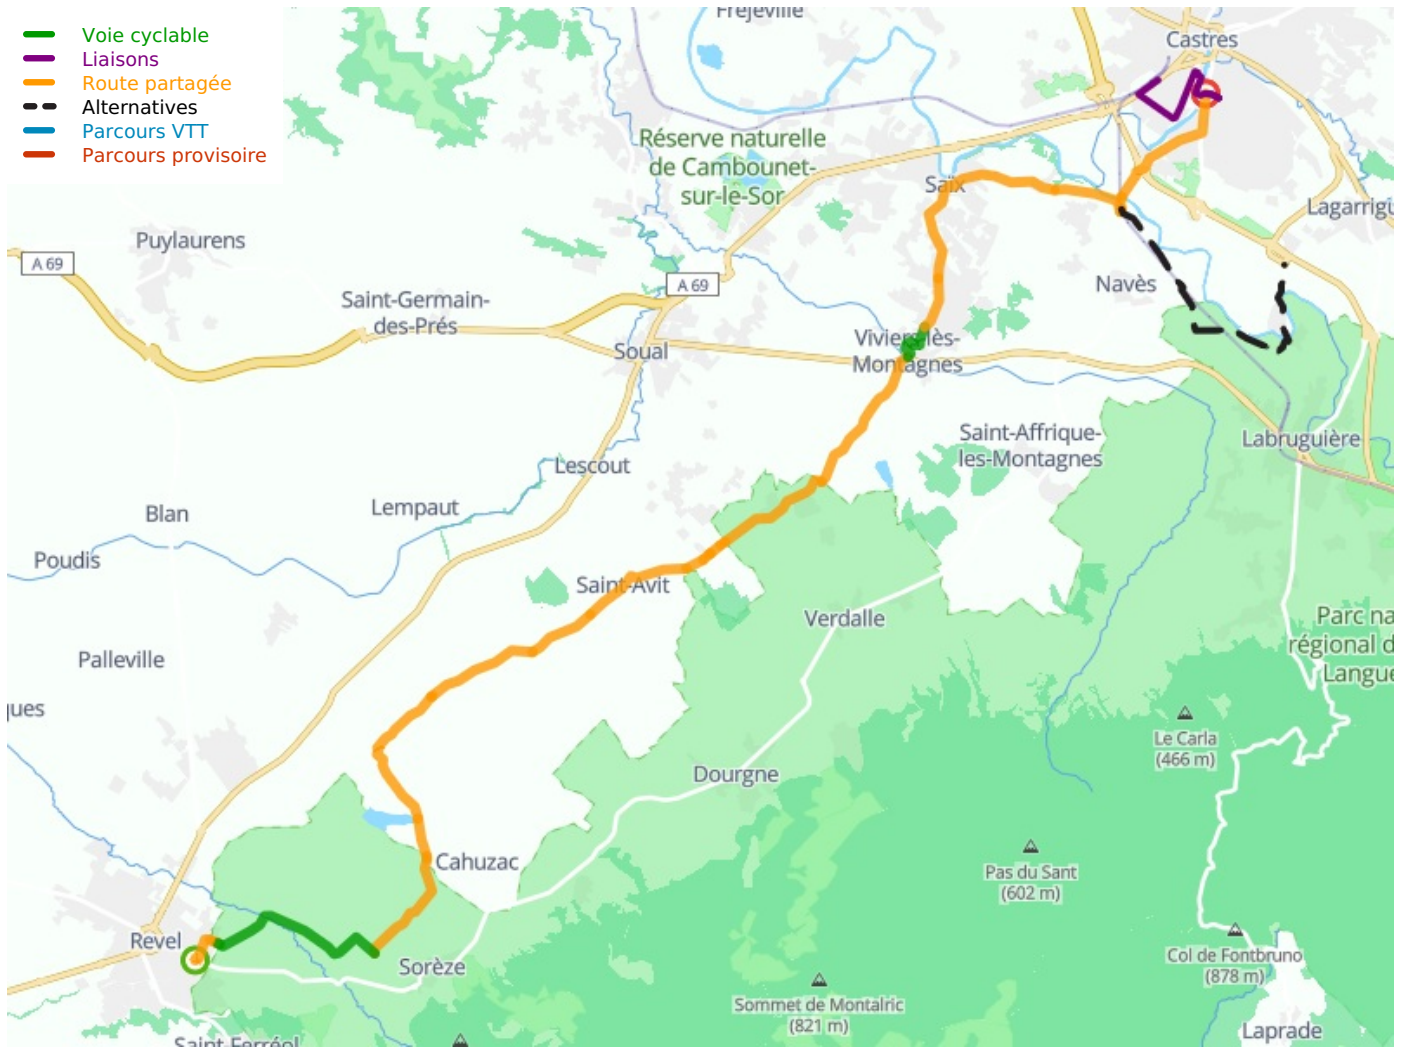

Revel / Castres

La Véloccitanie

□

Départ

Revel

Arrivée

Castres

Durée

1 h 55 min

Distance

31,81 Km

Niveau

Ik ben wel wat gewend

Thématique

langs kanalen en
rivieren

- Voie cyclable
- Liaisons
- Route partagée
- - - Alternatives
- Parcours VTT
- Parcours provisoire

**Départ
Revel**

**Arrivée
Castres**