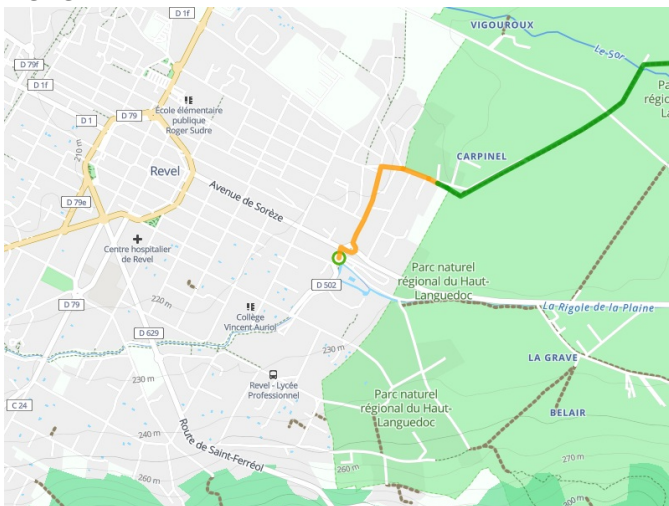

Revel / Castres

La Véloccitanie

□

Départ

Revel

Arrivée

Castres

Durée

1 h 55 min

Distance

31,81 Km

Niveau

Ik ben wel wat gewend

Thématique

langs kanalen en
rivieren

- Voie cyclable
- Liaisons
- Route partagée
- - - Alternatives
- Parcours VTT
- Parcours provisoire

**Départ
Revel**

**Arrivée
Castres**