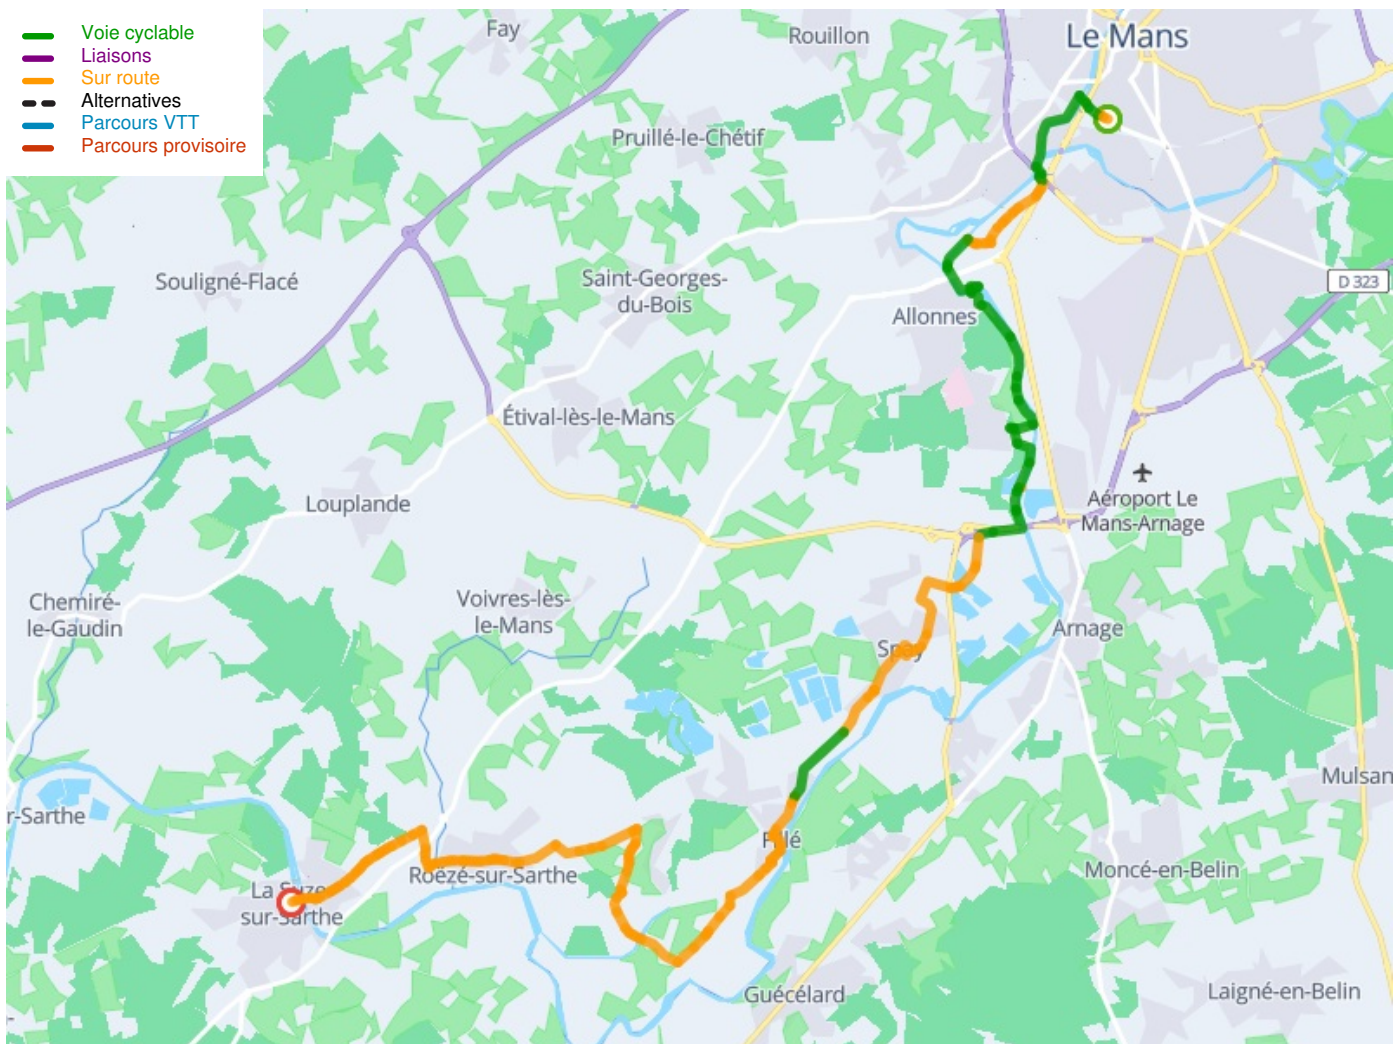

Le Mans / La Suze-sur-Sarthe

La Vélobuissonnière

Départ
Le Mans

Arrivée
La Suze-sur-Sarthe

Durée
1 h 58 min

Distance
28,70 Km

Niveau
Ik ben wel wat gewend

Thématique
Kastelen en monumenten

Départ
Le Mans

Arrivée
La Suze-sur-Sarthe