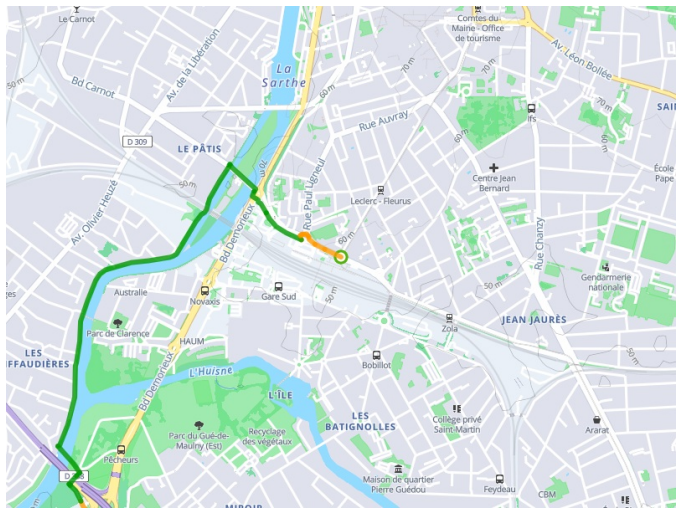

Le Mans / La Suze-sur-Sarthe

La Vélobuissonnière

Départ
Le Mans

Arrivée
La Suze-sur-Sarthe

Durée
1 h 58 min

Distance
28,70 Km

Niveau
Ik ben wel wat gewend

Thématique
Kastelen en monumenten

Départ
Le Mans

Arrivée
La Suze-sur-Sarthe