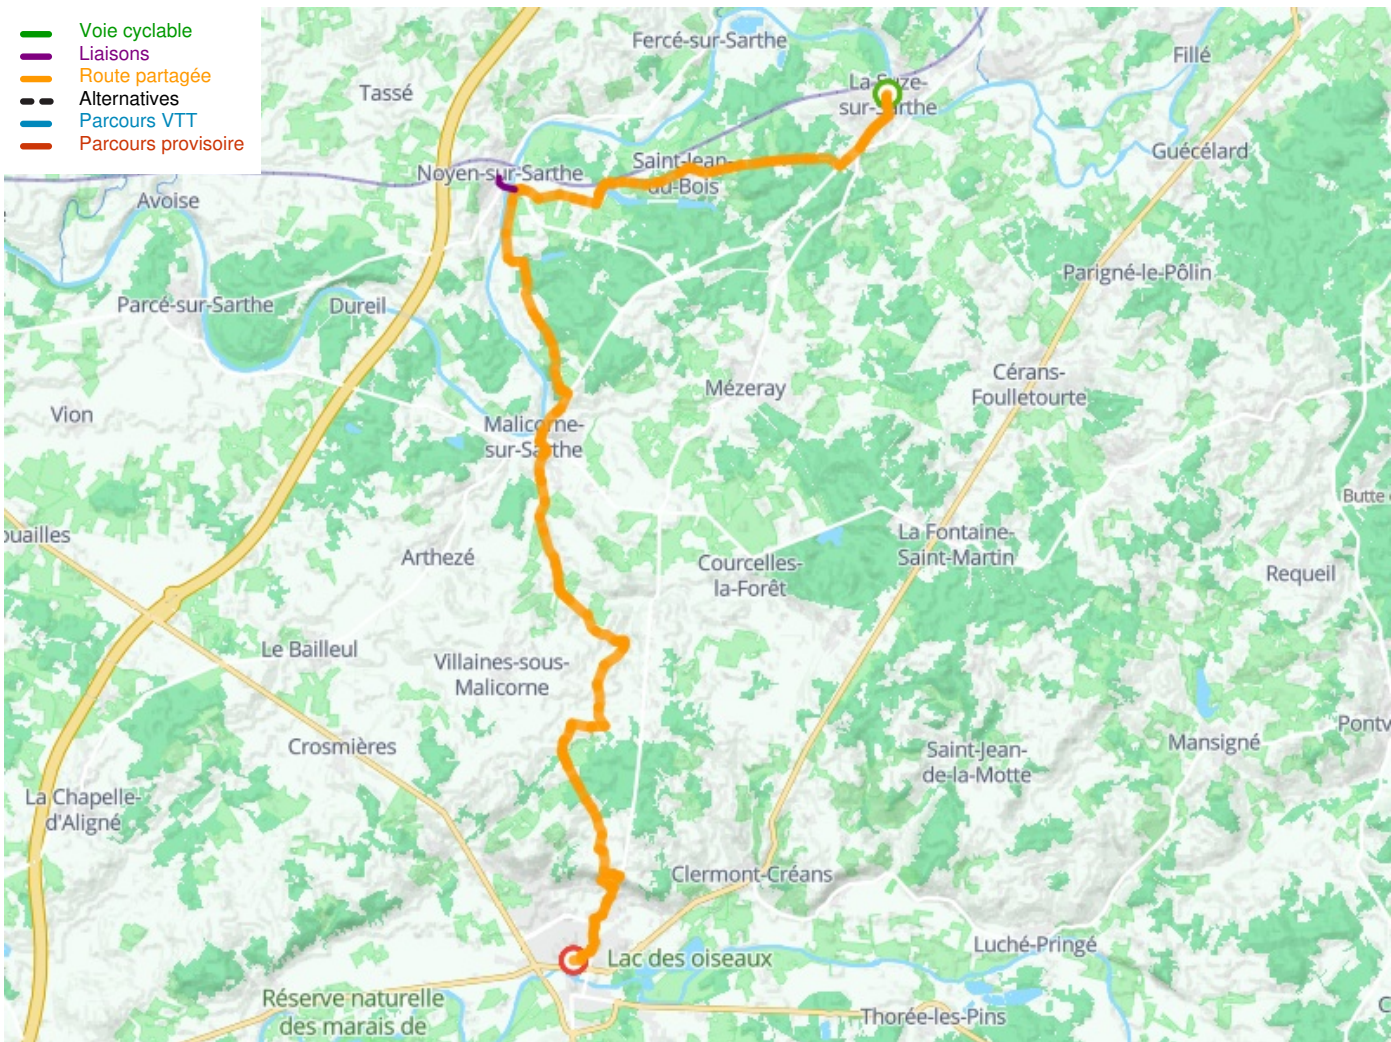

La Suze-sur-Sarthe / La Flèche

La Vélobuissonnière

Départ
La Suze-sur-Sarthe

Arrivée
La Flèche

Durée
2 h 12 min

Distance
34,96 Km

Niveau
Ik ben wel wat gewend

Thématique
langs kanalen en rivieren

Départ
La Suze-sur-Sarthe

Arrivée
La Flèche