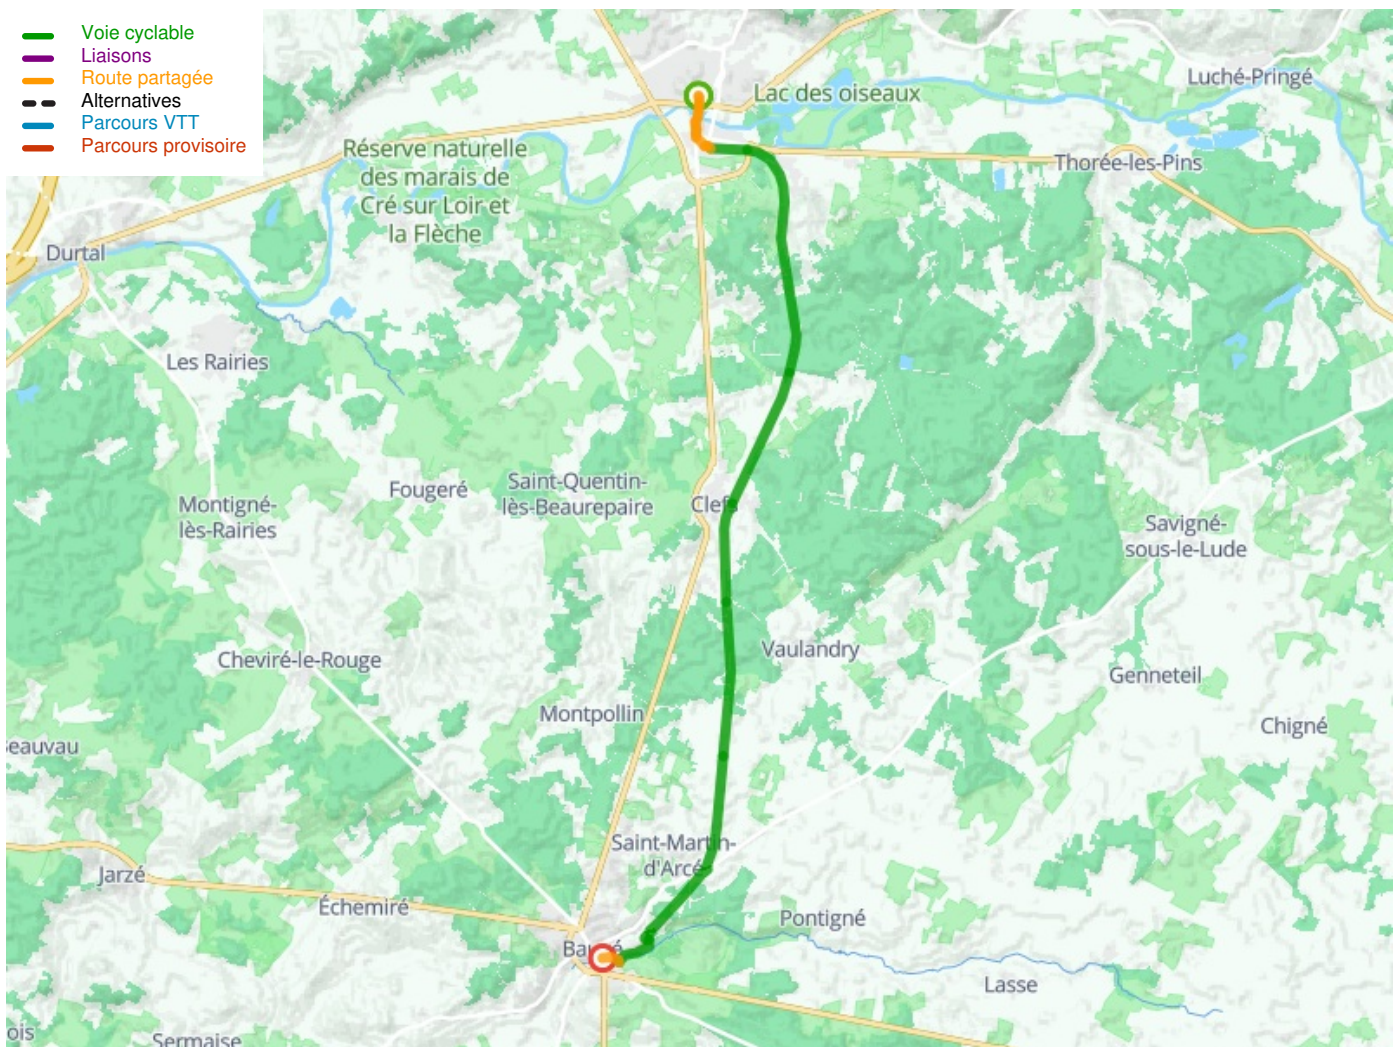

La Flèche / Baugé

La Vélobuissonnière

Départ
La Flèche

Arrivée
Baugé

Durée
1 h 02 min

Distance
20,90 Km

Niveau
Ik ben beginner / met het
gezin

Thématique
Natuur en erfgoed

Départ
La Flèche

Arrivée
Baugé