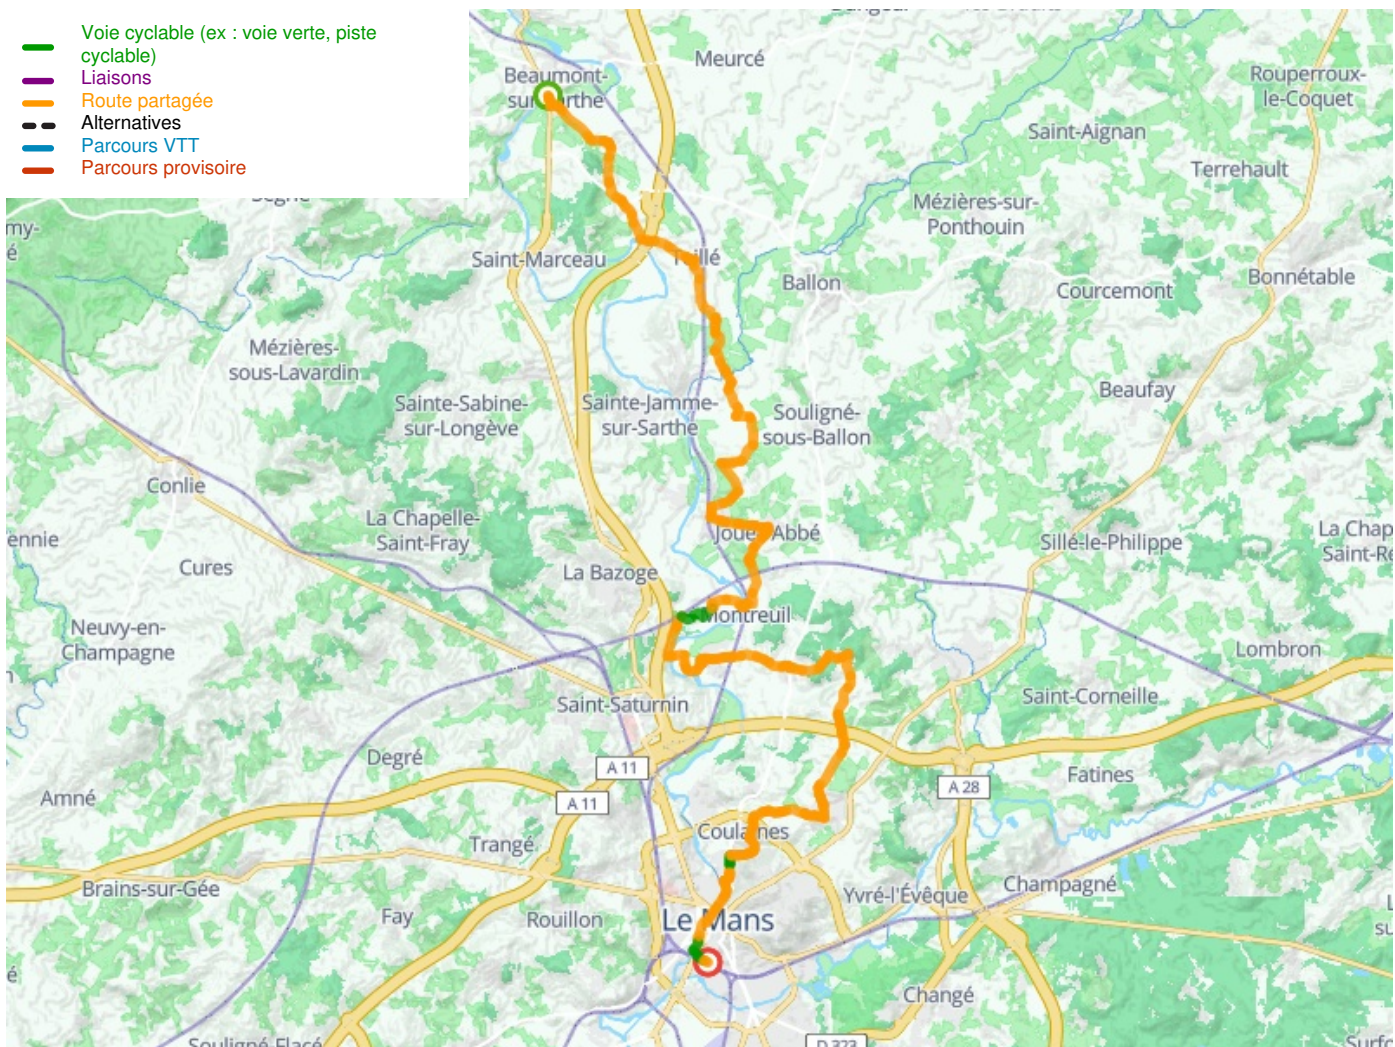

Beaumont-sur-Sarthe / Le Mans

La Vélobuissonnière

Départ
Beaumont-sur-Sarthe

Arrivée
Le Mans

Durée
3 h 06 min

Distance
45,70 Km

Niveau
Ik ben wel wat gewend

Thématique
Natuur en erfgoed

- Voie cyclable (ex : voie verte, piste cyclable)
- Liaisons
- Route partagée
- Alternatives
- Parcours VTT
- Parcours provisoire

Départ
Beaumont-sur-Sarthe

Arrivée
Le Mans