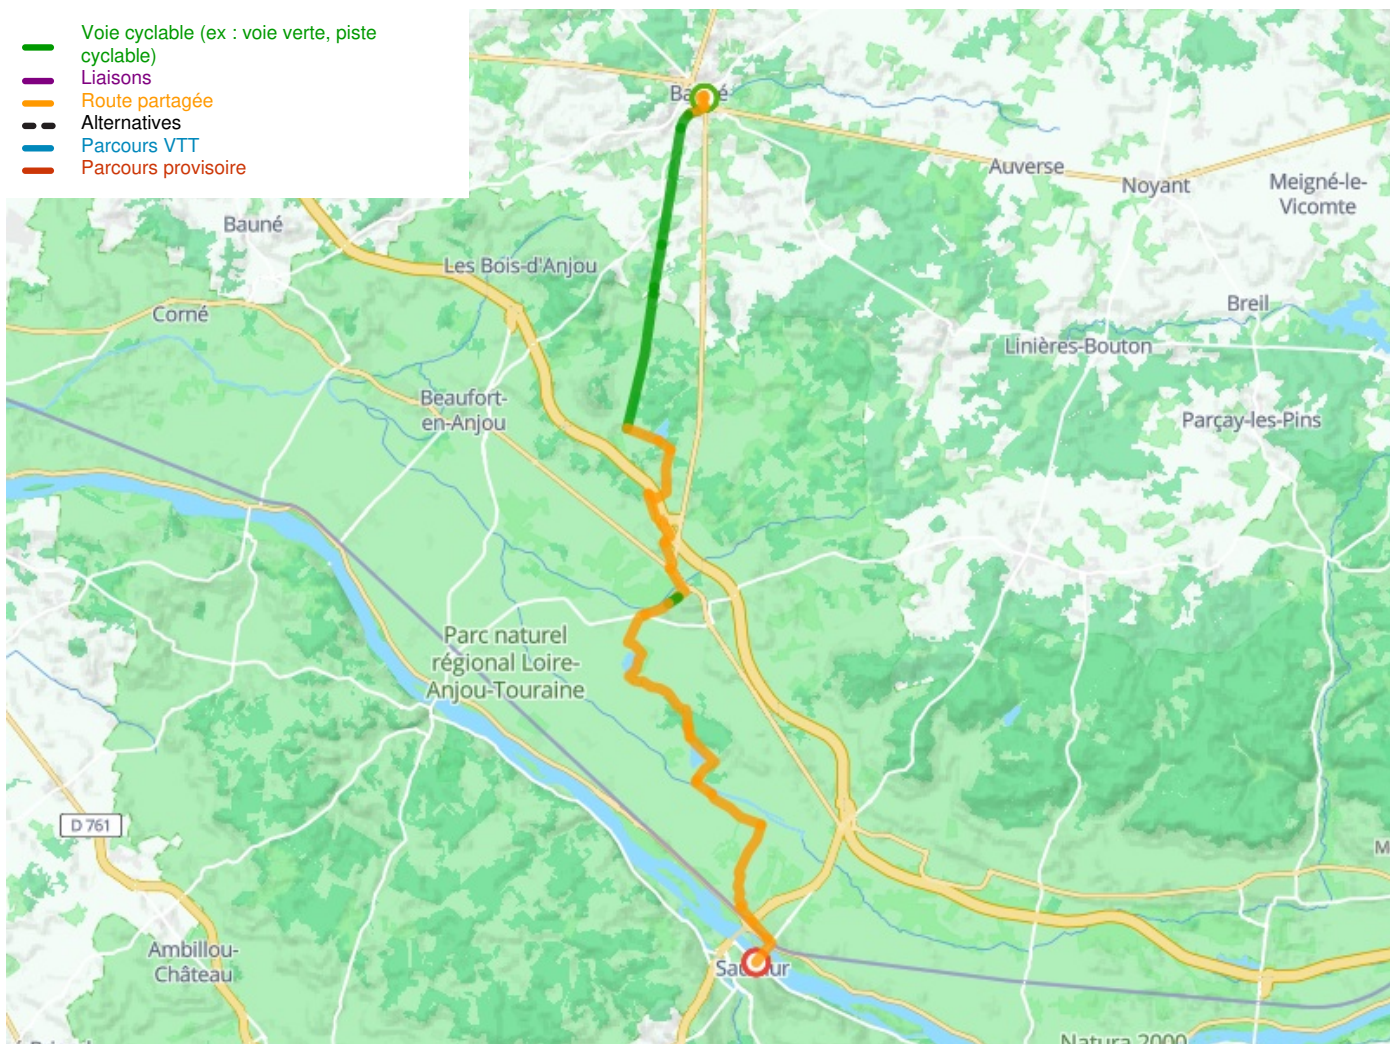

# Baugé / Saumur

## La Vélobuissonnière

---

**Départ**  
Baugé

**Arrivée**  
Saumur

**Durée**  
3 h 18 min

**Distance**  
40,72 Km

**Niveau**  
Ik ben wel wat gewend

**Thématique**  
Natuur en erfgoed

- Voie cyclable (ex : voie verte, piste cyclable)
- Liaisons
- Route partagée
- Alternatives
- Parcours VTT
- Parcours provisoire

### Arrivée Saumur