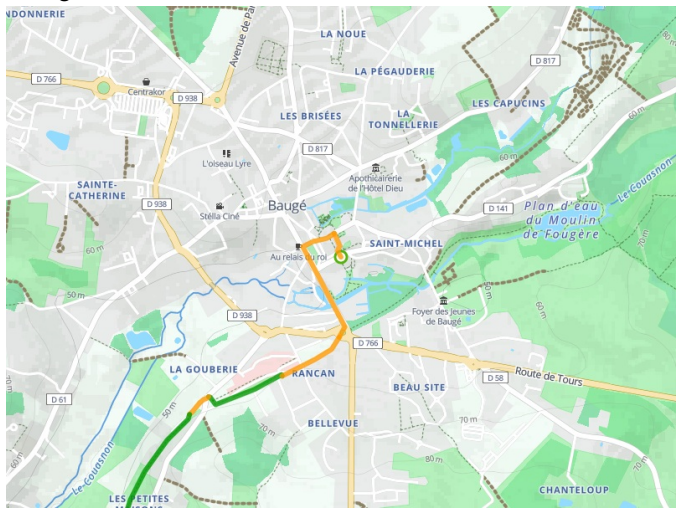

# Baugé / Saumur

## La Vélobuissonnière

---

**Départ**  
Baugé

**Arrivée**  
Saumur

**Durée**  
3 h 18 min

**Distance**  
40,72 Km

**Niveau**  
Ik ben wel wat gewend

**Thématique**  
Natuur en erfgoed

- Voie cyclable (ex : voie verte, piste cyclable)
- Liaisons
- Route partagée
- Alternatives
- Parcours VTT
- Parcours provisoire

### Arrivée Saumur