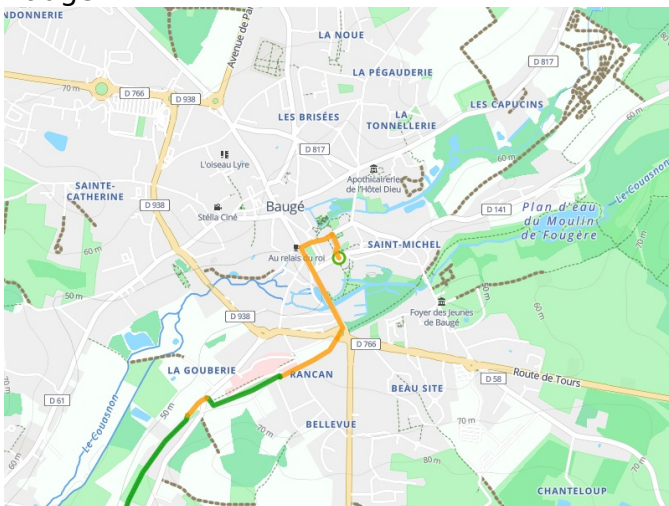

Baugé / Saumur

La Vélobuissonnière

Départ
Baugé

Arrivée
Saumur

Durée
3 h 18 min

Distance
40,72 Km

Niveau
Ik ben wel wat gewend

Thématique
Natuur en erfgoed

- Voie cyclable
- Liaisons
- Route partagée
- - - Alternatives
- Parcours VTT
- Parcours provisoire

Départ Baugé

Arrivée Saumur