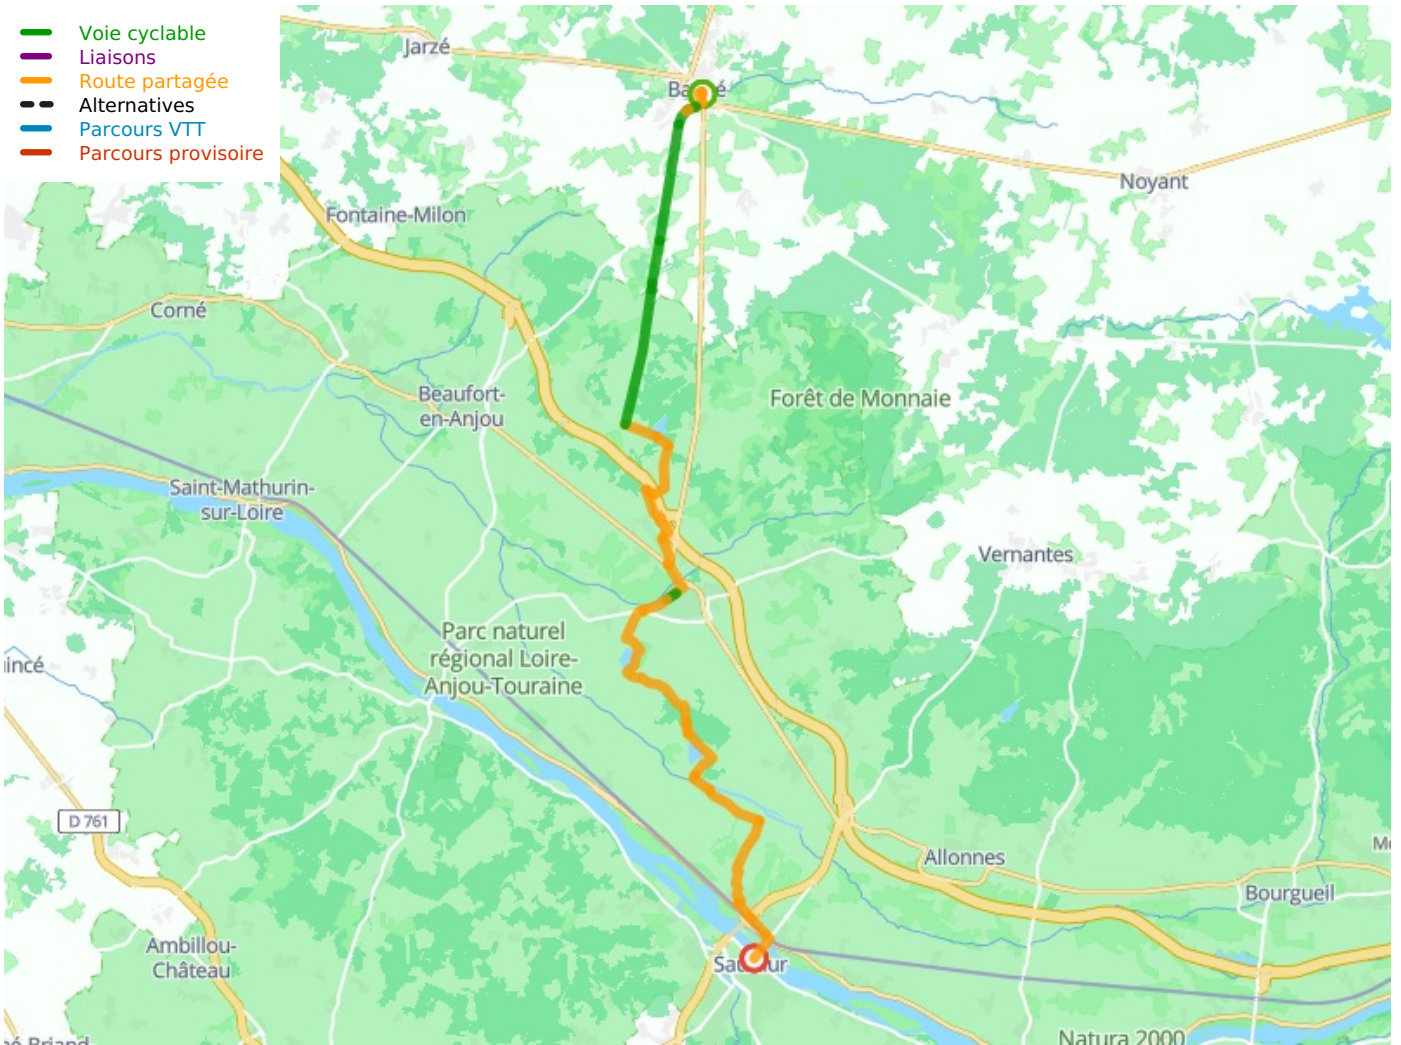

Baugé / Saumur

La Vélobuissonnière

Départ
Baugé

Arrivée
Saumur

Durée
3 h 18 min

Distance
40,72 Km

Niveau
Ik ben wel wat gewend

Thématique
Natuur en erfgoed

- Voie cyclable
- Liaisons
- Route partagée
- - - Alternatives
- Parcours VTT
- Parcours provisoire

Départ Baugé

Arrivée Saumur