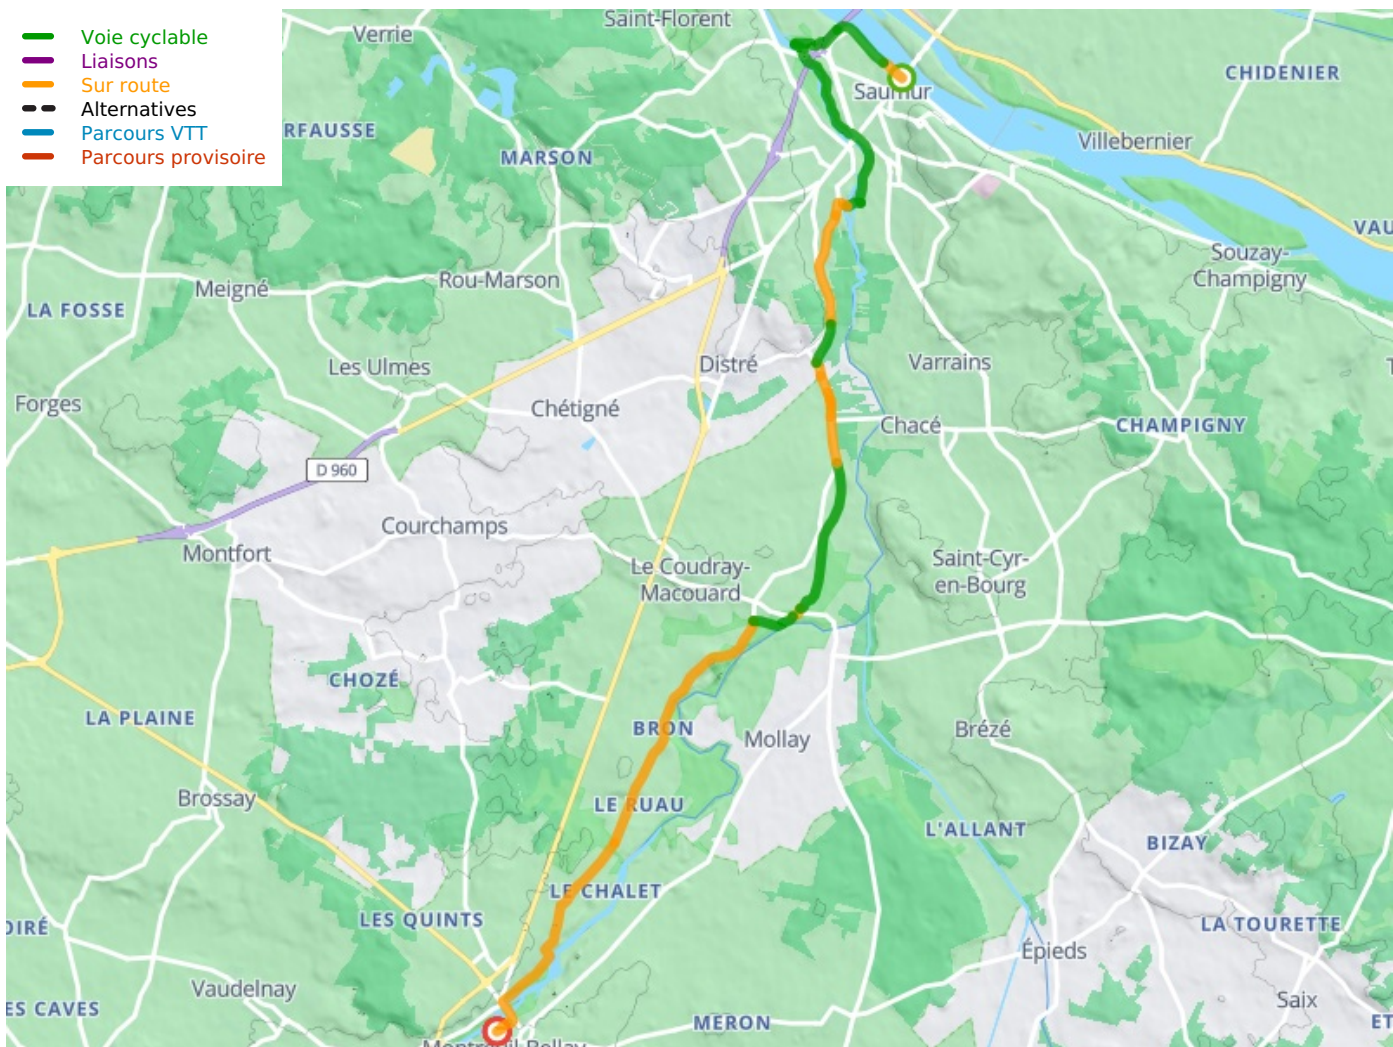

Saumur / Montreuil-Bellay

La Vélo Francette

Départ
Saumur

Arrivée
Montreuil-Bellay

Durée
1 h 22 min

Distance
20,60 Km

Niveau
Ik ben wel wat gewend

Thématique
Tussen de wijnvelden,
Kastelen en
monumenten, Natuur
en erfgoed

- Voie cyclable
- Liaisons
- Sur route
- - - Alternatives
- Parcours VTT
- Parcours provisoire

**Départ
Saumur**

**Arrivée
Montreuil-Bellay**