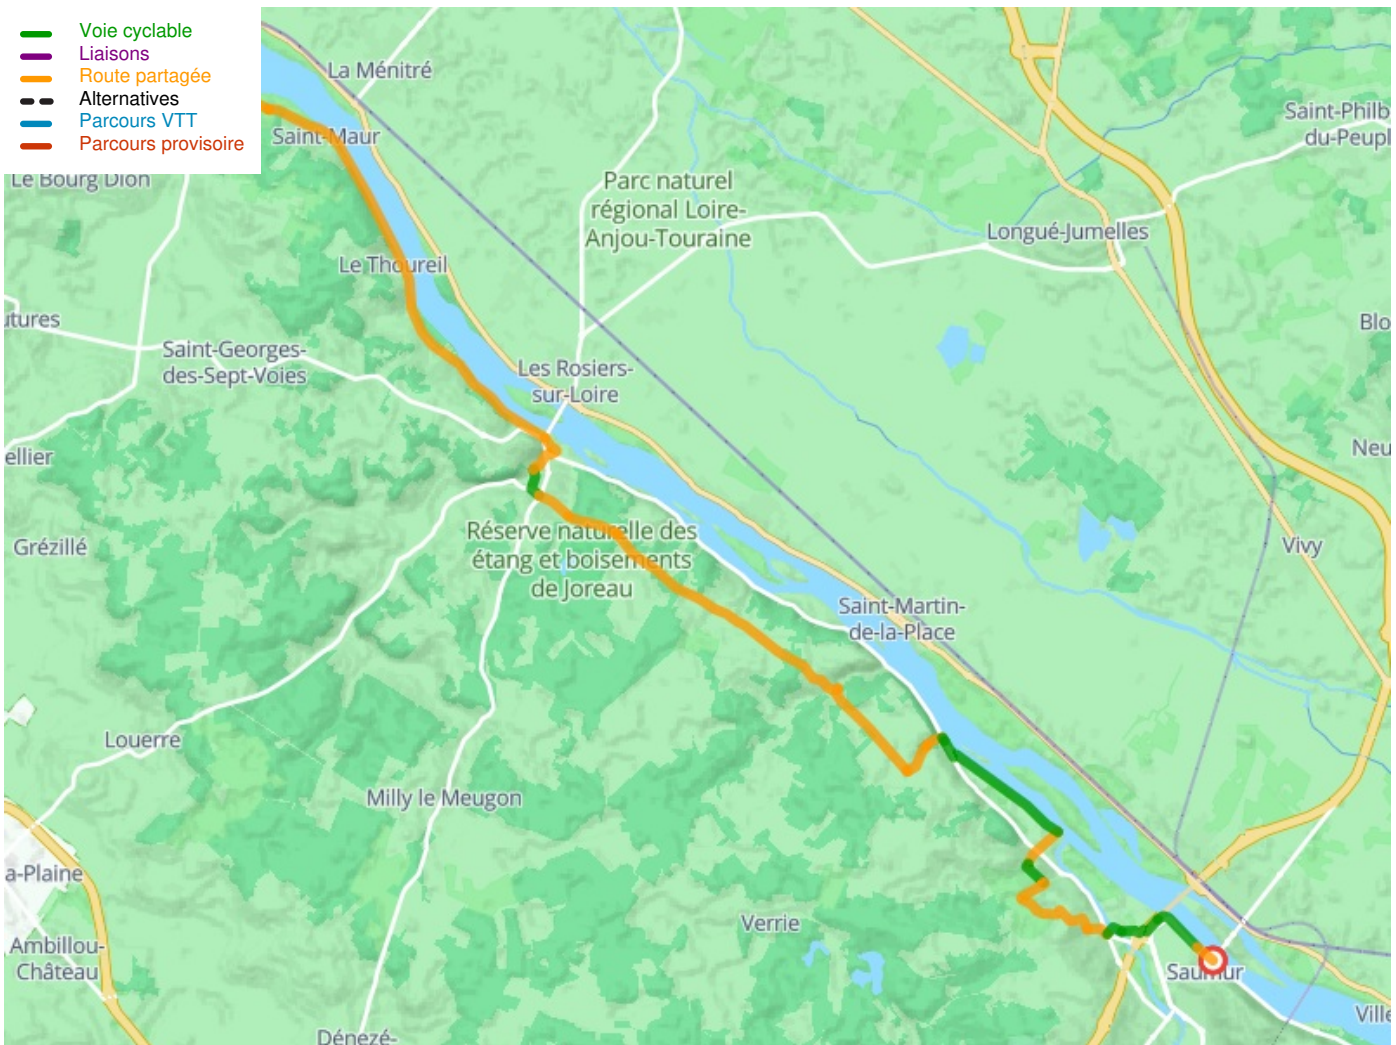

Saint-Rémy-la-Varenne / Saumur

La Vélo Francette

Départ
St-Mathurin

Arrivée
Saumur

Durée
2 h 01 min

Distance
29,09 Km

Niveau
Ik ben wel wat gewend

Thématique
langs kanalen en rivieren,
Natuur en erfgoed

**Départ
St-Mathurin**

**Arrivée
Saumur**