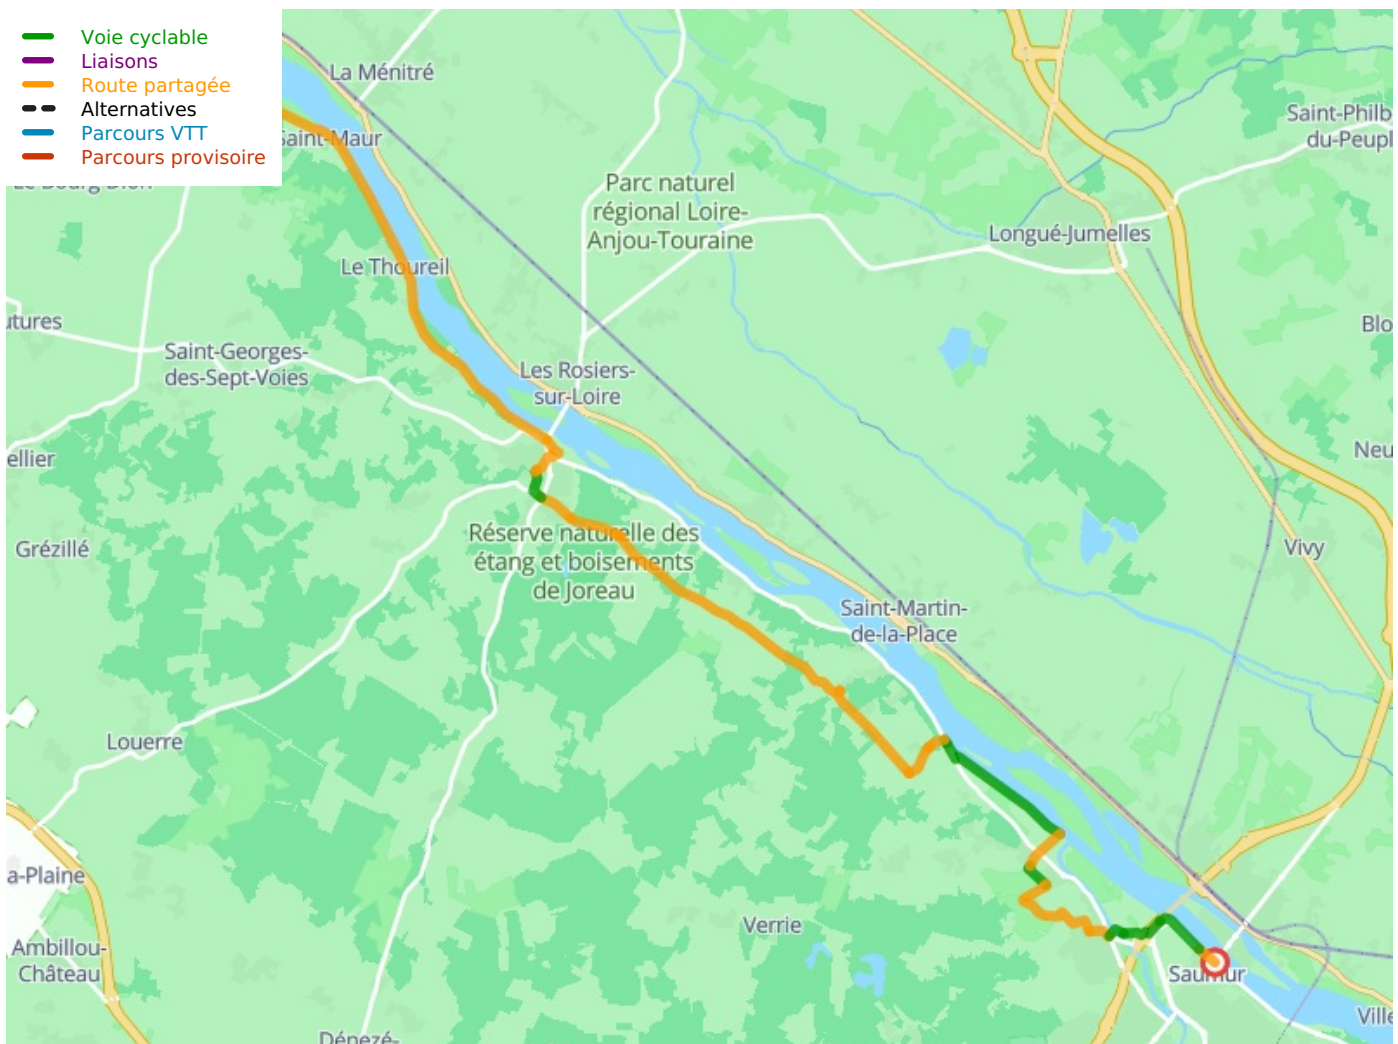

# Saint-Rémy-la-Varenne / Saumur

## La Vélo Francette

---

**Départ**  
St-Mathurin

**Arrivée**  
Saumur

**Durée**  
2 h 01 min

**Distance**  
29,09 Km

**Niveau**  
Ik ben wel wat gewend

**Thématique**  
langs kanalen en  
rivieren, Natuur en  
erfgoed

**Départ  
St-Mathurin**

**Arrivée  
Saumur**