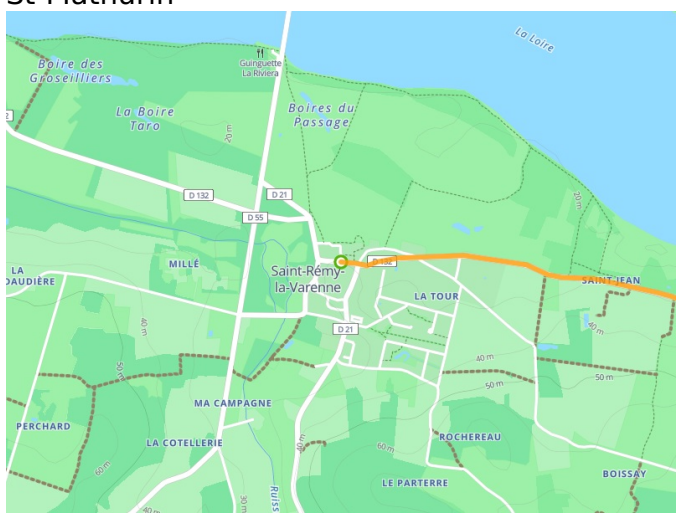

# Saint-Rémy-la-Varenne / Saumur

## La Vélo Francette

---

**Départ**  
St-Mathurin

**Arrivée**  
Saumur

**Durée**  
2 h 01 min

**Distance**  
29,09 Km

**Niveau**  
Ik ben wel wat gewend

**Thématique**  
langs kanalen en  
rivieren, Natuur en  
erfgoed

**Départ  
St-Mathurin**

**Arrivée  
Saumur**