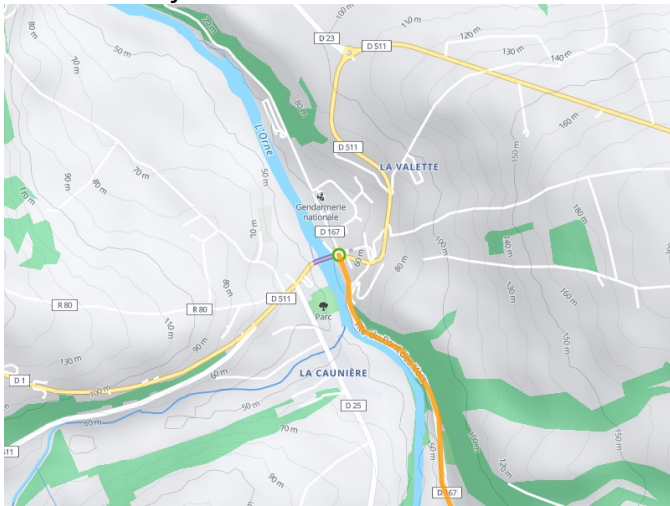

## Pont d'Ouilly / La Roche d'Oëtre Flers

La Vélo Francette

---

**Départ**  
Pont d'Ouilly

**Arrivée**  
Flers

**Durée**  
2 h 05 min

**Distance**  
31,35 Km

**Niveau**  
Ik overtrek mijzelf

**Thématique**  
Natuur en erfgoed

- Voie cyclable
- Liaisons
- Sur route
- - - Alternatives
- Parcours VTT
- Parcours provisoire

**Départ**  
Pont d'Ouilly

**Arrivée**  
Fliers