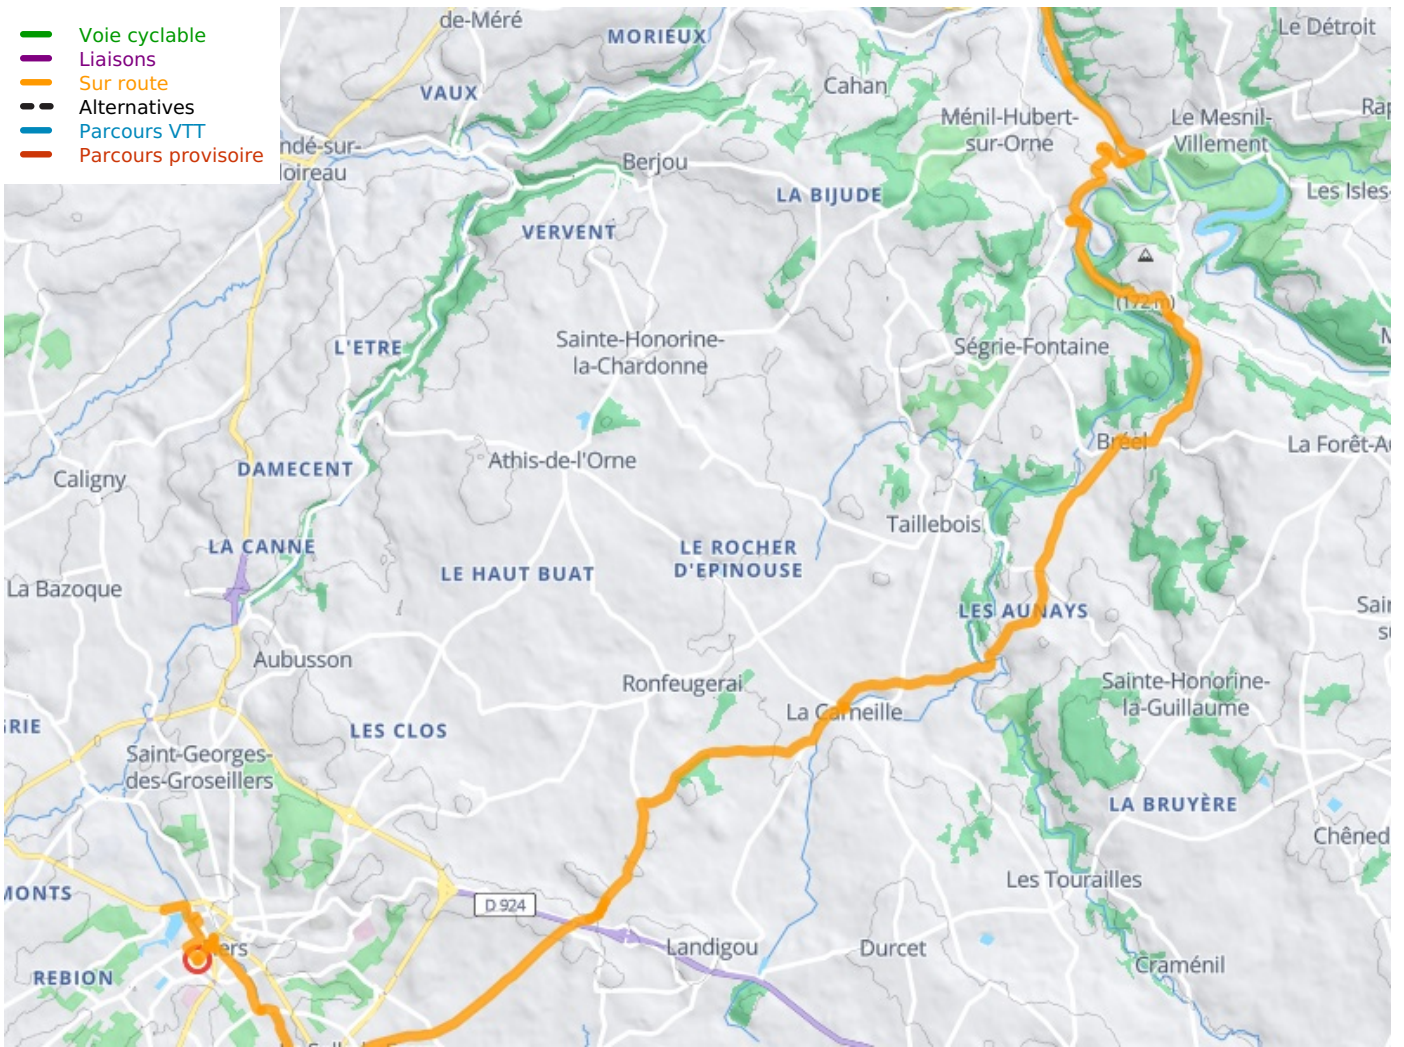

## Pont d'Ouilly / La Roche d'Oëtre Flers

La Vélo Francette

---

**Départ**  
Pont d'Ouilly

**Arrivée**  
Flers

**Durée**  
2 h 05 min

**Distance**  
31,35 Km

**Niveau**  
Ik overtrek mijzelf

**Thématique**  
Natuur en erfgoed

- Voie cyclable
- Liaisons
- Sur route
- - - Alternatives
- Parcours VTT
- Parcours provisoire

**Départ**  
Pont d'Ouilly

**Arrivée**  
Fliers