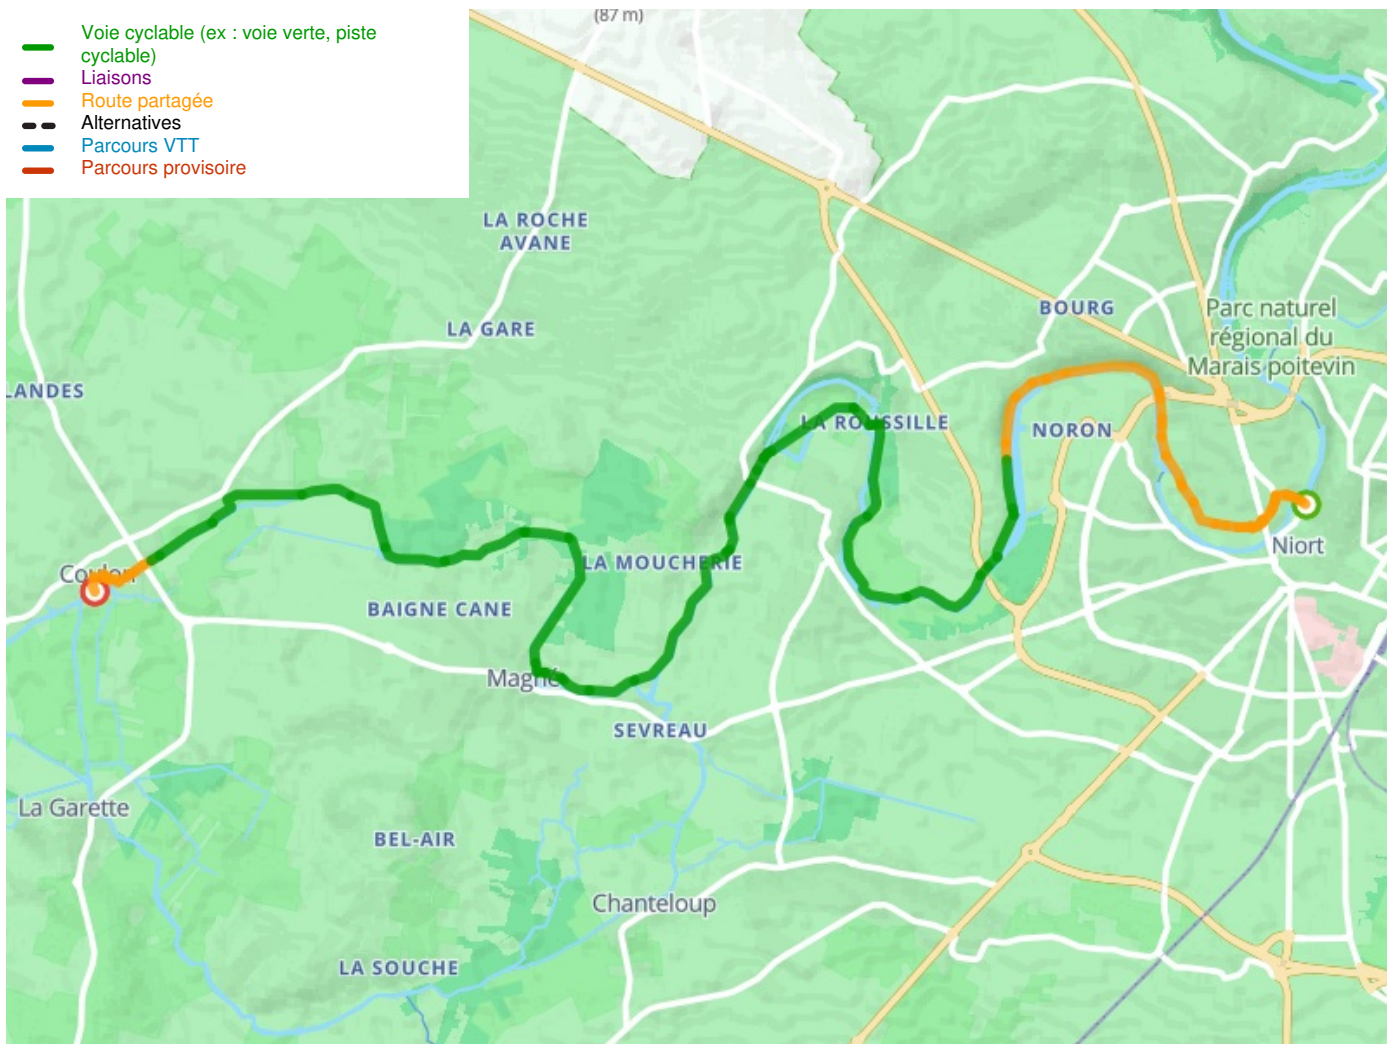

Niort / Coulon

La Vélo Francette

Départ
Niort

Arrivée
Coulon

Durée
1 h 13 min

Distance
17,25 Km

Niveau
Ik ben beginner / met het
gezin

Thématique
langs kanalen en rivieren,
Natuur en erfgoed

- Voie cyclable (ex : voie verte, piste cyclable)
- Liaisons
- Route partagée
- Alternatives
- Parcours VTT
- Parcours provisoire

**Départ
Niort**

**Arrivée
Coulon**