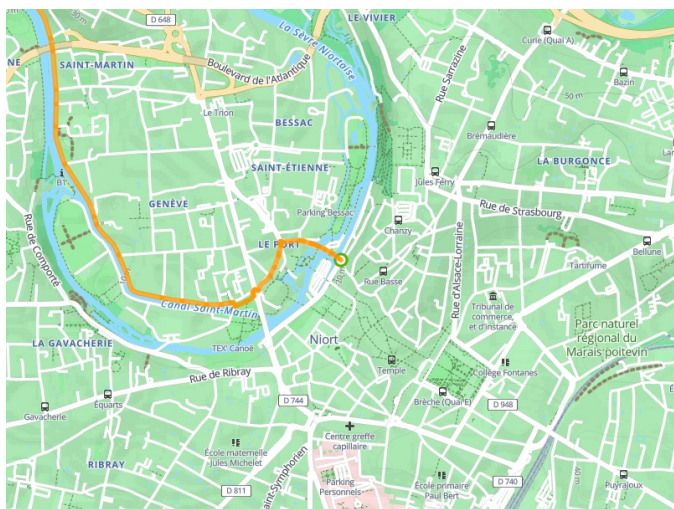

Niort / Coulon

La Vélo Francette

Départ
Niort

Arrivée
Coulon

Durée
1 h 13 min

Distance
17,25 Km

Niveau
Ik ben beginner / met het
gezin

Thématique
langs kanalen en rivieren,
Natuur en erfgoed

- Voie cyclable (ex : voie verte, piste cyclable)
- Liaisons
- Route partagée
- Alternatives
- Parcours VTT
- Parcours provisoire

**Départ
Niort**

**Arrivée
Coulon**