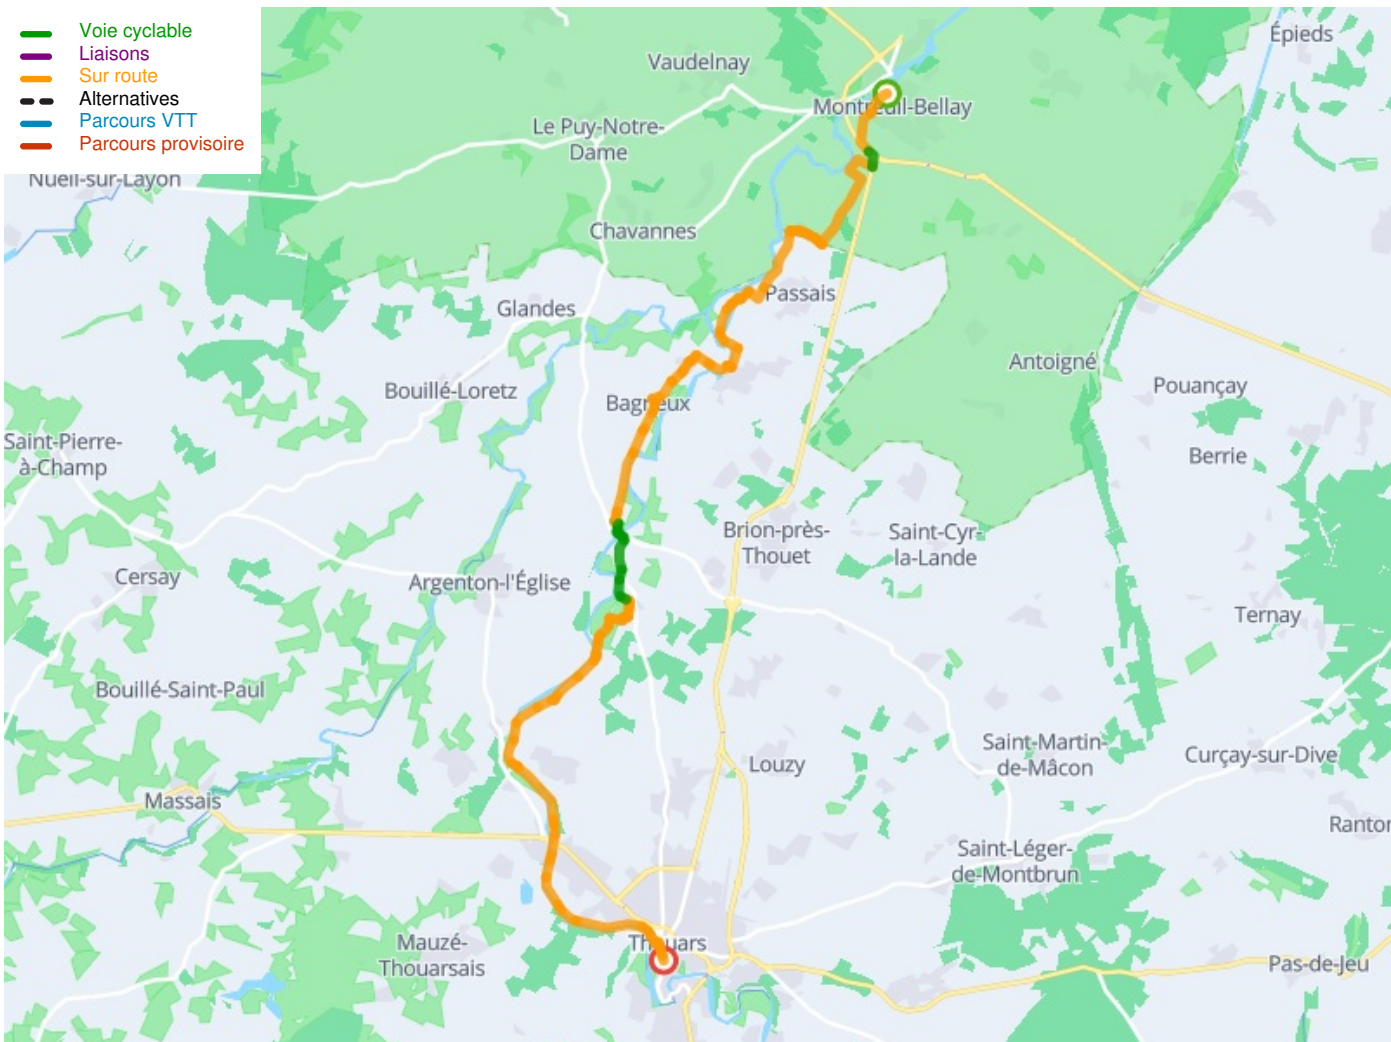

Montreuil-Bellay / Thouars

La Vélo Francette

Départ
Montreuil-Bellay

Arrivée
Thouars

Durée
1 h 45 min

Distance
26,39 Km

Niveau
Ik ben wel wat gewend

Thématique
langs kanalen en rivieren,
Natuur en erfgoed

Départ
Montreuil-Bellay

Arrivée
Thouars