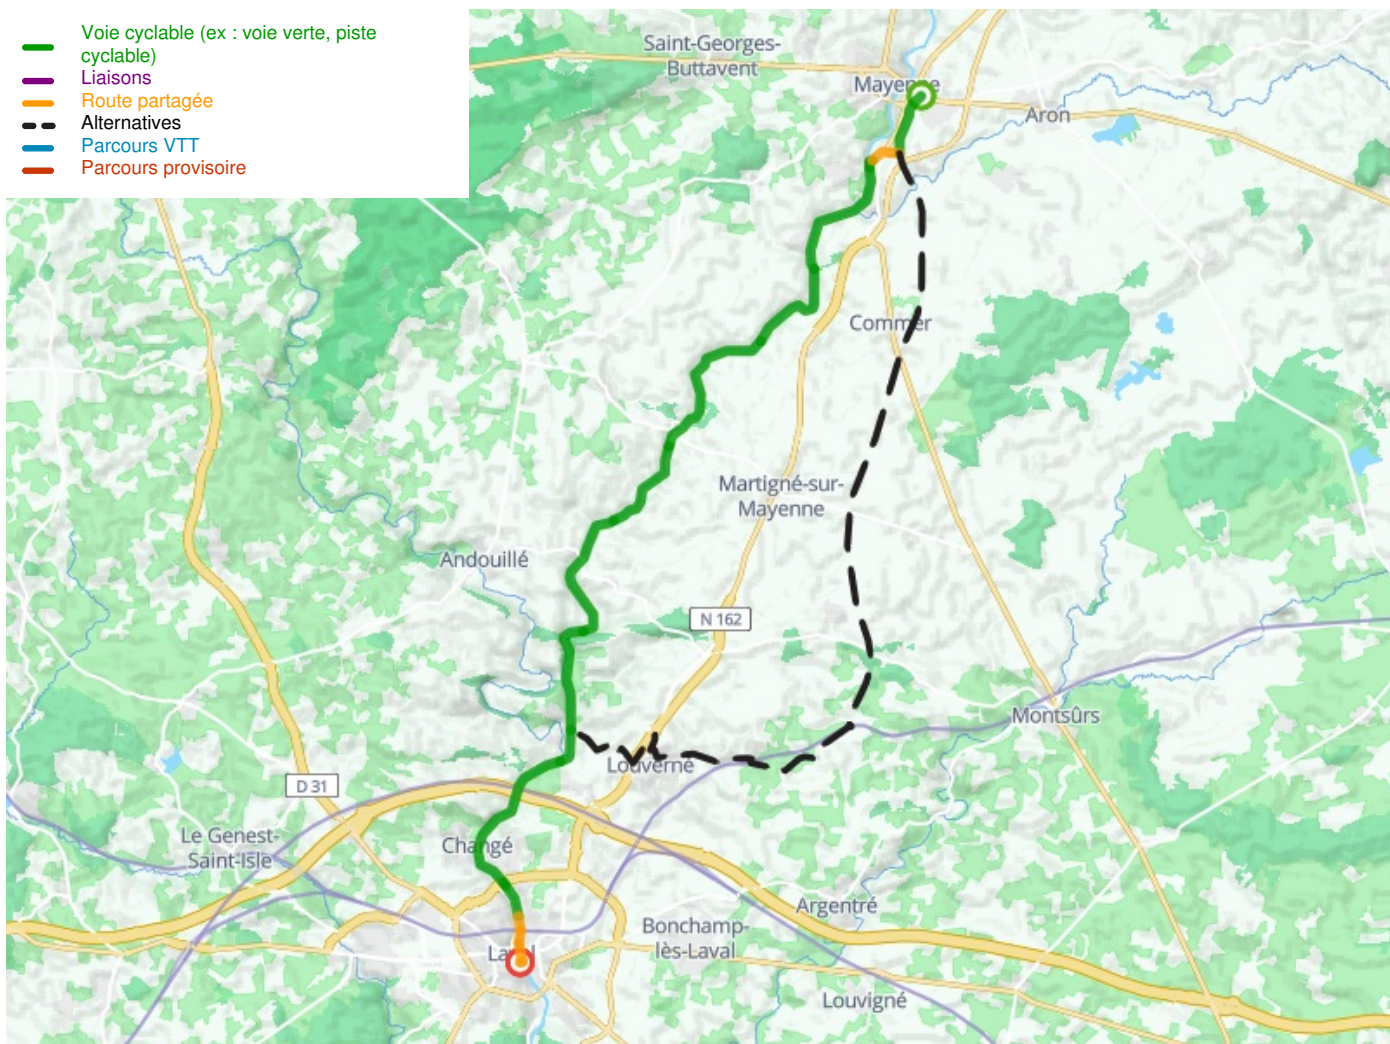

Mayenne / Laval

La Vélo Francette

Départ
Mayenne

Arrivée
Laval

Durée
2 h 24 min

Distance
35,53 Km

Niveau
Ik ben beginner / met het
gezin

Thématique
langs kanalen en rivieren,
Kastelen en monumenten

- Voie cyclable (ex : voie verte, piste cyclable)
- Liaisons
- Route partagée
- - - Alternatives
- Parcours VTT
- Parcours provisoire

**Départ
Mayenne**

**Arrivée
Laval**