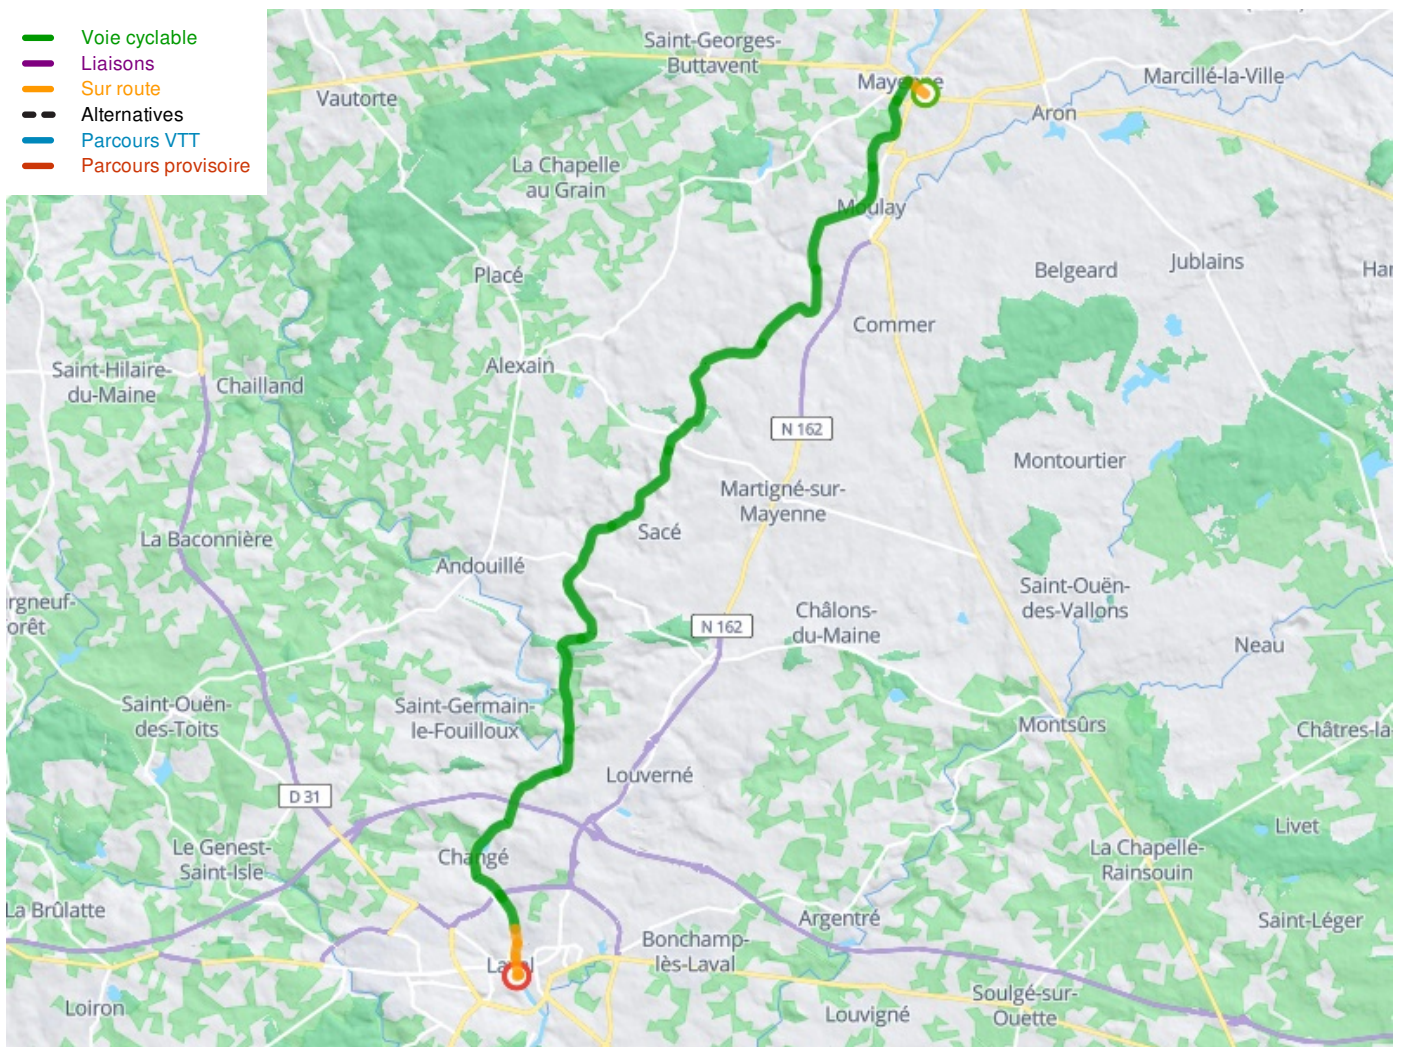

Mayenne / Laval

La Vélo Francette

Départ
Mayenne

Arrivée
Laval

Durée
2 h 24 min

Distance
36,09 Km

Niveau
Ik ben beginner / met het
gezin

Thématique
Langs knusse kanalen &
rivieren, Historische
monumenten & kastelen

- Voie cyclable
- Liaisons
- Sur route
- - - Alternatives
- Parcours VTT
- Parcours provisoire

**Départ
Mayenne**

**Arrivée
Laval**