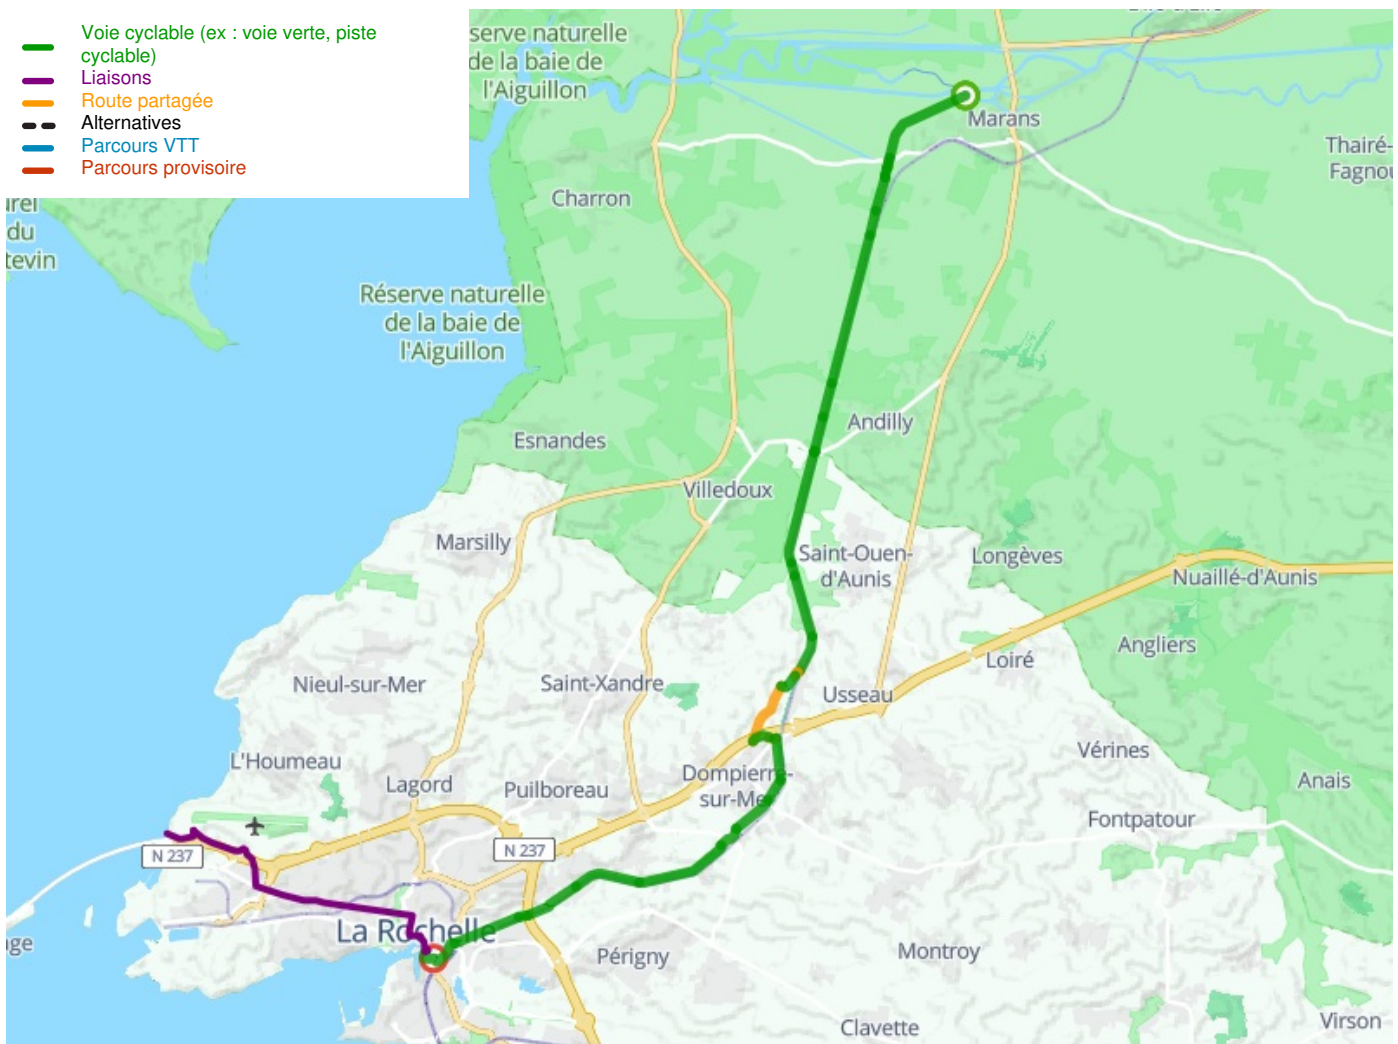

Marans / La Rochelle

La Vélo Francette

Départ
Marans

Arrivée
La Rochelle

Durée
1 h 42 min

Distance
25,38 Km

Niveau
Ik ben beginner / met het
gezin

Thématique
Door kustgebieden, langs
kanalen en rivieren, Natuur
en erfgoed

**Départ
Marans**

**Arrivée
La Rochelle**