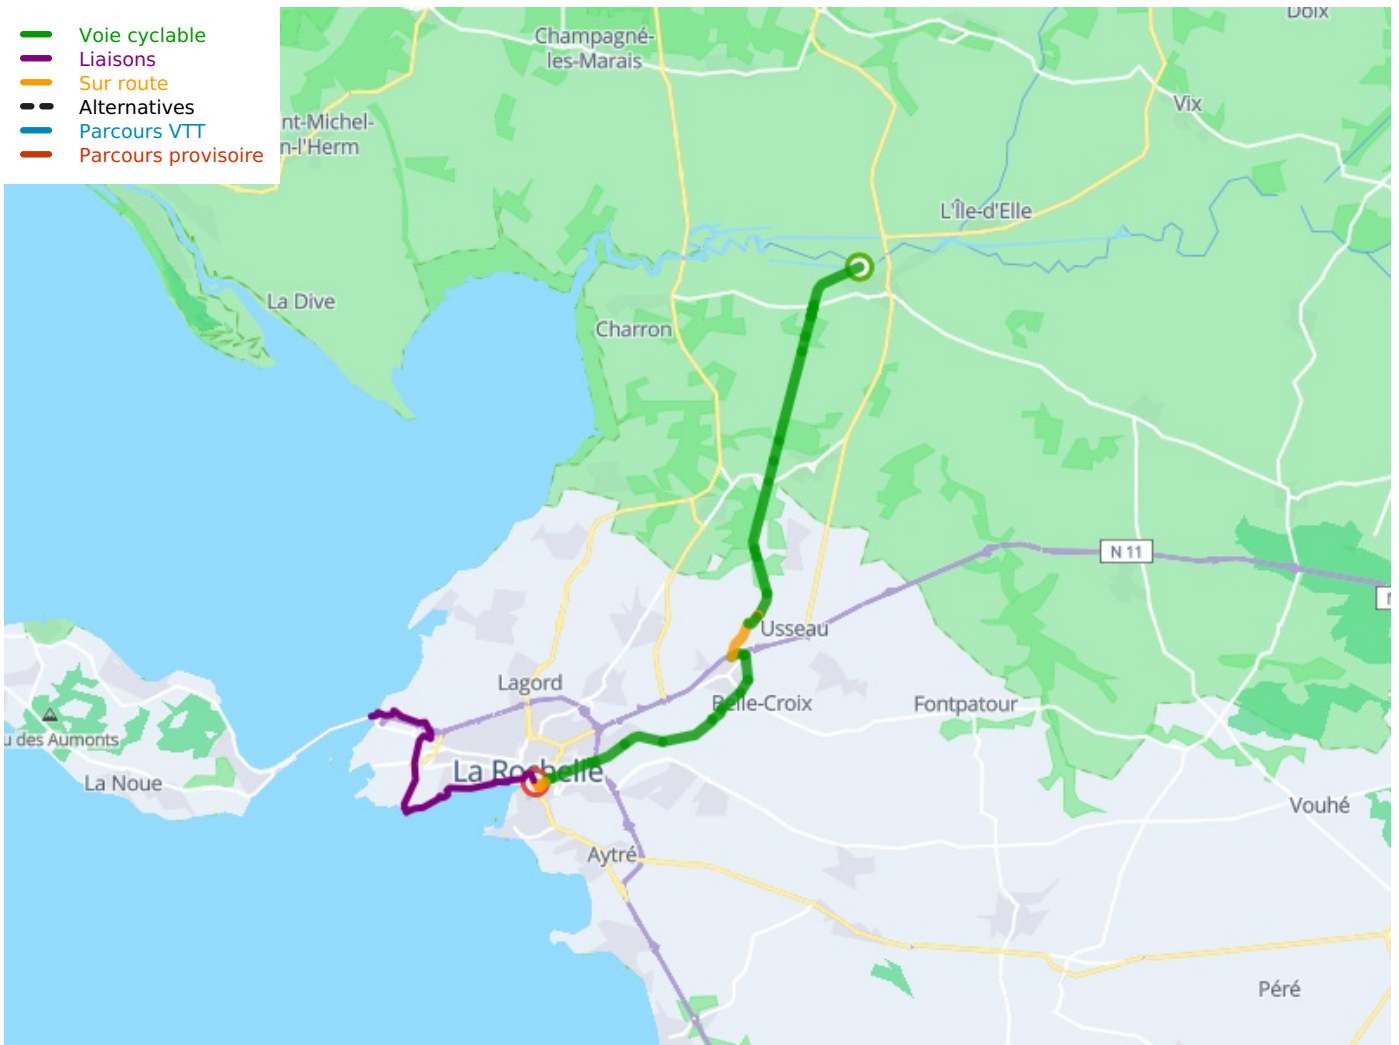

# Marans / La Rochelle

## La Vélo Francette

---

**Départ**  
Marans

**Arrivée**  
La Rochelle

**Durée**  
1 h 42 min

**Distance**  
25,46 Km

**Niveau**  
Ik ben beginner / met  
het gezin

**Thématique**  
Door kustgebieden,  
langs kanalen en  
rivieren, Natuur en  
erfgoed

- Voie cyclable
- Liaisons
- Sur route
- - - Alternatives
- Parcours VTT
- Parcours provisoire

**Départ  
Marans**

**Arrivée  
La Rochelle**