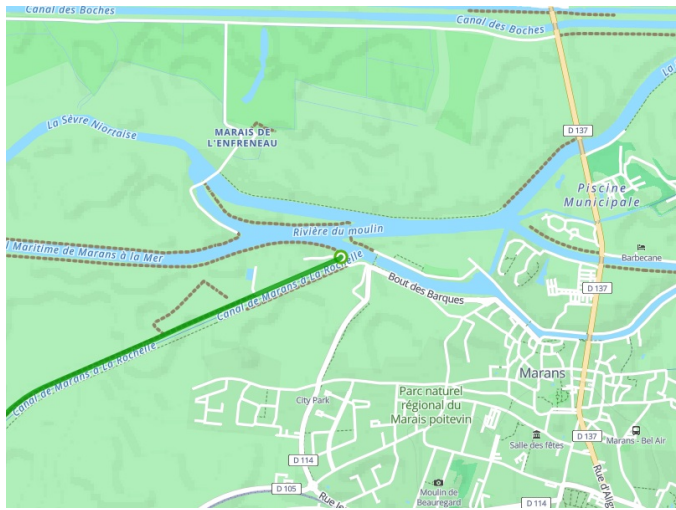

Marans / La Rochelle

La Vélo Francette

Départ
Marans

Arrivée
La Rochelle

Durée
1 h 42 min

Distance
25,38 Km

Niveau
Ik ben beginner / met het
gezin

Thématique
Door kustgebieden, langs
kanalen en rivieren, Natuur
en erfgoed

**Départ
Marans**

**Arrivée
La Rochelle**