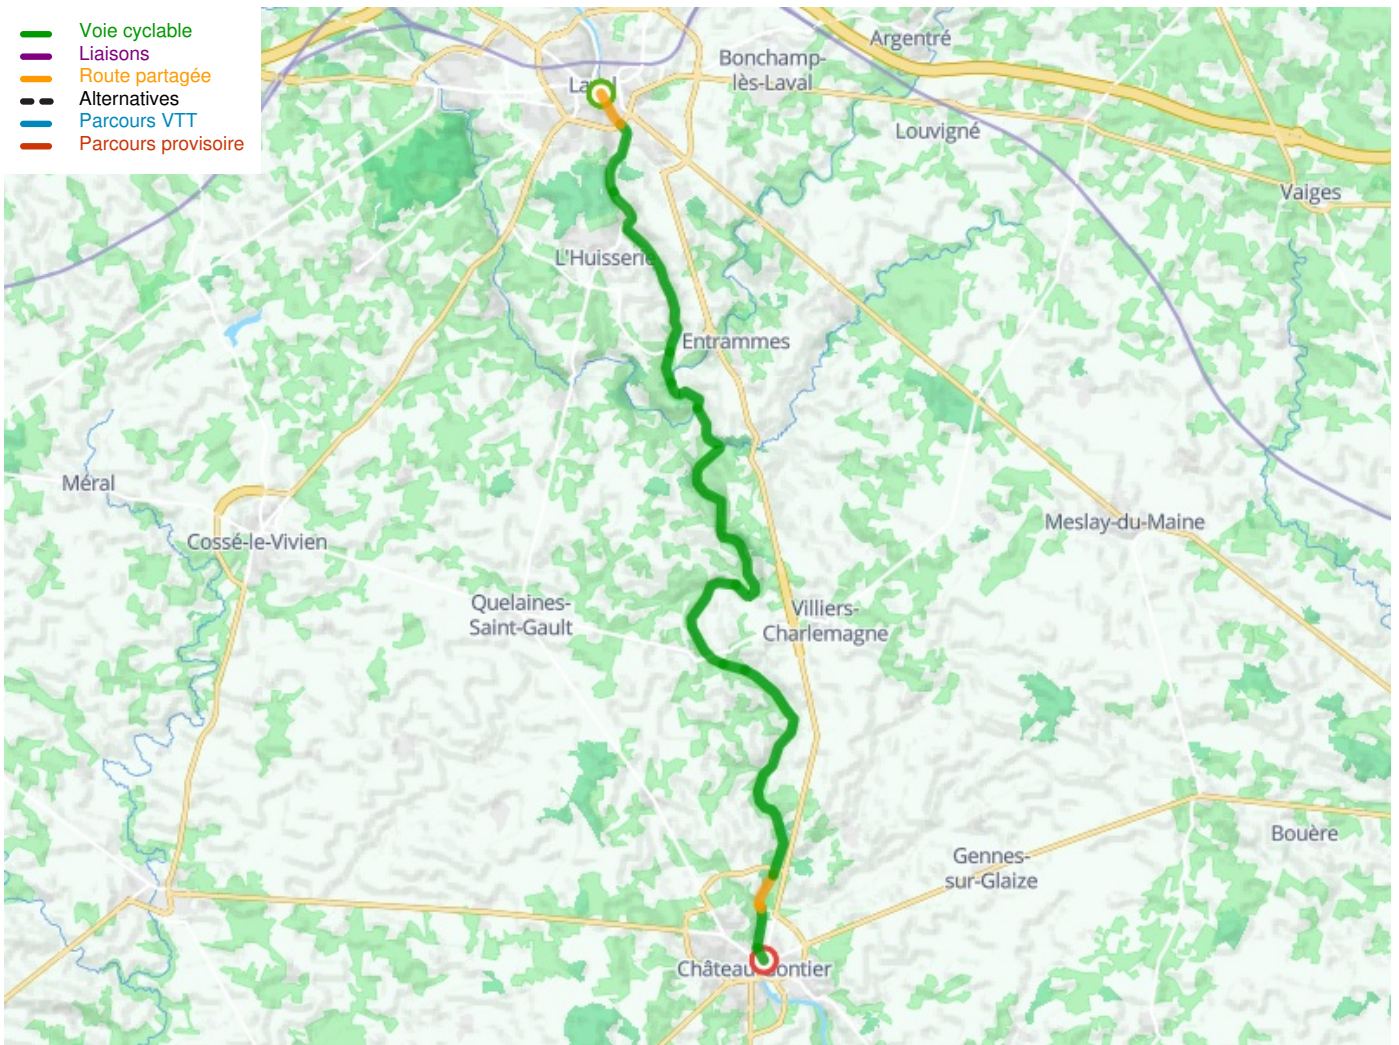

Laval / Château-Gontier

La Vélo Francette

Départ

Laval

Arrivée

Château-Gontier

Durée

2 h 19 min

Distance

34,76 Km

Niveau

Ik ben beginner / met het
gezin

Thématique

langs kanalen en rivieren,
Natuur en erfgoed

- Voie cyclable
- Liaisons
- Route partagée
- Alternatives
- Parcours VTT
- Parcours provisoire

**Départ
Laval**

**Arrivée
Château-Gontier**