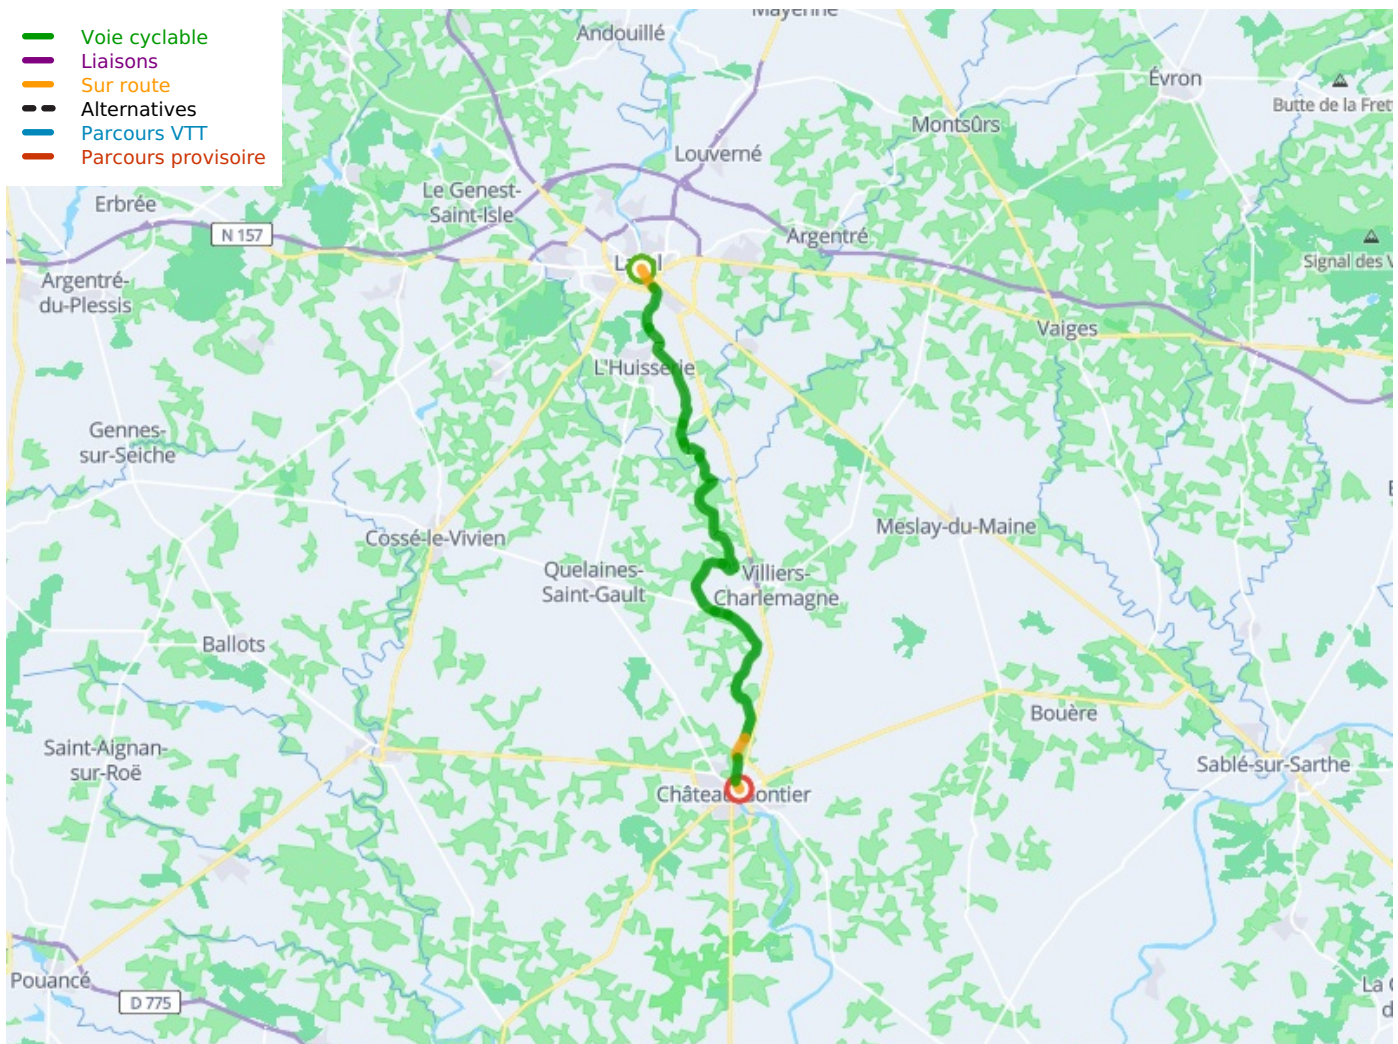

Laval / Château-Gontier

La Vélo Francette

**Départ**

Laval

Arrivée

Château-Gontier

Durée

2 h 19 min

Distance

34,75 Km

Niveau

Ik ben beginner / met
het gezin

Thématique

langs kanalen en
rivieren, Natuur en
erfgoed

**Départ
Laval**

**Arrivée
Château-Gontier**