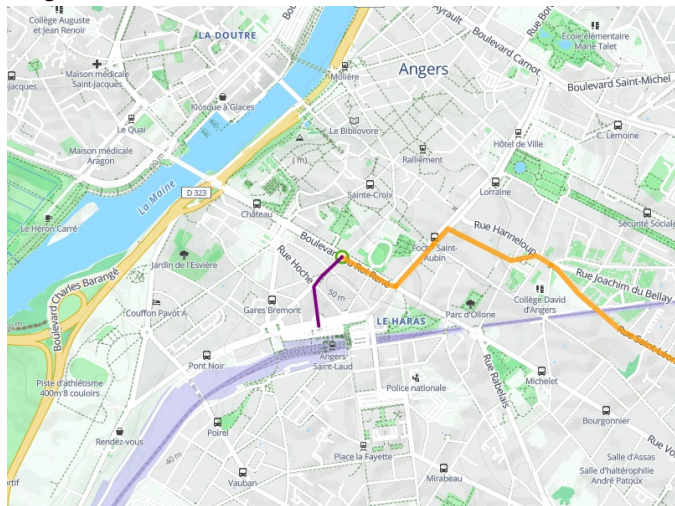

Angers / Trélazé St-Mathurin

La Vélo Francette

Départ
Angers

Arrivée
St-Rémy-la-Varenne

Durée
1 h 55 min

Distance
27,98 Km

Niveau
Ik ben beginner / met het
gezin

Thématique
langs kanalen en rivieren,
Natuur en erfgoed

- Voie cyclable (ex : voie verte, piste cyclable)
- Liaisons
- Route partagée
- Alternatives
- Parcours VTT
- Parcours provisoire

Départ Angers

Arrivée St-Rémy-la-Varenne