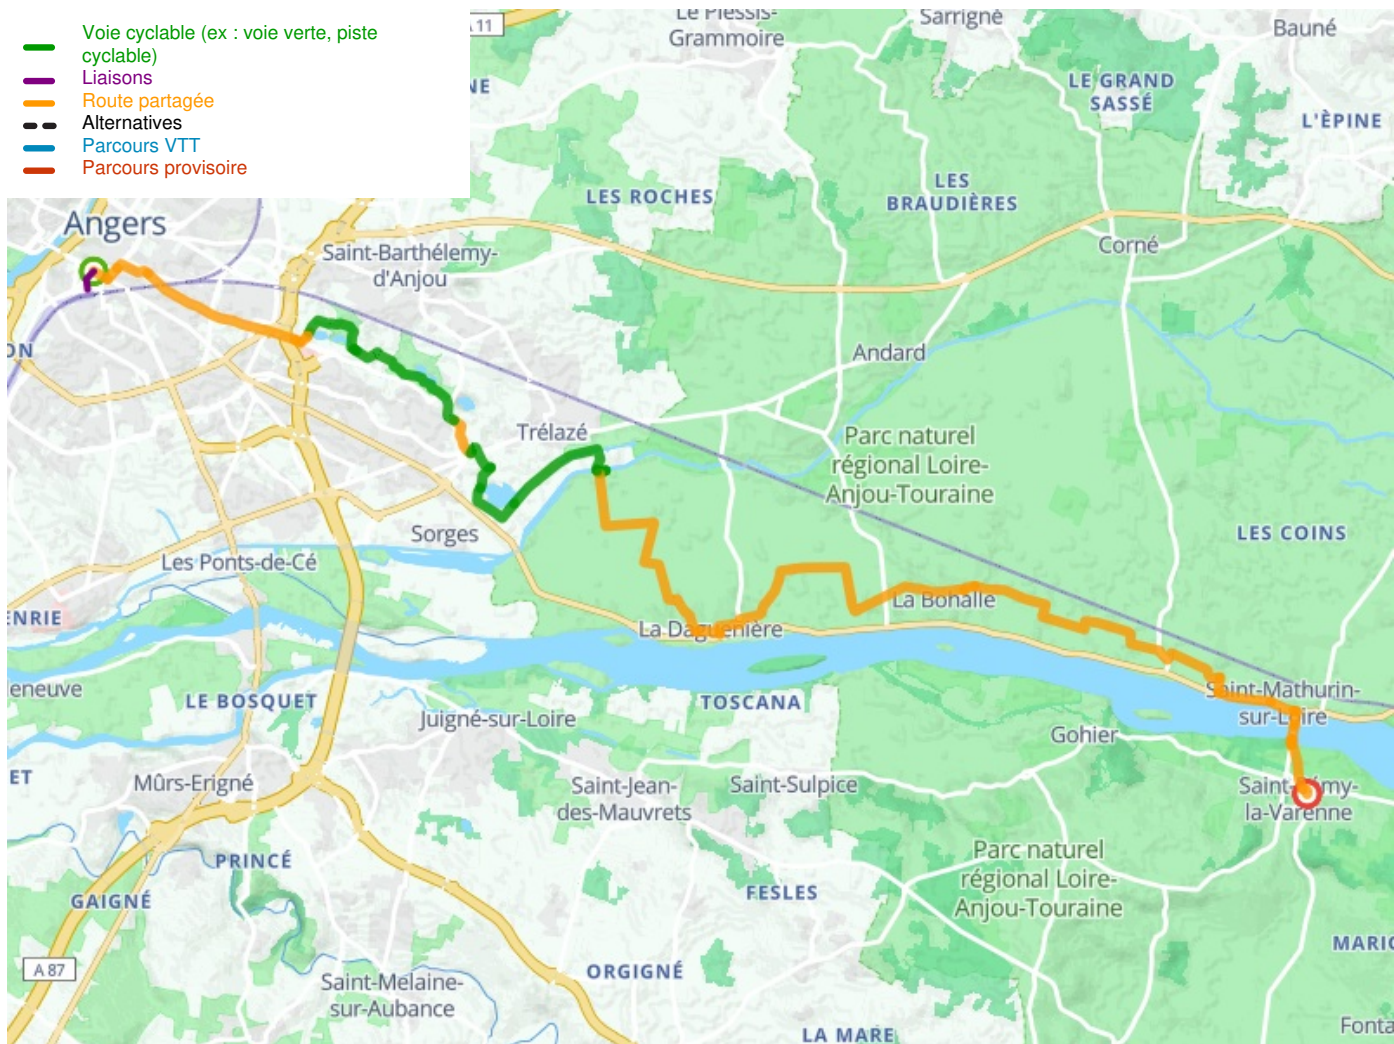

Angers / Trélazé St-Mathurin

La Vélo Francette

Départ
Angers

Arrivée
St-Rémy-la-Varenne

Durée
1 h 55 min

Distance
27,98 Km

Niveau
Ik ben beginner / met het
gezin

Thématique
langs kanalen en rivieren,
Natuur en erfgoed

- Voie cyclable (ex : voie verte, piste cyclable)
- Liaisons
- Route partagée
- Alternatives
- Parcours VTT
- Parcours provisoire

Départ Angers

Arrivée St-Rémy-la-Varenne