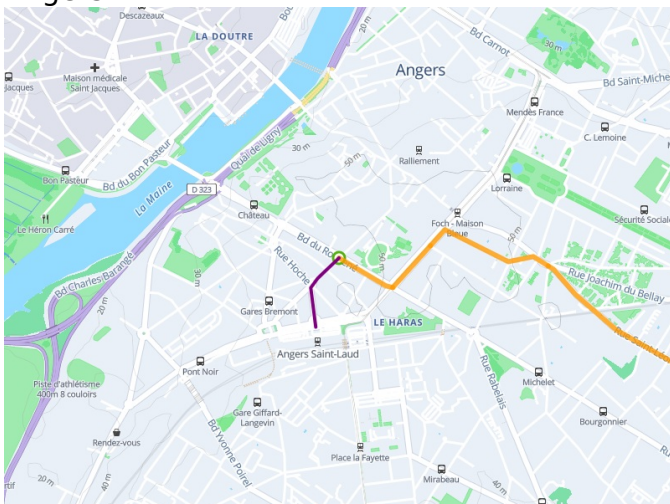

Angers / Trélazé St-Mathurin

La Vélo Francette

Départ
Angers

Arrivée
St-Mathurin

Durée
1 h 55 min

Distance
27,98 Km

Niveau
Ik ben beginner / met
het gezin

Thématique
langs kanalen en
rivieren, Franse
rivieren, Natuur en
erfgoed

Départ Angers

Arrivée St-Mathurin