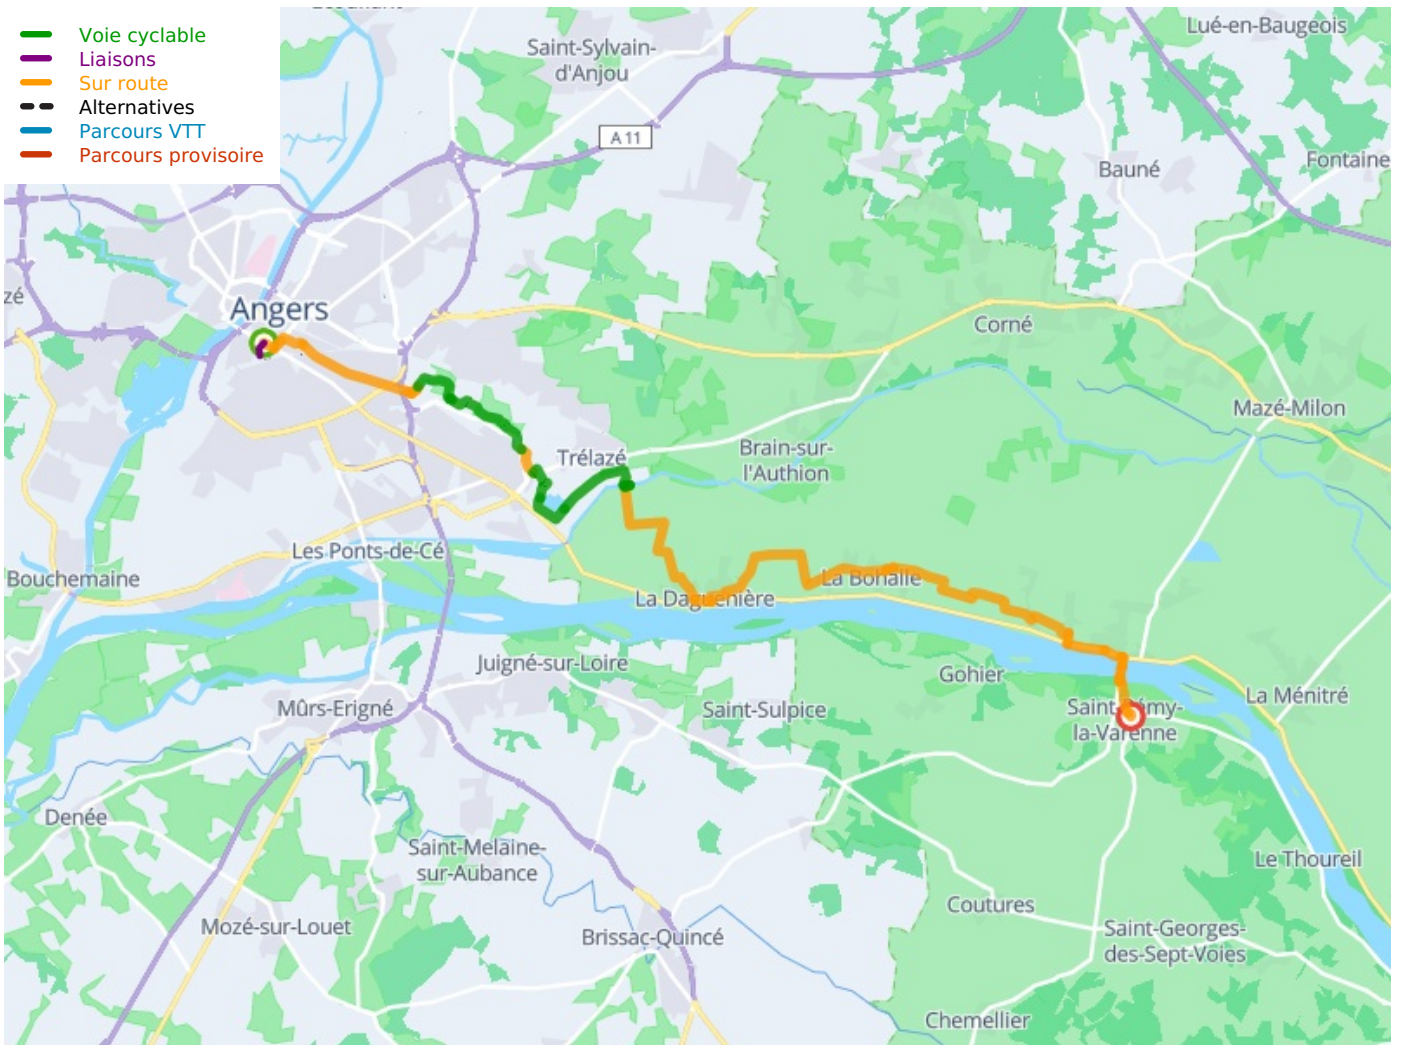

Angers / Trélazé St-Mathurin

La Vélo Francette

Départ
Angers

Arrivée
St-Mathurin

Durée
1 h 55 min

Distance
27,98 Km

Niveau
Ik ben beginner / met
het gezin

Thématique
langs kanalen en
rivieren, Franse
rivieren, Natuur en
erfgoed

Départ Angers

Arrivée St-Mathurin