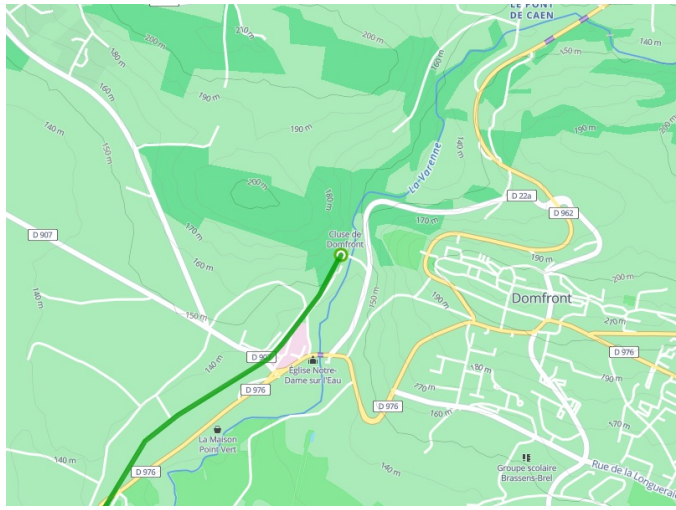

Ambrières-les-Vallées / Mayenne

La Vélo Francette

Départ
Domfront

Arrivée
Mayenne

Durée
2 h 58 min

Distance
50,15 Km

Niveau
Ik ben wel wat gewend

Thématique
langs kanalen en
rivieren, Natuur en
erfgoed

- Voie cyclable
- Liaisons
- Sur route
- - - Alternatives
- Parcours VTT
- Parcours provisoire

**Départ
Domfront**

**Arrivée
Mayenne**