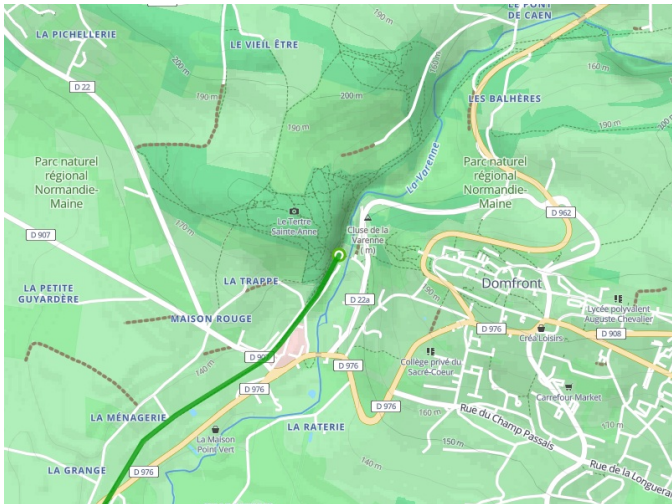

Ambrières-les-Vallées / Mayenne

La Vélo Francette

Départ
Domfront

Arrivée
Mayenne

Durée
2 h 58 min

Distance
50,15 Km

Niveau
Ik ben wel wat gewend

Thématique
langs kanalen en rivieren,
Natuur en erfgoed

- Voie cyclable
- Liaisons
- Sur route
- Alternatives
- Parcours VTT
- Parcours provisoire

**Départ
Domfront**

**Arrivée
Mayenne**