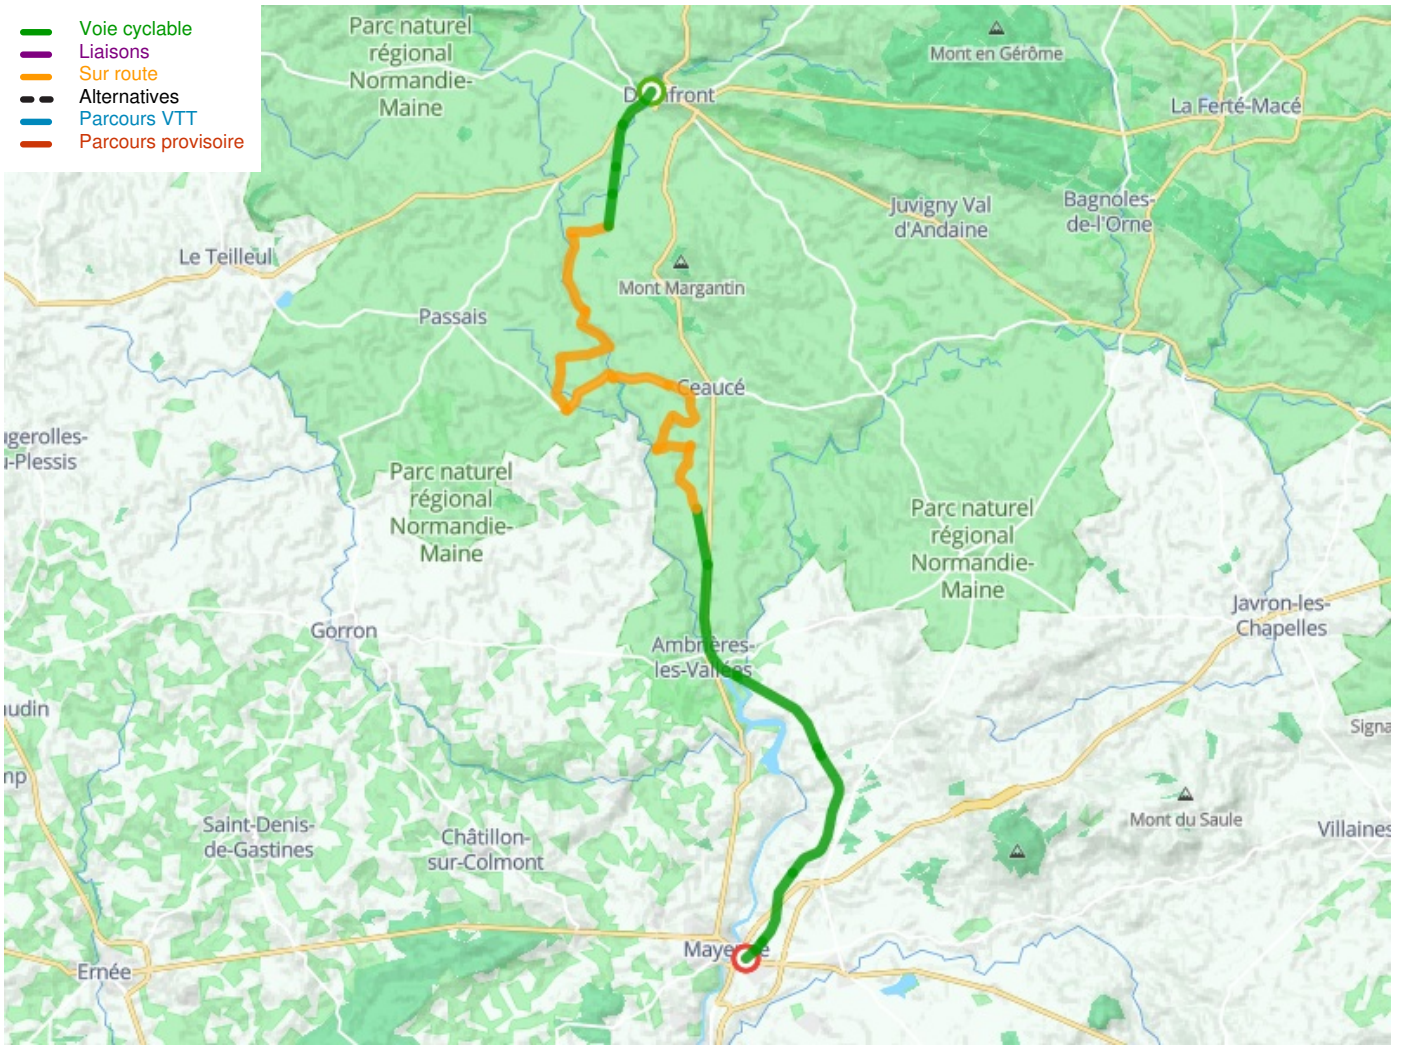

Ambrières-les-Vallées / Mayenne

La Vélo Francette

Départ
Domfront

Arrivée
Mayenne

Durée
2 h 58 min

Distance
50,15 Km

Niveau
Ik ben wel wat gewend

Thématique
langs kanalen en rivieren,
Natuur en erfgoed

- Voie cyclable
- Liaisons
- Sur route
- Alternatives
- Parcours VTT
- Parcours provisoire

**Départ
Domfront**

**Arrivée
Mayenne**