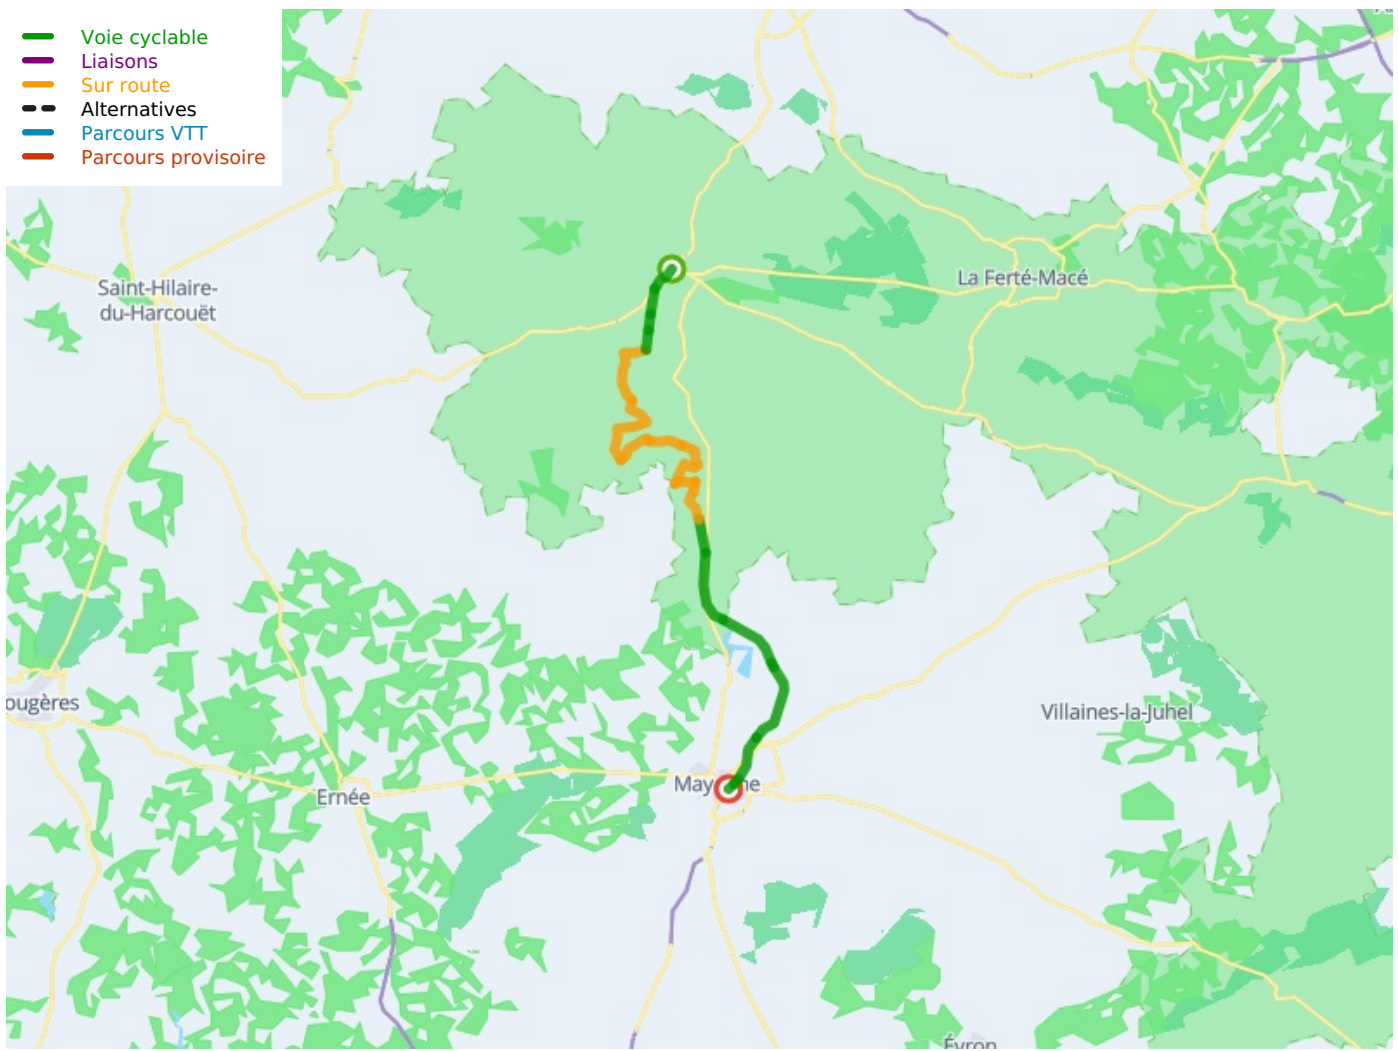

Ambrières-les-Vallées / Mayenne

La Vélo Francette

Départ
Domfront

Arrivée
Mayenne

Durée
2 h 58 min

Distance
50,15 Km

Niveau
Ik ben wel wat gewend

Thématique
langs kanalen en
rivieren, Natuur en
erfgoed

- Voie cyclable
- Liaisons
- Sur route
- - - Alternatives
- Parcours VTT
- Parcours provisoire

**Départ
Domfront**

**Arrivée
Mayenne**