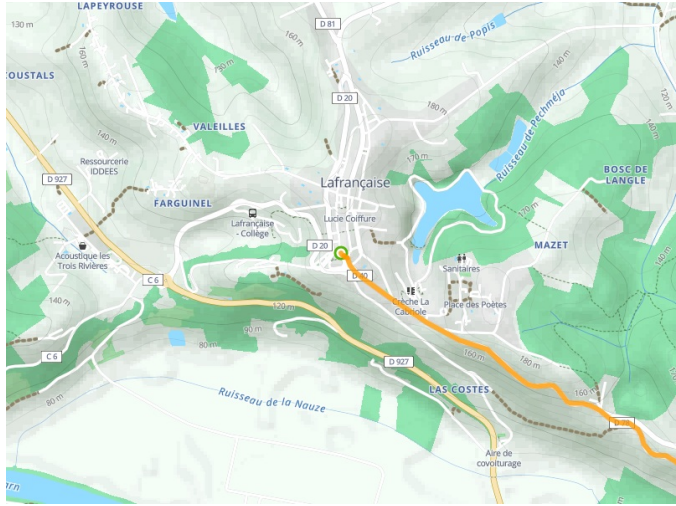

## La Vagabonde

---

**Départ**  
Lafrançaise

**Arrivée**  
Montech

**Durée**  
1 h 17 min

**Distance**  
32,76 Km

**Niveau**  
Ik ben wel wat gewend

**Thématique**  
Tussen de wijnvelden

**Départ  
Lafrançaise**

**Arrivée  
Montech**