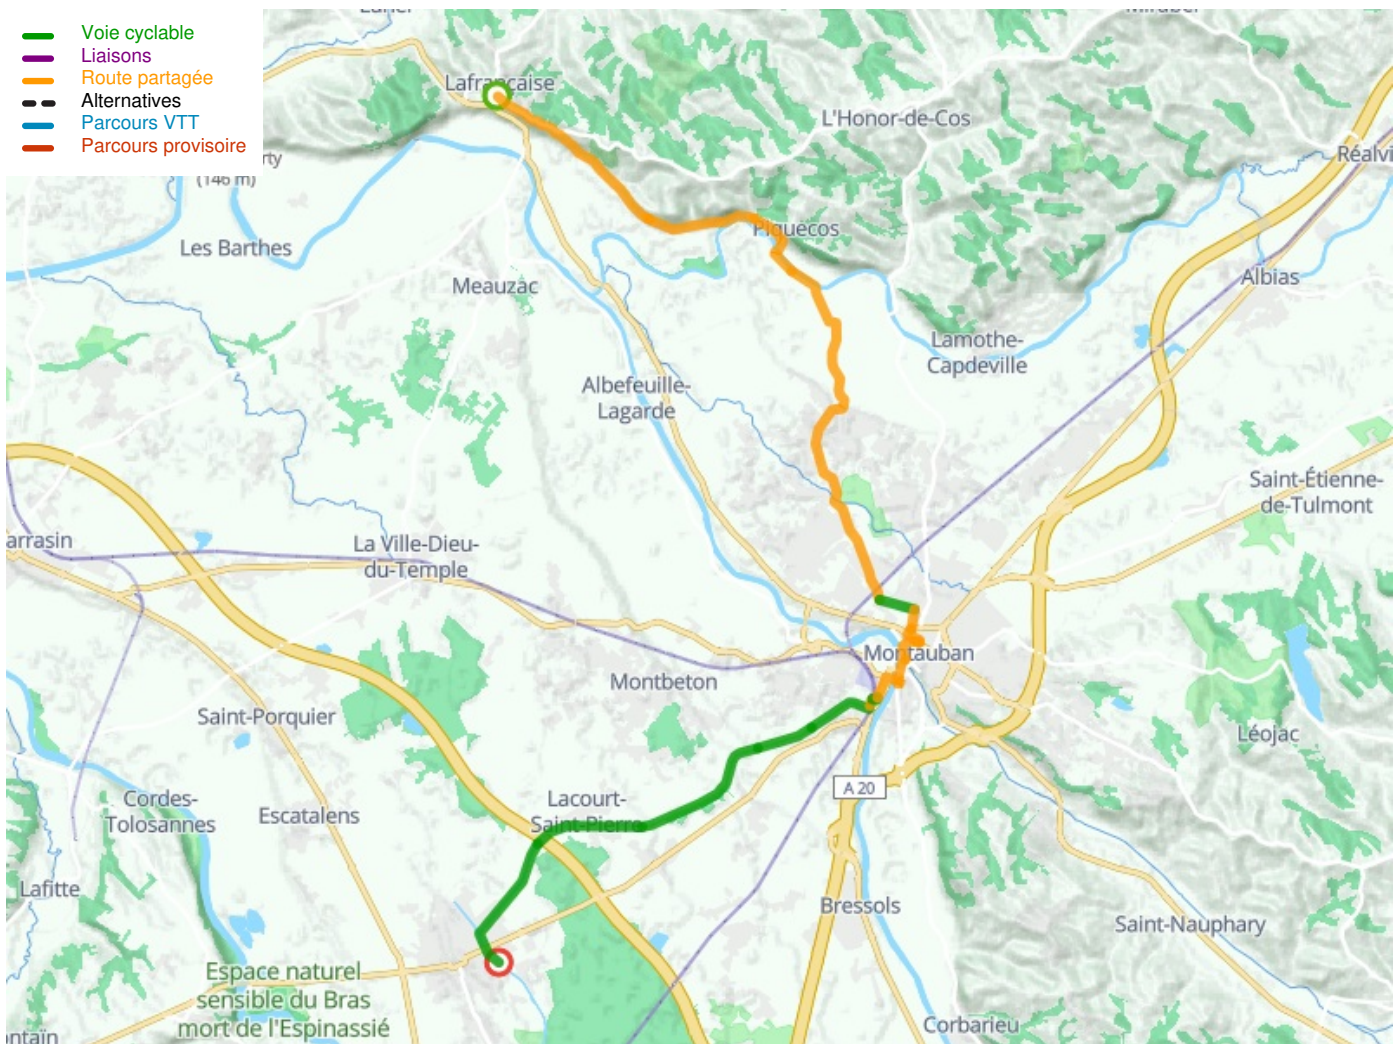

# Lafrançaise / Montech

## La Vagabonde

---

**Départ**  
Lafrançaise

**Arrivée**  
Montech

**Durée**  
1 h 17 min

**Distance**  
32,76 Km

**Niveau**  
Ik ben wel wat gewend

**Thématique**  
Tussen de wijnvelden

**Départ  
Lafrançaise**

**Arrivée  
Montech**