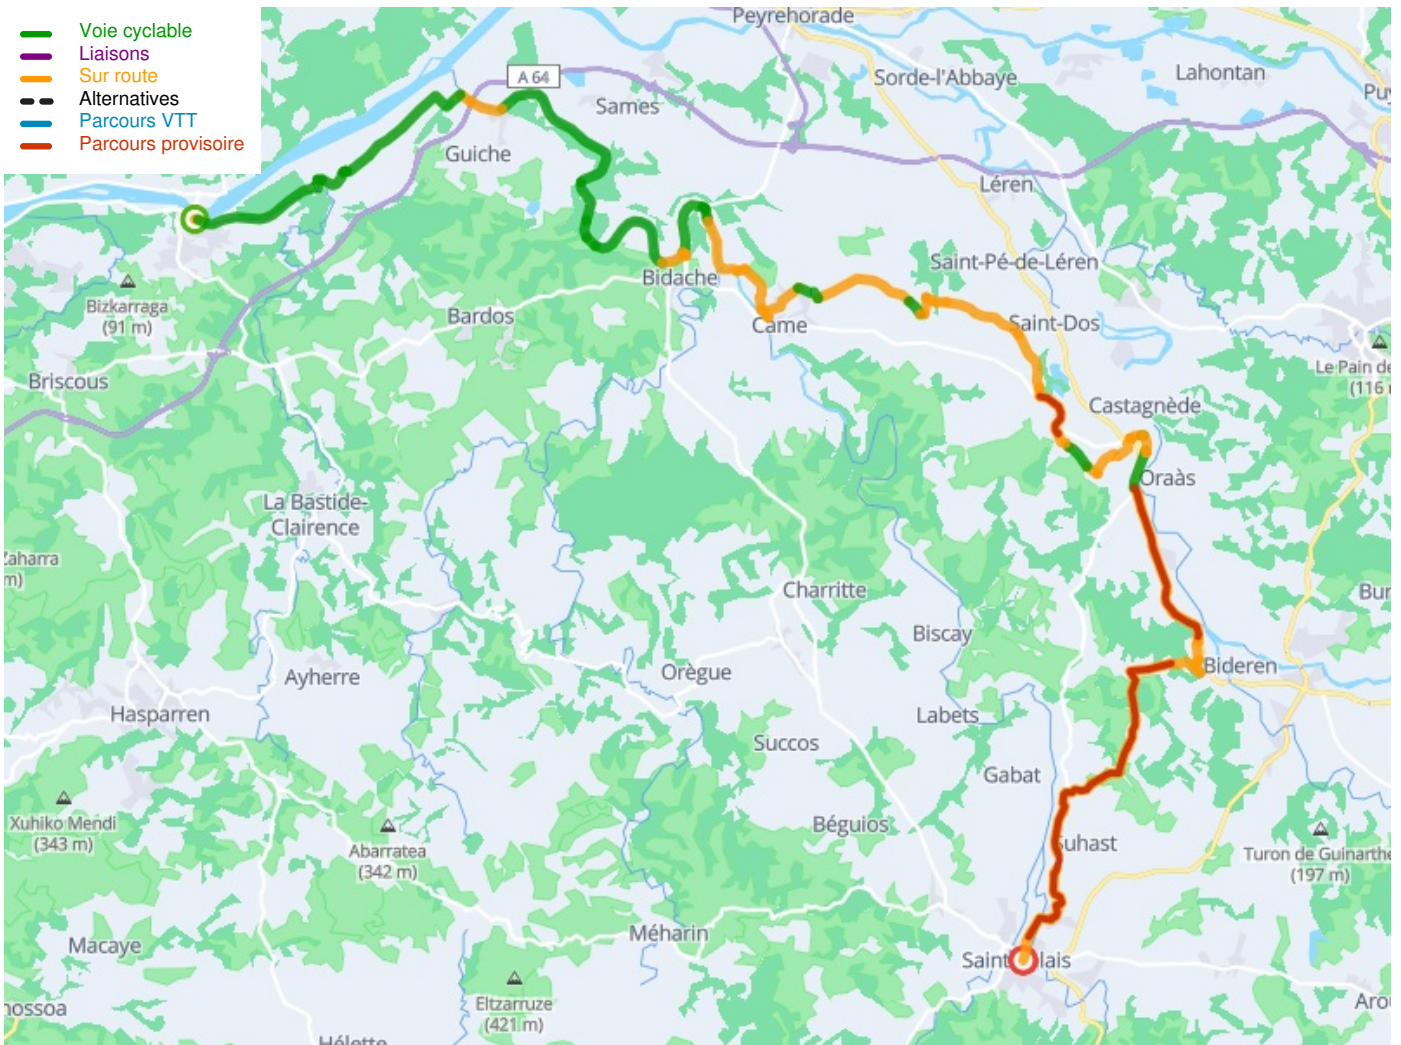

Urt / Saint-Palais

La Scandibérique / EuroVelo 3

Départ
Urt

Arrivée
Saint-Palais

Durée
3 h 42 min

Distance
58,14 Km

Niveau
Ik overtrek mijzelf

Thématique
Bergen

**Départ
Urt**

**Arrivée
Saint-Palais**