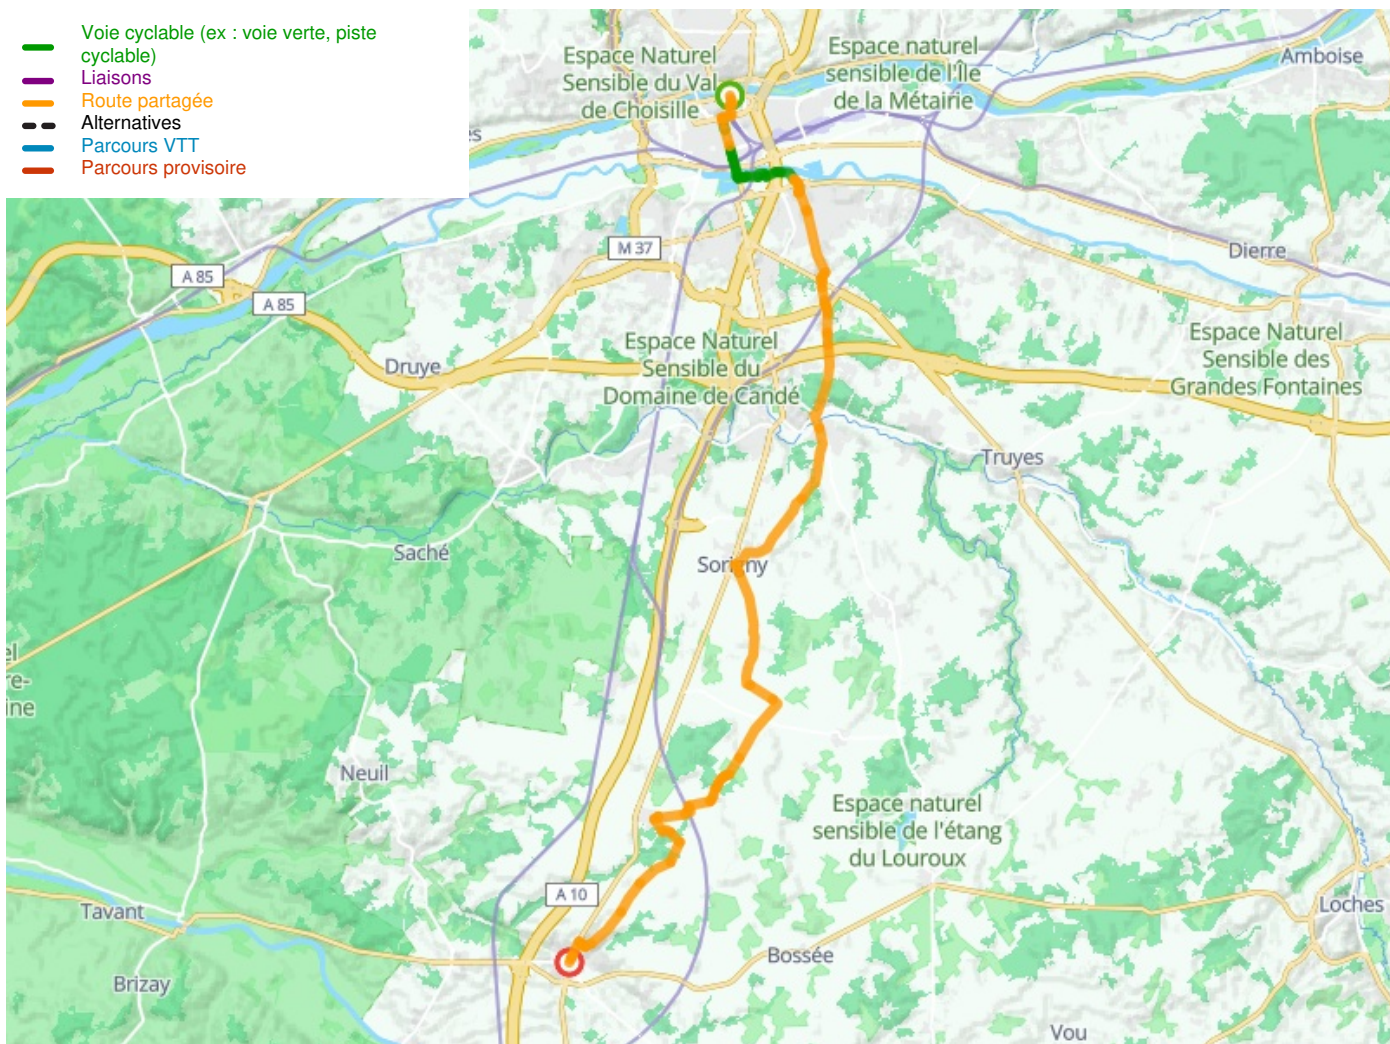

Tours / Sainte-Maure-de-Touraine

La Scandibérique / EuroVelo 3

Départ
Tours

Arrivée
Sainte-Maure-de-Touraine

Durée
2 h 54 min

Distance
43,89 Km

Niveau
Ik ben wel wat gewend

Thématique
langs kanalen en rivieren

- Voie cyclable (ex : voie verte, piste cyclable)
- Liaisons
- Route partagée
- Alternatives
- Parcours VTT
- Parcours provisoire

**Départ
Tours**

**Arrivée
Sainte-Maure-de-Touraine**