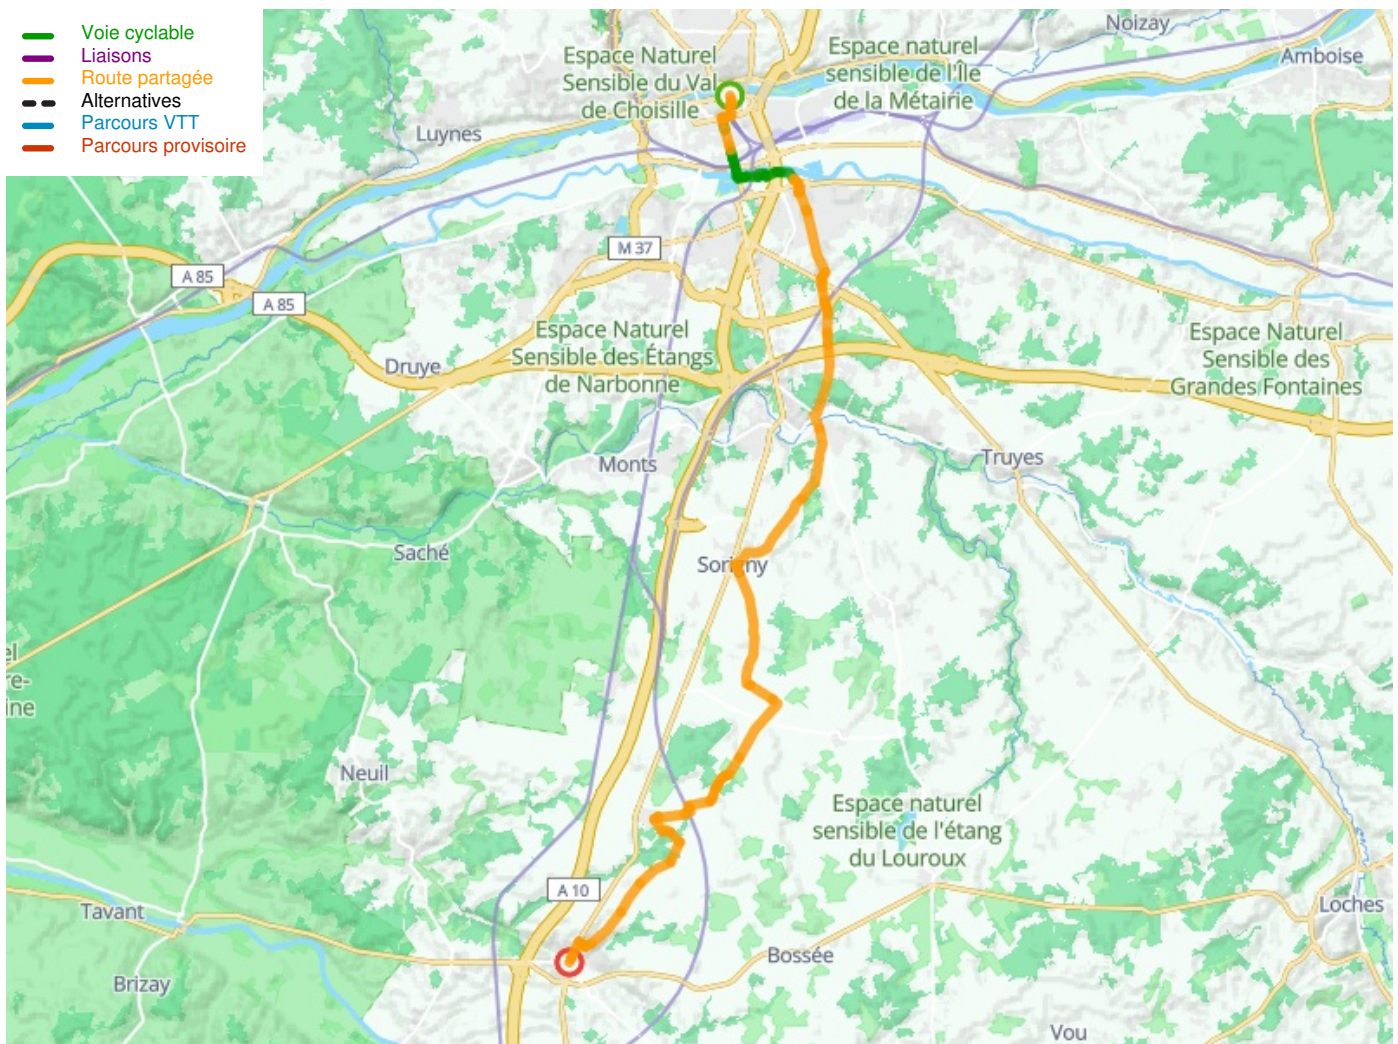

Tours / Sainte-Maure-de-Touraine

La Scandibérique / EuroVelo 3

Départ
Tours

Arrivée
Sainte-Maure-de-Touraine

Durée
2 h 54 min

Distance
43,89 Km

Niveau
Ik ben wel wat gewend

Thématique
langs kanalen en rivieren

**Départ
Tours**

**Arrivée
Sainte-Maure-de-Touraine**