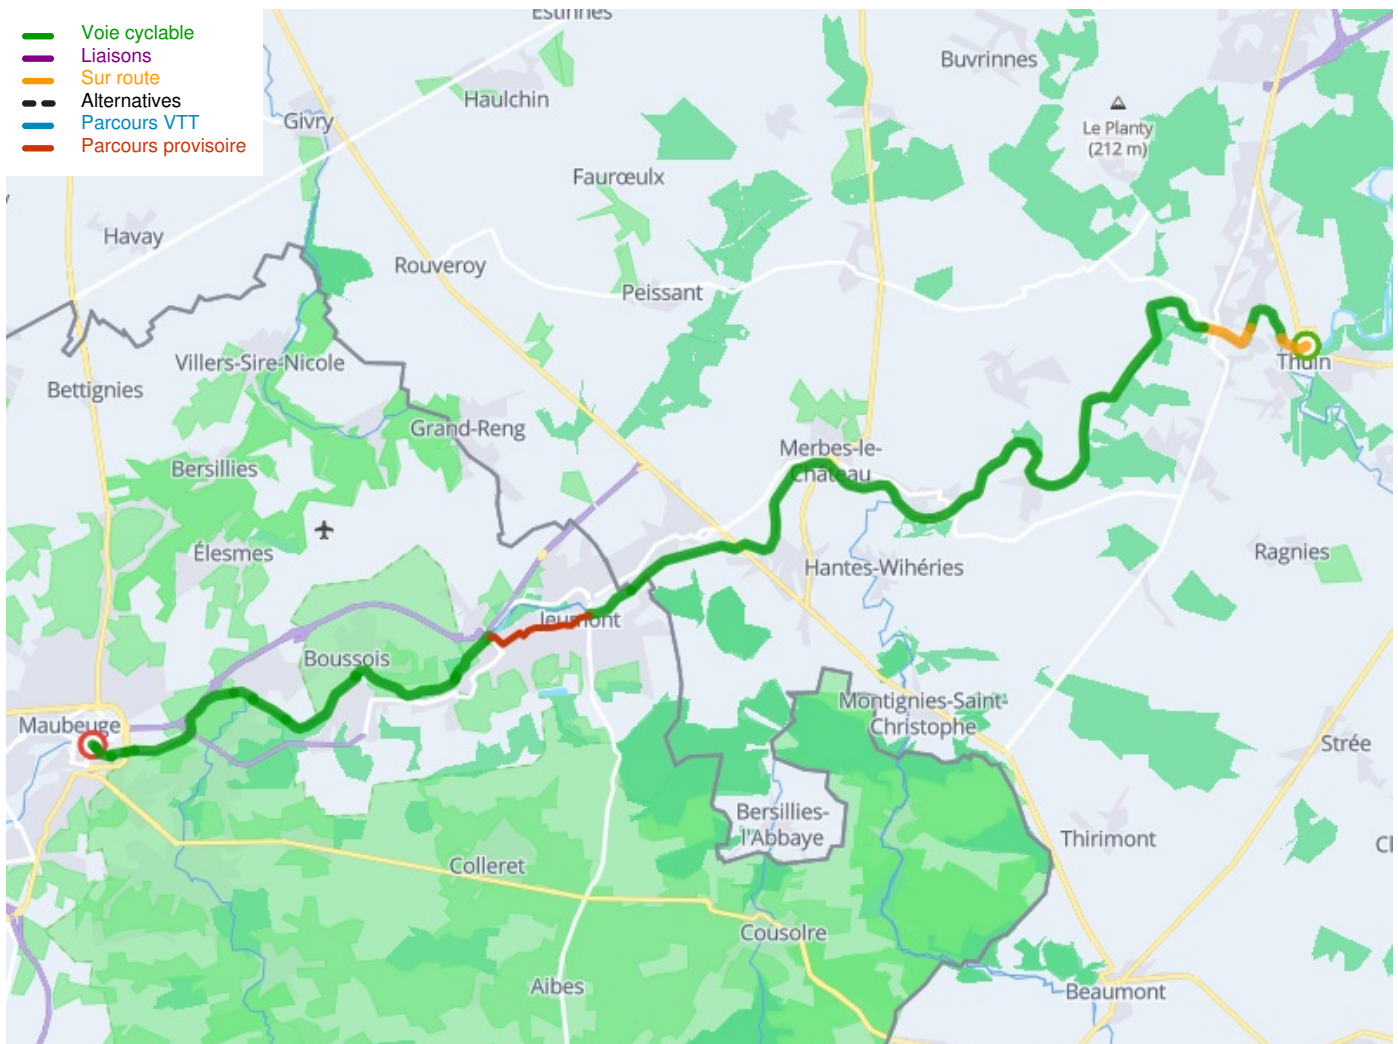

# Thuin / Jeumont / Maubeuge

La Scandibérique / EuroVelo 3

---

**Départ**  
Thuin

**Arrivée**  
Maubeuge

**Durée**  
51 min

**Distance**  
32,22 Km

**Niveau**  
Ik ben beginner / met het  
gezin

**Thématique**  
langs kanalen en rivieren

**Départ  
Thuin**

**Arrivée  
Maubeuge**