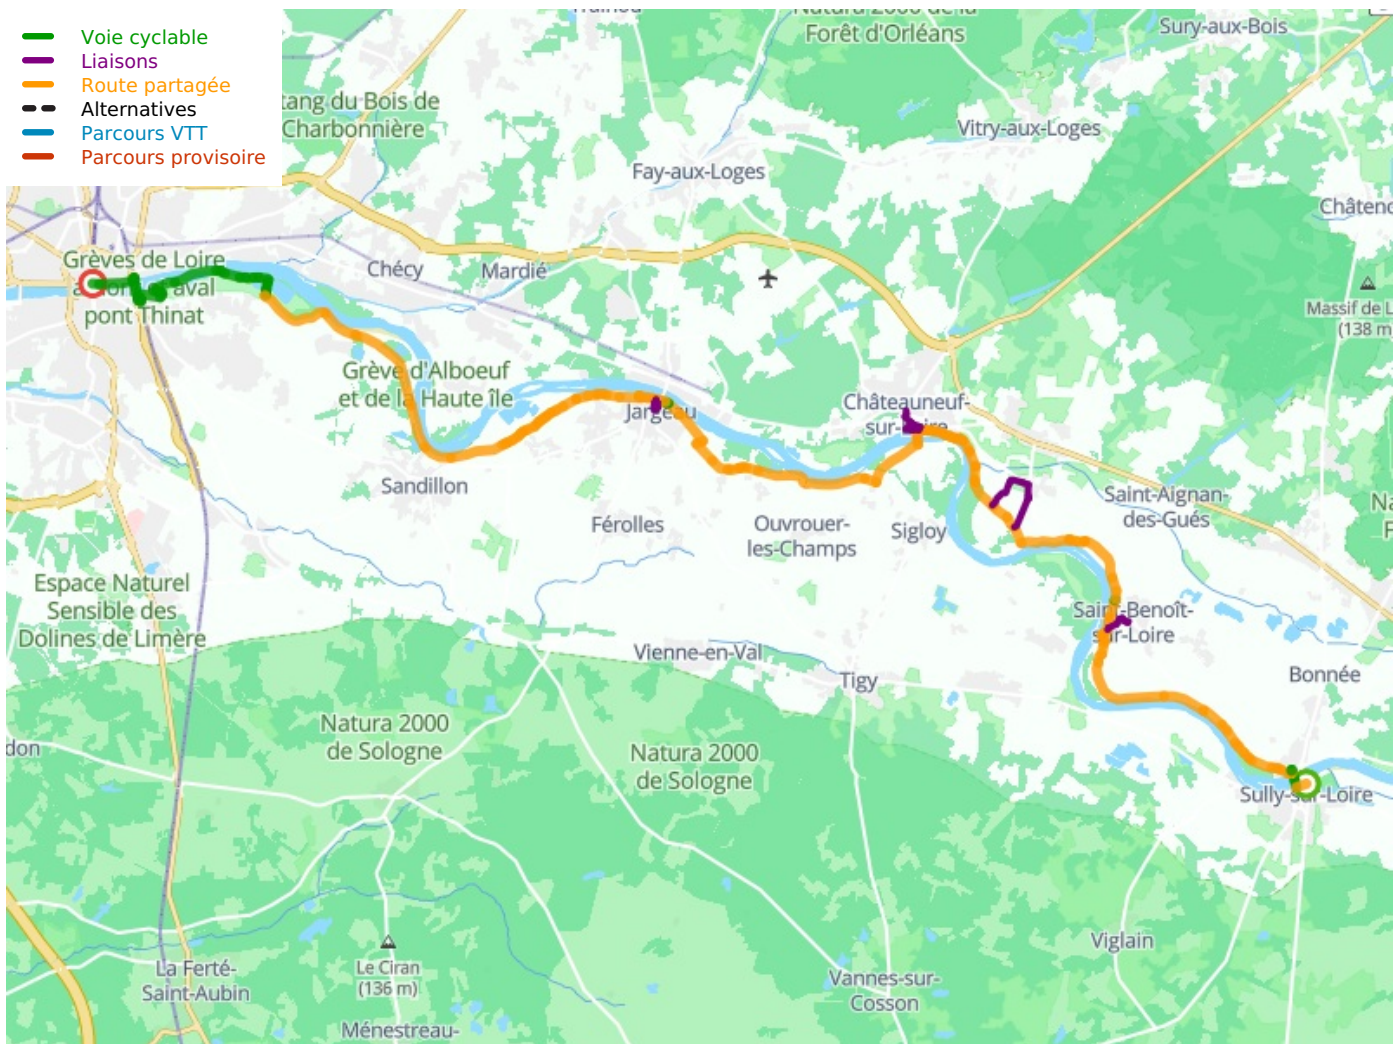

## La Scandibérique / EuroVelo 3

---

**Départ**  
Sully-sur-Loire

**Arrivée**  
Orléans

**Durée**  
3 h 17 min

**Distance**  
51,37 Km

**Niveau**  
Ik ben beginner / met  
het gezin

**Thématique**  
langs kanalen en  
rivieren

**Départ**  
Sully-sur-Loire

**Arrivée**  
Orléans