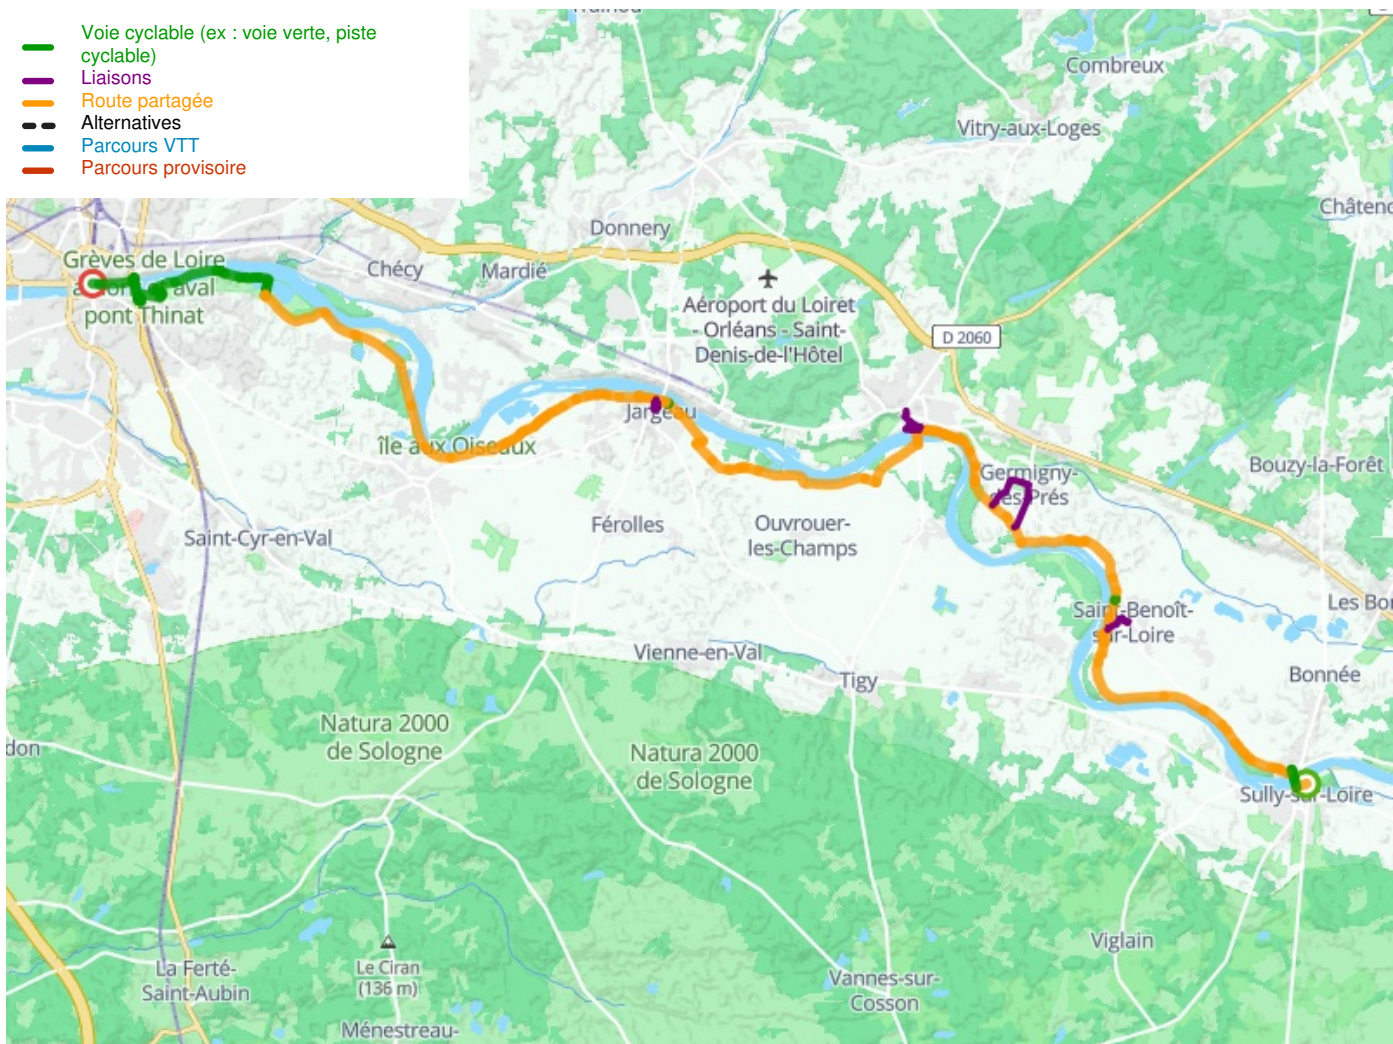

# Sully-sur-Loire / Orléans

La Scandibérique / EuroVelo 3

---

**Départ**  
Sully-sur-Loire

**Arrivée**  
Orléans

**Durée**  
3 h 17 min

**Distance**  
51,37 Km

**Niveau**  
Ik ben beginner / met het  
gezin

**Thématique**  
langs kanalen en rivieren

- Voie cyclable (ex : voie verte, piste cyclable)
- Liaisons
- Route partagée
- Alternatives
- Parcours VTT
- Parcours provisoire

**Départ**  
**Sully-sur-Loire**

**Arrivée**  
**Orléans**