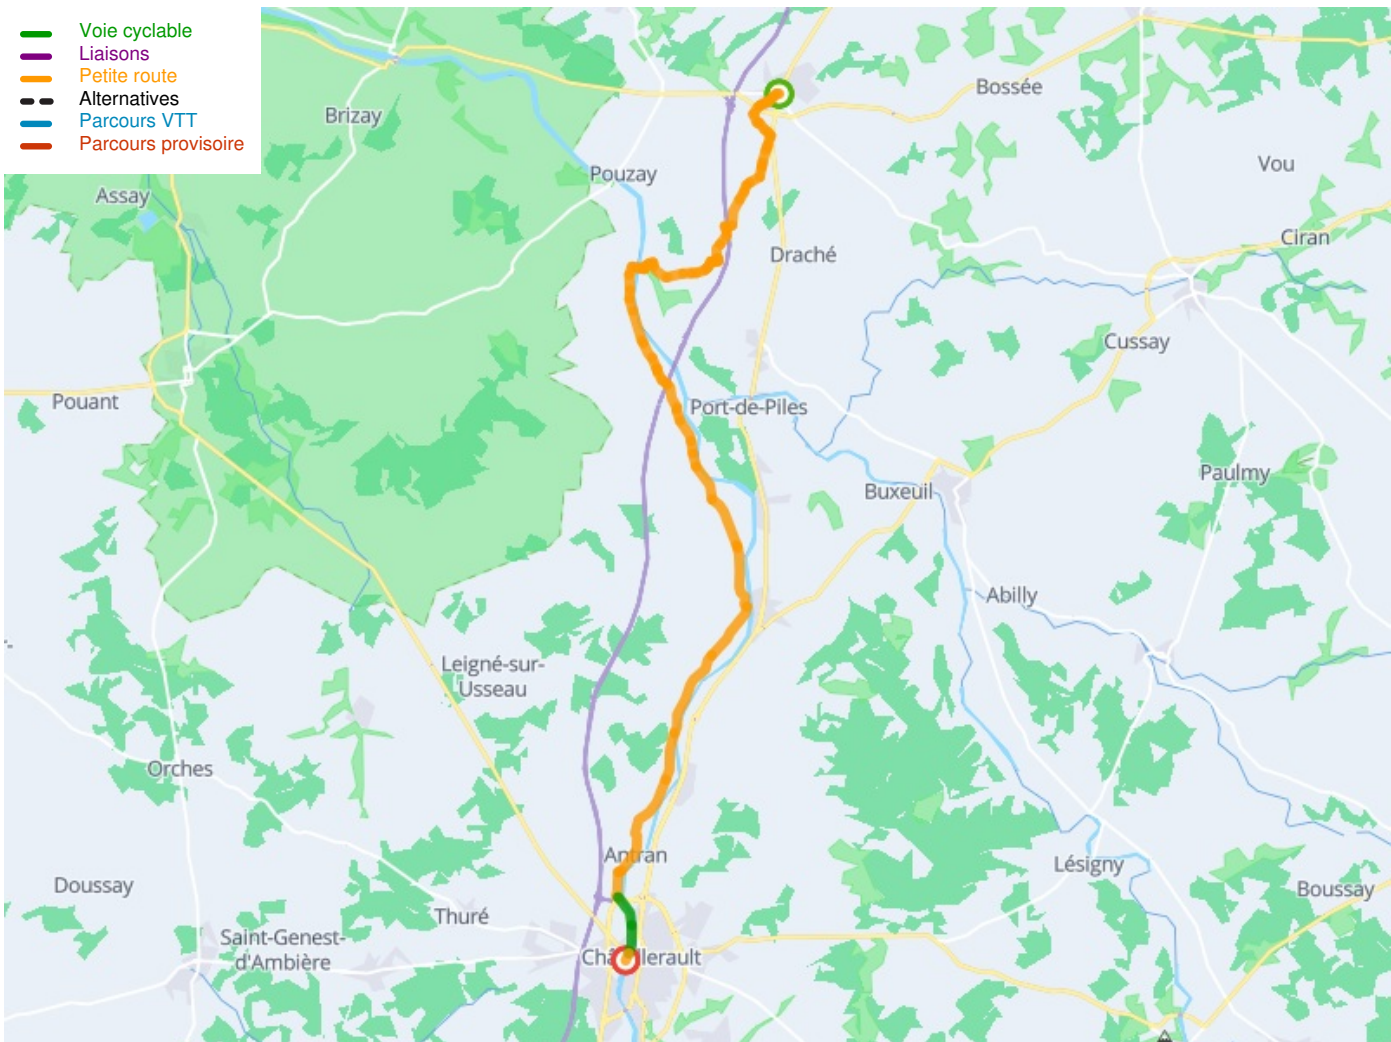

Sainte-Maure-de-Touraine / Châtelleraut

La Scandibérique / EuroVelo 3

Départ
Ste-Maure-de-Touraine

Arrivée
Châtelleraut

Durée
2 h 45 min

Distance
41,26 Km

Niveau
Ik ben wel wat gewend

Thématique
langs kanalen en rivieren

Départ
Ste-Maure-de-Touraine

Arrivée
Châtelleraut