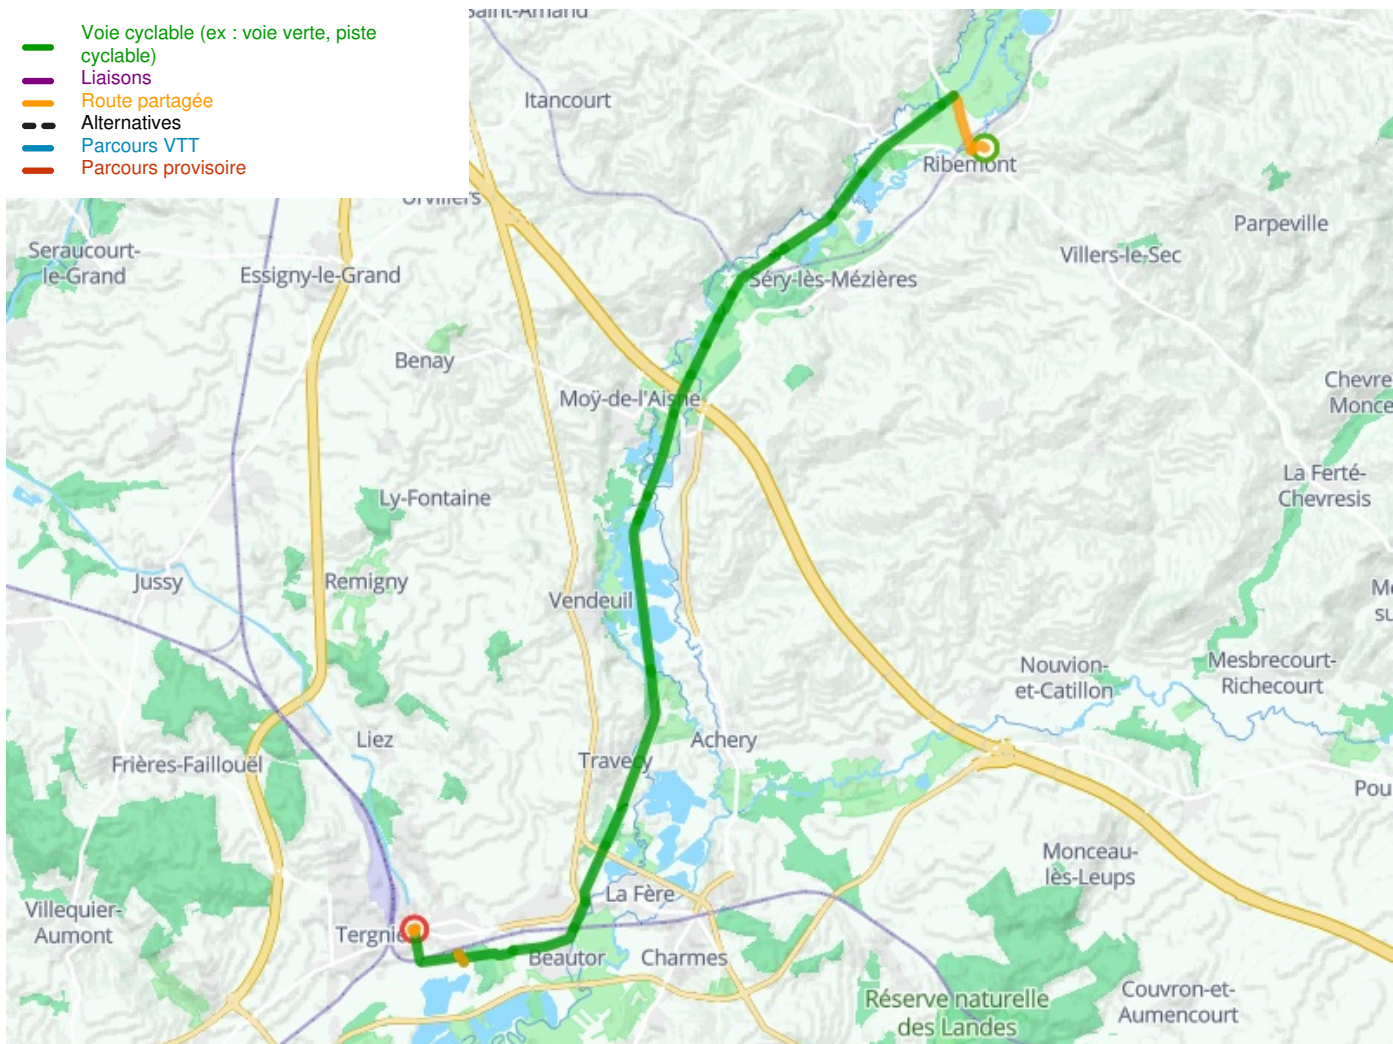

# Ribemont / Tergnier

## La Scandibérique / EuroVelo 3

---

**Départ**  
Ribemont

**Arrivée**  
Tergnier

**Durée**  
1 h 44 min

**Distance**  
25,65 Km

**Niveau**  
Ik ben beginner / met het  
gezin

**Thématique**  
langs kanalen en rivieren

- Voie cyclable (ex : voie verte, piste cyclable)
- Liaisons
- Route partagée
- Alternatives
- Parcours VTT
- Parcours provisoire

**Départ  
Ribemont**

**Arrivée  
Tergnier**