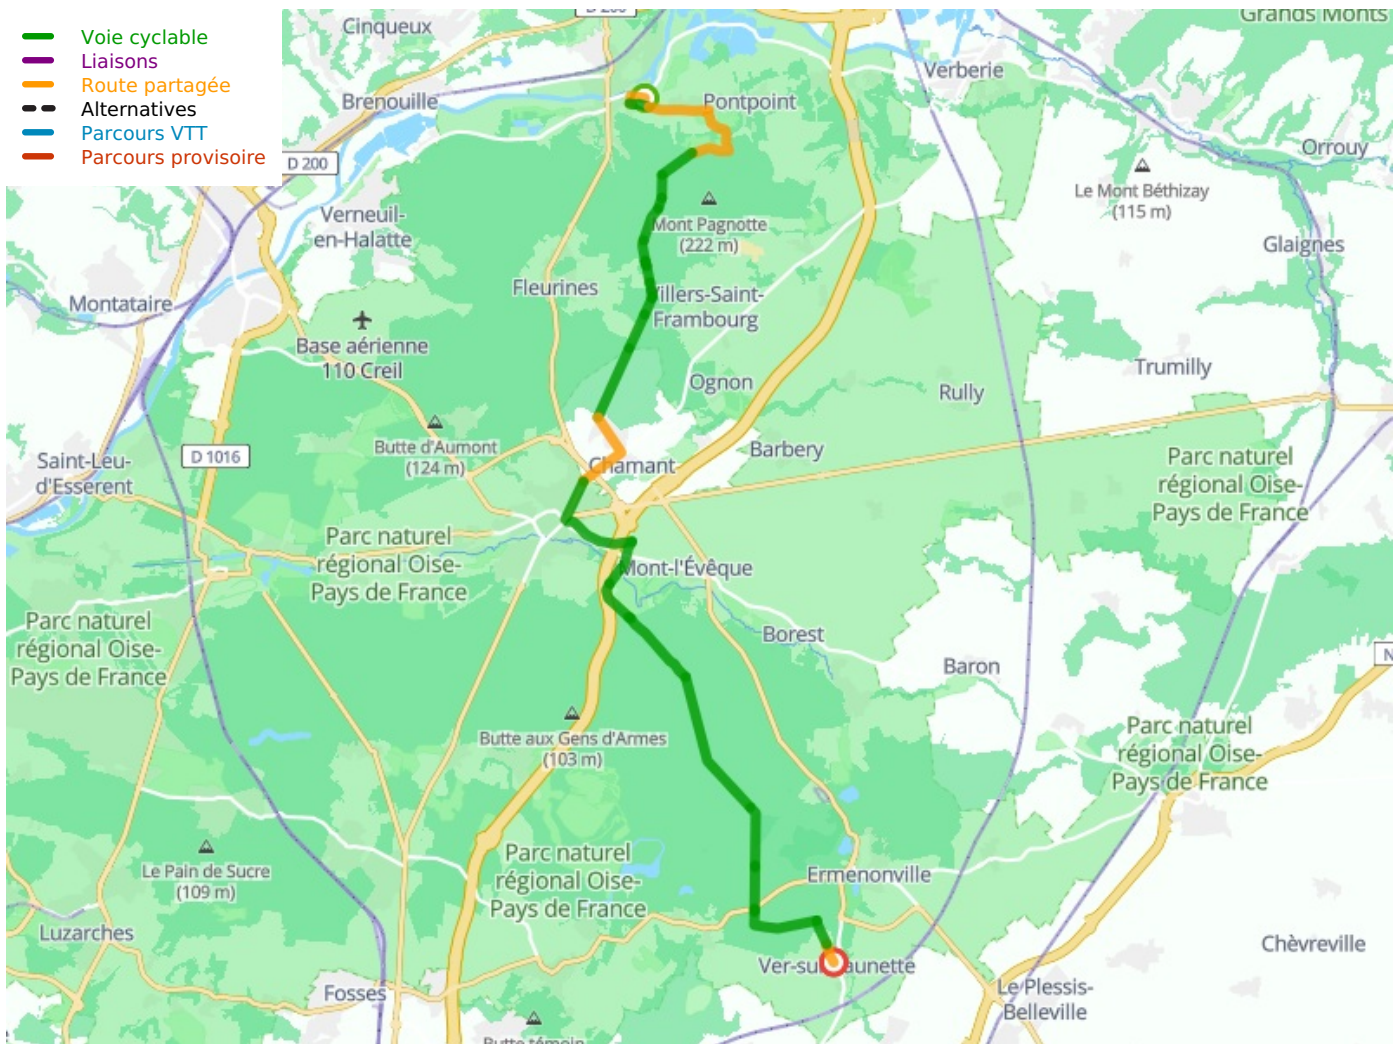

Pont-Sainte-Maxence / Ermenonville/Ver-sur-Launette

La Scandibérique / EuroVelo 3

□

Départ

Pont-Sainte-Maxence

Arrivée

Ver-sur-Launette

Durée

2 h 05 min

Distance

31,94 Km

Niveau

Ik ben beginner / met
het gezin

Thématique

In het bos

Départ
Pont-Sainte-Maxence

Arrivée
Ver-sur-Launette