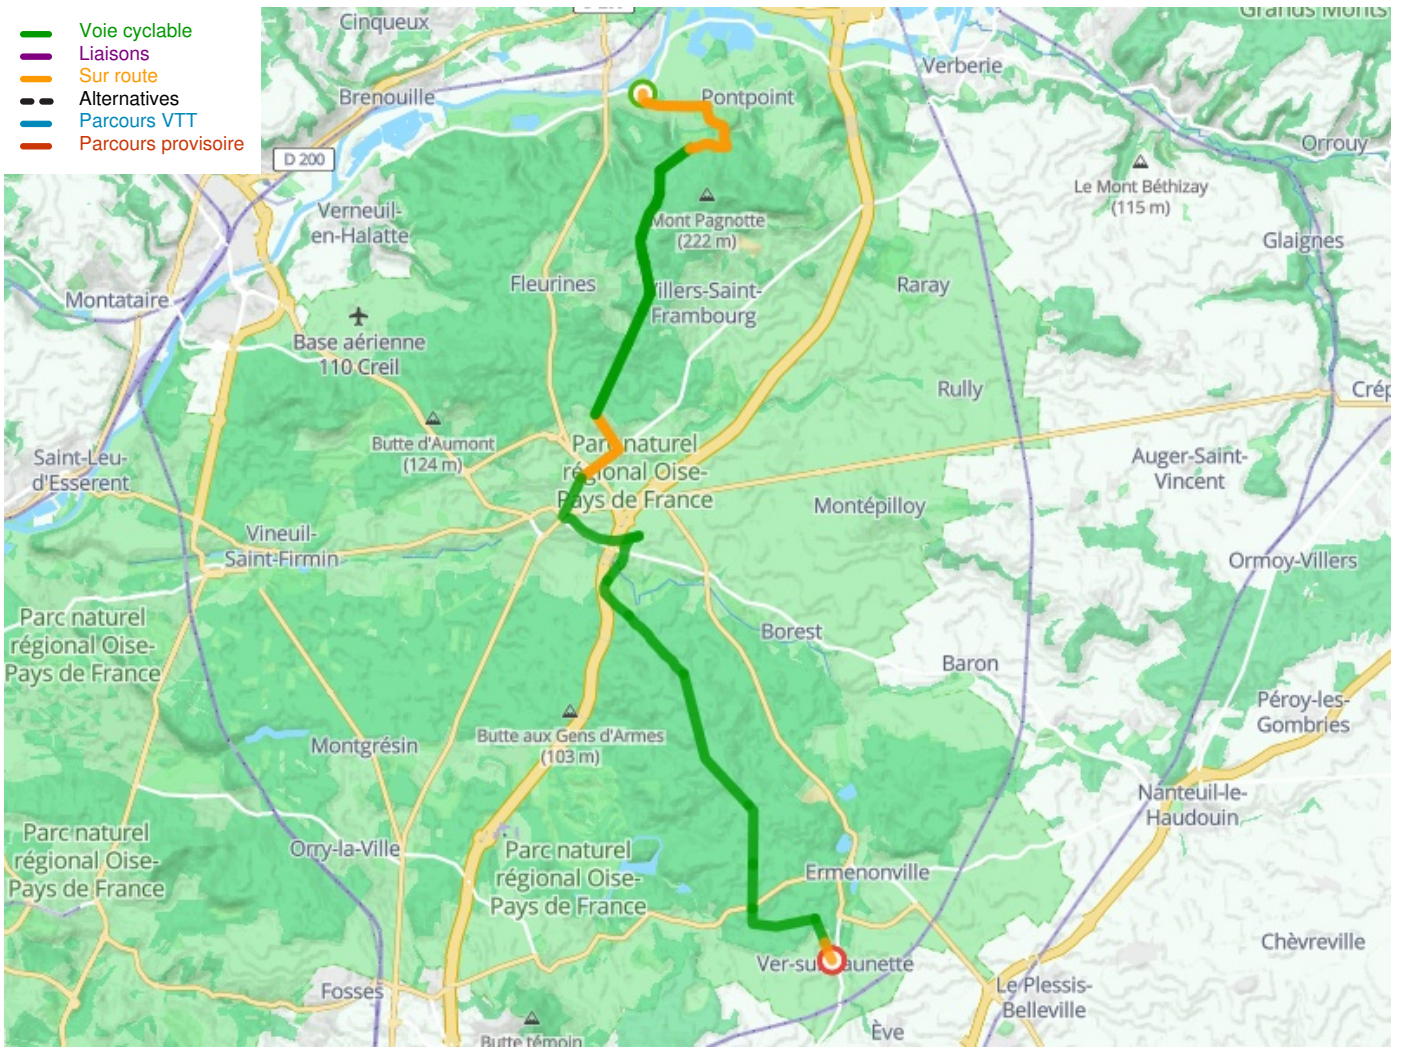

Pont-Sainte-Maxence / Ermenonville/Ver-sur-Launette

La Scandibérique / EuroVelo 3

Départ
Pont-Sainte-Maxence

Arrivée
Ermenonville/Ver-sur-Launette

Durée
2 h 05 min

Distance
31,59 Km

Niveau
Ik ben beginner / met het gezin

Thématique
In het bos

- Voie cyclable
- Liaisons
- Sur route
- - - Alternatives
- Parcours VTT
- Parcours provisoire

Départ
Pont-Sainte-Maxence

Arrivée
Ermenonville/Ver-sur-Launette