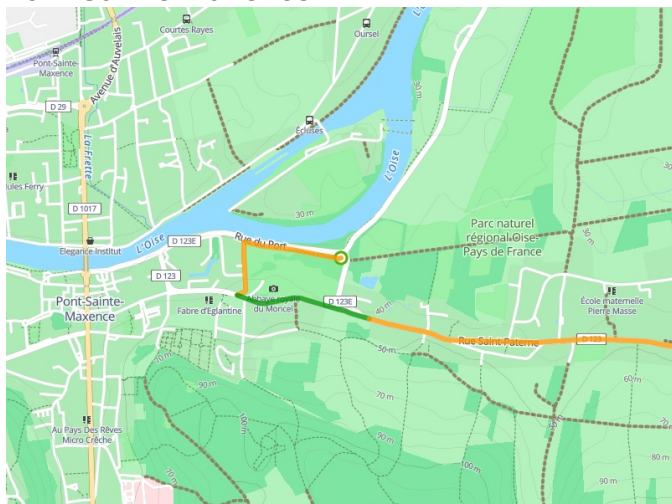

Pont-Sainte-Maxence / Ermenonville/Ver-sur-Launette

La Scandibérique / EuroVelo 3

□

Départ

Pont-Sainte-Maxence

Arrivée

Ver-sur-Launette

Durée

2 h 05 min

Distance

31,94 Km

Niveau

Ik ben beginner / met
het gezin

Thématique

In het bos

Départ
Pont-Sainte-Maxence

Arrivée
Ver-sur-Launette