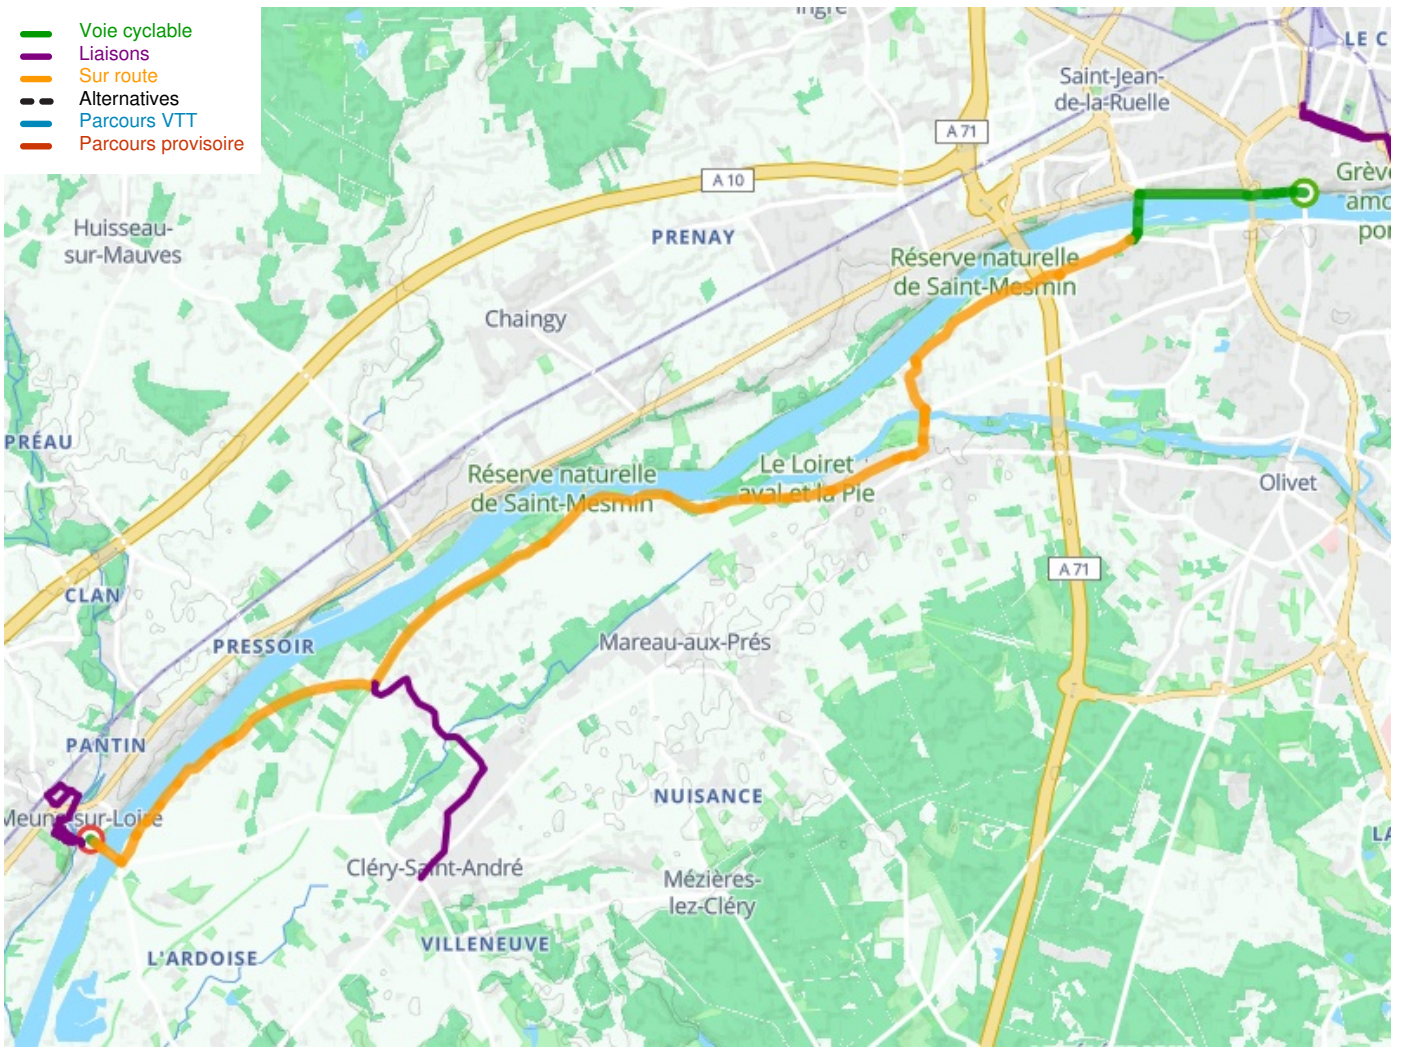

# Orléans / Meung-sur-Loire

La Scandibérique / EuroVelo 3

---

**Départ**  
Orléans

**Arrivée**  
Meung-sur-Loire

**Durée**  
1 h 28 min

**Distance**  
20,01 Km

**Niveau**  
Ik ben beginner / met het  
gezin

**Thématique**  
langs kanalen en rivieren

- Voie cyclable
- Liaisons
- Sur route
- - - Alternatives
- Parcours VTT
- Parcours provisoire

**Départ  
Orléans**

**Arrivée  
Meung-sur-Loire**