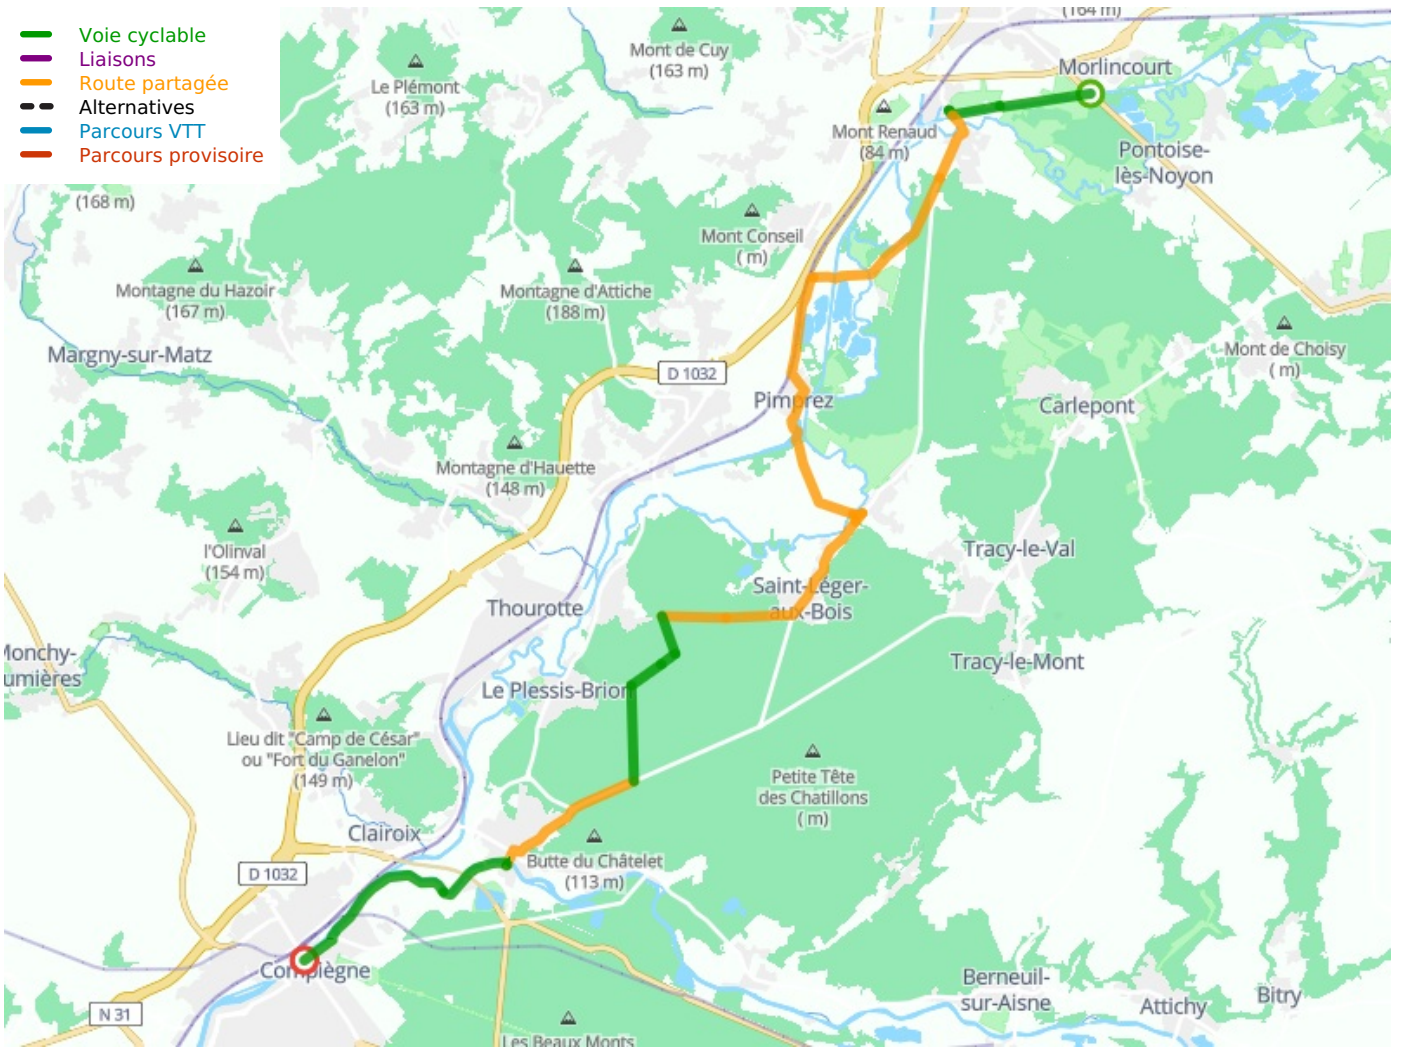

Noyon / Compiègne

La Scandibérique / EuroVelo 3

□

Départ
Noyon

Arrivée
Compiègne

Durée
1 h 57 min

Distance
29,49 Km

Niveau
Ik ben beginner / met
het gezin

Thématique
langs kanalen en
rivieren

- Voie cyclable
- Liaisons
- Route partagée
- - - Alternatives
- Parcours VTT
- Parcours provisoire

Départ Noyon

Arrivée Compiègne