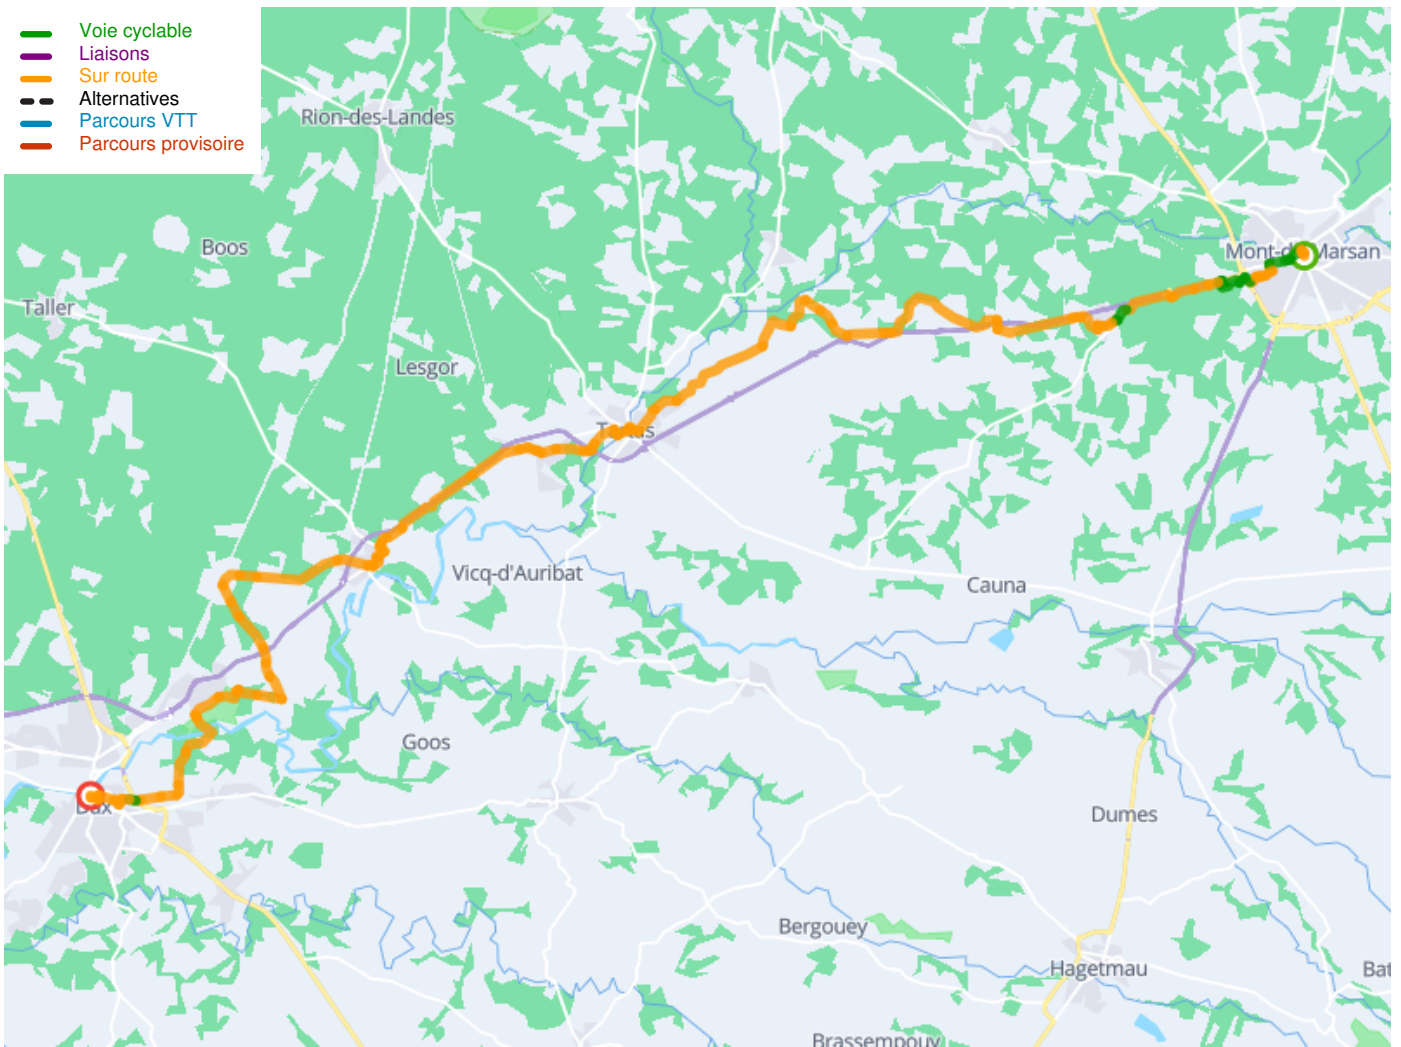

Mont-de-Marsan / Dax

La Scandibérique / EuroVelo 3

Départ
Mont-de-Marsan

Arrivée
Dax

Durée
4 h 30 min

Distance
67,99 Km

Niveau
Ik ben wel wat gewend

Thématique
Natuur en erfgoed

- Voie cyclable
- Liaisons
- Sur route
- - - Alternatives
- Parcours VTT
- Parcours provisoire

Départ
Mont-de-Marsan

Arrivée
Dax