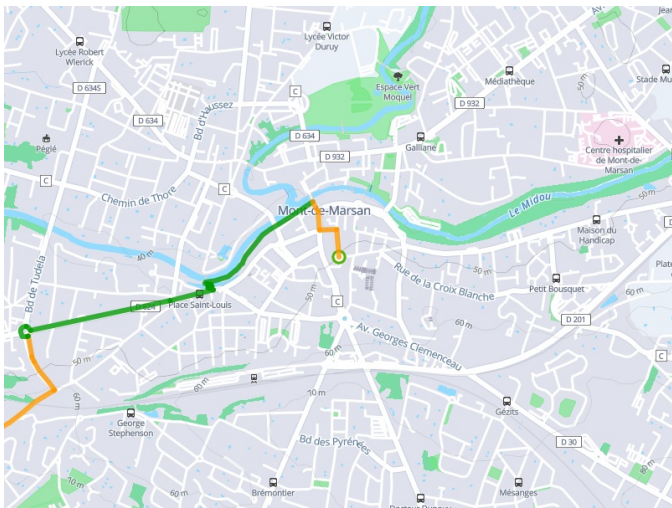

Mont-de-Marsan / Dax

La Scandibérique / EuroVelo 3

Départ
Mont-de-Marsan

Arrivée
Dax

Durée
4 h 30 min

Distance
67,99 Km

Niveau
Ik ben wel wat gewend

Thématique
Natuur en erfgoed

- Voie cyclable
- Liaisons
- Sur route
- - - Alternatives
- Parcours VTT
- Parcours provisoire

Départ
Mont-de-Marsan

Arrivée
Dax