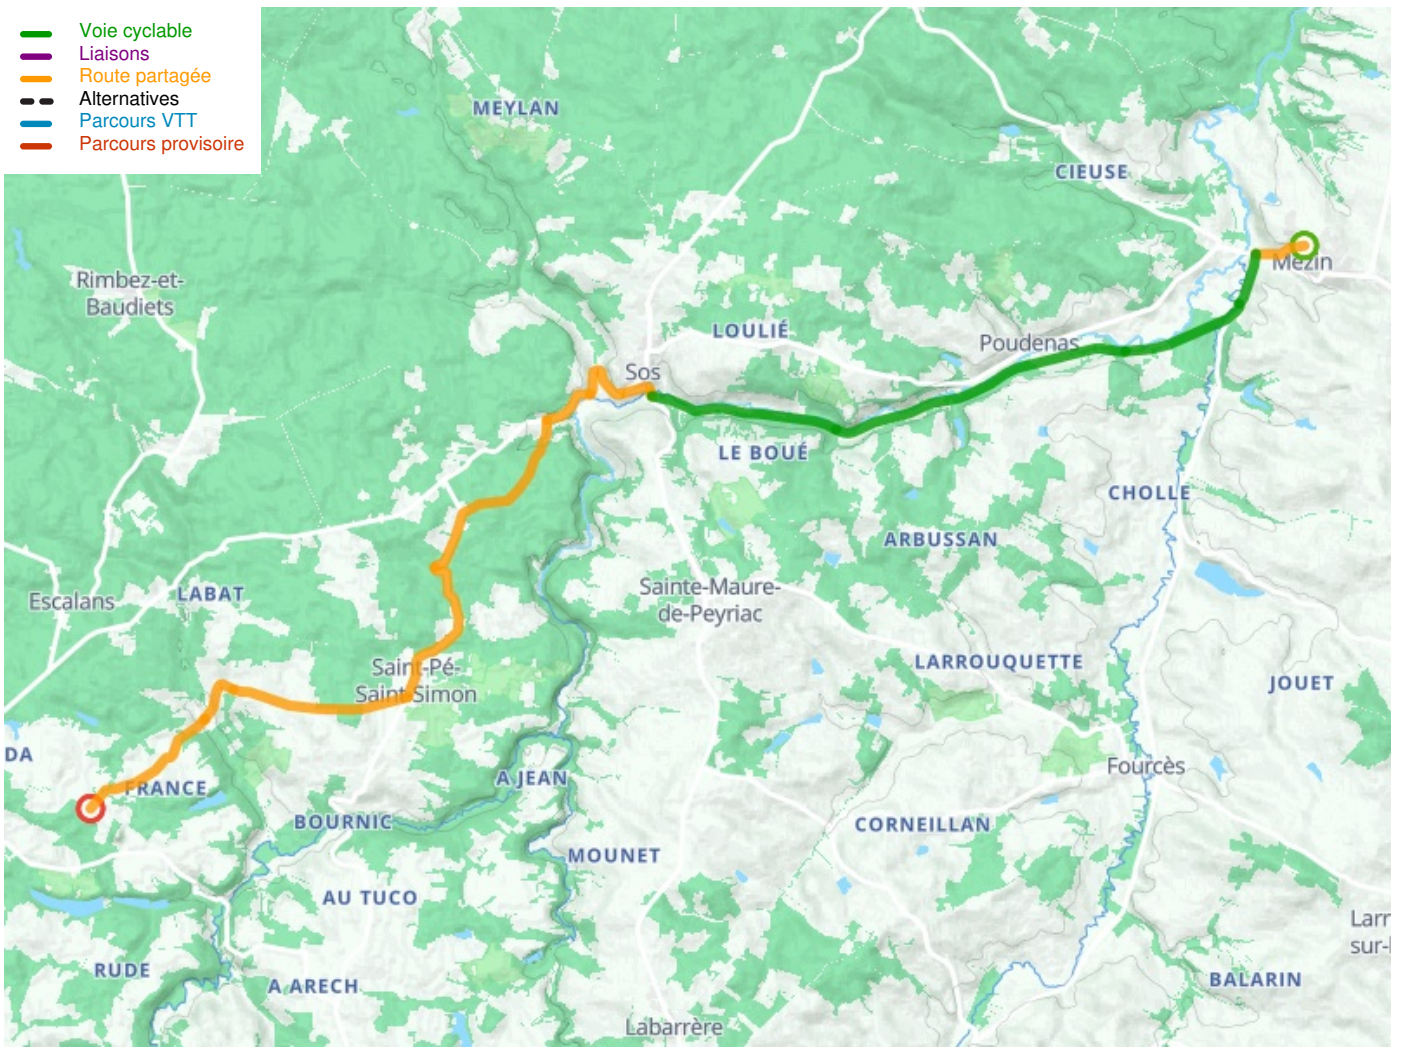

Mézin / Escalans

La Scandibérique / EuroVelo 3

Départ
Mézin

Arrivée
Escalans

Durée
1 h 32 min

Distance
23,19 Km

Niveau
Ik ben beginner / met het
gezin

Thématique
Oude spoorweg

- Voie cyclable
- Liaisons
- Route partagée
- Alternatives
- Parcours VTT
- Parcours provisoire

**Départ
Mézin**

**Arrivée
Escalans**